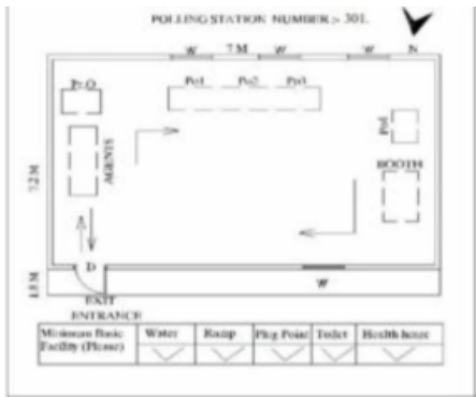

வாக்காளர் பதிவு அலுவலரின்
கையொப்பம்

Nazri Naksha

Google Map View

Polling Station Building Front View

Polling Station Front View

Cad View

Key MAP View

சட்டமன்றத் தொகுதியின் எண் மற்றும் பெயர் : 112-அவிநாசி பிரிவு எண் மற்றும் பெயர் 1-திருமுருகன்புண்டி நகராட்சி, திருநீலகண்டர் வீதி