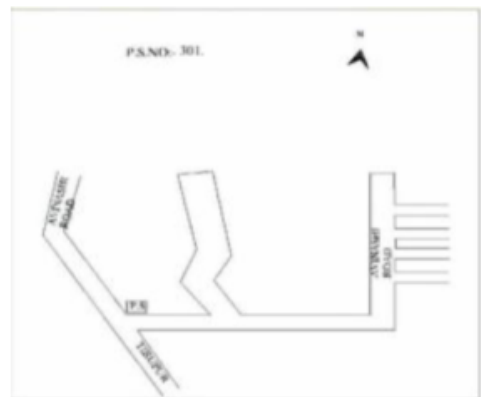

வாக்காளர் பதிவு அலுவலரின்
கையொப்பம்

Nazri Naksha

Google Map View

Polling Station Building Front View

Polling Station Front View

Cad View

Key MAP View

சட்டமன்றத் தொகுதியின் எண் மற்றும் பெயர் : 112-அவிநாசி பிரிவு எண் மற்றும் பெயர் 1-திருமுருகன்புண்டி நகராட்சி, திருநீலகண்டர் வீதி