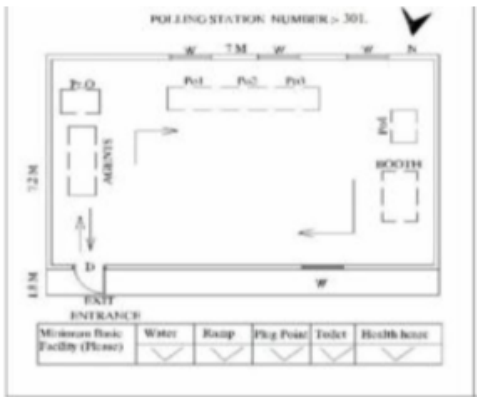

Cad View

Key MAP View