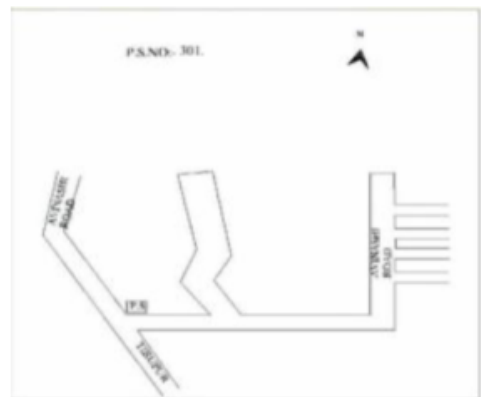

Cad View

Key MAP View