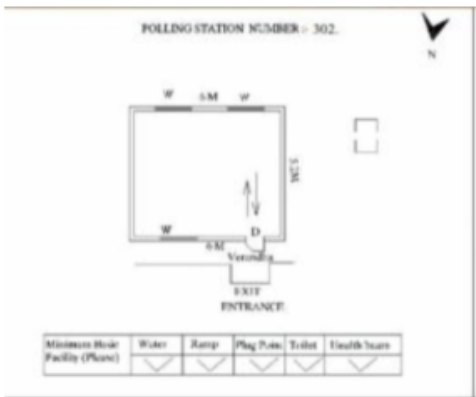

Cad View

Key MAP View