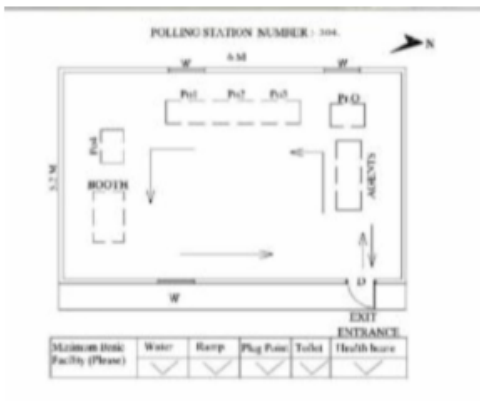

Google Map View

Polling Station Building Front View

Polling Station Front View

Cad View

Key MAP View

சட்டமன்றத் தொகுதியின் எண் மற்றும் பெயர் : 112-அவிநாசி பிரிவு எண் மற்றும் பெயர் 1-திருமுருகன்பூண்டி நகராட்சி, கம்பர் நகர் வார்டு எண்8