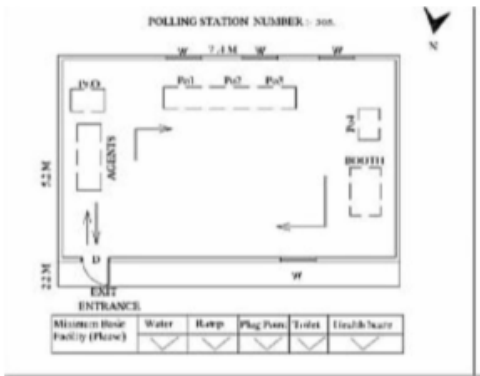

Google Map View

Polling Station Building Front View

Polling Station Front View

Cad View

Key MAP View

1	UYR0380469	பெயர் : விஸ்வநாதன் தந்தை பெயர்: ஜெகநாதன் வீட்டு எண் : 11-9 வயது : 37 பாலினம் : ஆண்	Photo is available	2	UYR0381525	பெயர் : பிருந்தா கணவர் பெயர்: சரவணன் வீட்டு எண் : 11-11 வயது : 45 பாலினம் : பெண்	Photo is available	3	UYR1394899	பெயர் : மாரியாயி கணவர் பெயர்: சாஸிர்தாஸ் வீட்டு எண் : 11/15 வயது : 61 பாலினம் : பெண்	Photo is available
4	UYR0380972	பெயர் : வேலம்மாள் கணவர் பெயர்: முத்துசாமி வீட்டு எண் : 11-15 வயது : 56 பாலினம் : பெண்	Photo is available	5	UYR0380998	பெயர் : ஜெயகாந்தன் தந்தை பெயர்: சண்முகம் வீட்டு எண் : 11-15 வயது : 48 பாலினம் : ஆண்	Photo is available	6	UYR0381012	பெயர் : காளிஸ்வரி கணவர் பெயர்: ஜெயகாந்தன் வீட்டு எண் : 11-15 வயது : 40 பாலினம் : பெண்	Photo is available
7	UYR0382606	பெயர் : குமார் தந்தை பெயர்: நடராஜன் வீட்டு எண் : 11-20-31 வயது : 46 பாலினம் : ஆண்	Photo is available	8	UYR0382622	பெயர் : தேவி கணவர் பெயர்: குமார் வீட்டு எண் : 11-20-31 வயது : 44 பாலினம் : பெண்	Photo is available	9	UYR0383265	பெயர் : திலகா கணவர் பெயர்: மோகன்ராஜ் வீட்டு எண் : 11-22 வயது : 57 பாலினம் : பெண்	Photo is available
10	UYR0381566	பெயர் : காமாட்சி கணவர் பெயர்: மாணிக்கம் வீட்டு எண் : 11-23 வயது : 57 பாலினம் : பெண்	Photo is available	11	UYR1194067	பெயர் : பூங்கொடி கணவர் பெயர்: செம்மலர்செல்வன் வீட்டு எண் : 11-26 வயது : 40 பாலினம் : பெண்	Photo is available	12	UYR0102566	பெயர் : பத்மினி கணவர் பெயர்: பாலகிருஷ்ணன் வீட்டு எண் : 11-27 வயது : 67 பாலினம் : பெண்	Photo is available
13	UYR1194018	பெயர் : சத்யநாராயணன் தந்தை பெயர்: கனகராஜ் வீட்டு எண் : 11-28 வயது : 29 பாலினம் : ஆண்	Photo is available	14	UYR0380857	பெயர் : சிவலிங்கம் தந்தை பெயர்: குப்பன் வீட்டு எண் : 11-29-10 வயது : 56 பாலினம் : ஆண்	Photo is available	15	UYR0780320	பெயர் : ஸ்ரீமதி தந்தை பெயர்: ராமகிருஷ்ணன் வீட்டு எண் : 11-32 வயது : 39 பாலினம் : பெண்	Photo is available
16	UYR2636629	பெயர் : சஞ்சய் குமார் தந்தை பெயர்: ராம்விலாஸ் தாஸ் வீட்டு எண் : 11/32,காமாட்சியம்மன் கோவில் வ வயது : 44 பாலினம் : ஆண்	Photo is available	17	UYR0383125	பெயர் : மாரியப்பன் தந்தை பெயர்: குஞ்சு வீட்டு எண் : 11-35 வயது : 47 பாலினம் : ஆண்	Photo is available	18	UYR0383133	பெயர் : ஜெயமாரி கணவர் பெயர்: மாரியப்பன் வீட்டு எண் : 11-35 வயது : 46 பாலினம் : பெண்	Photo is available
19	UYR0951384	பெயர் : முத்துக்குமார் தந்தை பெயர்: முருகேசன் வீட்டு எண் : 11-36 வயது : 39 பாலினம் : ஆண்	Photo is available	20	UYR0951392	பெயர் : பேராச்சி செல்வி கணவர் பெயர்: முத்துகுமார் வீட்டு எண் : 11-36 வயது : 33 பாலினம் : பெண்	Photo is available	21	UYR0888560	பெயர் : ஆர்த்தி தந்தை பெயர்: ரவி வீட்டு எண் : 11-36 வயது : 32 பாலினம் : பெண்	Photo is available
22	UYR1159888	பெயர் : ரோஹித் தந்தை பெயர்: ரவி வீட்டு எண் : 11/36 வயது : 28 பாலினம் : ஆண்	Photo is available	23	UYR0382499	பெயர் : தங்கராசு தந்தை பெயர்: நடராஜ் வீட்டு எண் : 11-38-19 வயது : 35 பாலினம் : ஆண்	Photo is available	24	UYR0780577	பெயர் : பாலமுருகன் தந்தை பெயர்: மாடசாமி வீட்டு எண் : 11-41 வயது : 44 பாலினம் : ஆண்	Photo is available
25	UYR0780569	பெயர் : சித்ரா கணவர் பெயர்: பாலமுருகன் வீட்டு எண் : 11-41 வயது : 37 பாலினம் : பெண்	Photo is available	26	UYR0382952	பெயர் : எல்லம்மாள் கணவர் பெயர்: பாலகிருஷ்ணன் வீட்டு எண் : 11-42 வயது : 62 பாலினம் : பெண்	Photo is available	27	UYR0381970	பெயர் : லதா கணவர் பெயர்: நடராஜன் வீட்டு எண் : 11-42 வயது : 53 பாலினம் : பெண்	Photo is available
28	UYR0421701	பெயர் : ஆனந்தராஜ் தந்தை பெயர்: சோலையப்பன் வீட்டு எண் : 11-42 வயது : 49 பாலினம் : ஆண்	Photo is available	29	UYR0383414	பெயர் : யசோதா கணவர் பெயர்: விஜயகுமார் வீட்டு எண் : 11-42 வயது : 43 பாலினம் : பெண்	Photo is available	30	UYR0382887	பெயர் : விஜயலட்சுமி தந்தை பெயர்: பாலகிருஷ்ணன் வீட்டு எண் : 11-42 வயது : 37 பாலினம் : பெண்	Photo is available