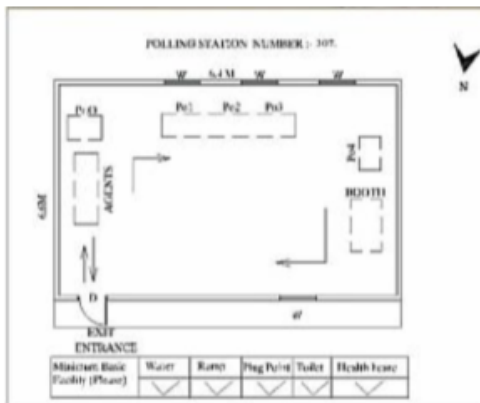

Google Map View

Polling Station Building Front View

Polling Station Front View

Cad View

Key MAP View

1 பெயர் : கணேஷ் தந்தை பெயர்: சென்னியப்பன் வீட்டு எண் : 1 வயது : 67 பாலினம் : ஆண் Photo is available	UYR2212611	2 பெயர் : மாலதி கணவர் பெயர்: கணேஷ் வீட்டு எண் : 1 வயது : 56 பாலினம் : பெண் Photo is available	UYR2212629	3 பெயர் : முகேஷ் தந்தை பெயர்: ராஜு வீட்டு எண் : 1/20/31 வயது : 20 பாலினம் : ஆண் Photo is available	UYR2603017
4 பெயர் : யசோதரா யுவராஜன் தந்தை பெயர்: நாகரத்தினம் வீட்டு எண் : 2/24 வயது : 43 பாலினம் : ஆண் Photo is available	UKW0101709	5 பெயர் : சென்னியப்பமுதலியார் தந்தை பெயர்: கிருஷ்ணமுதலியார் வீட்டு எண் : 4 வயது : 79 பாலினம் : ஆண் Photo is available	UYR2212637	6 பெயர் : செல்லம்மாள் கணவர் பெயர்: சென்னியப்பமுதலியார் வீட்டு எண் : 4 வயது : 69 பாலினம் : பெண் Photo is available	UYR2212645
7 பெயர் : நஞ்சப்பன் தந்தை பெயர்: குப்பணமுதலியார் வீட்டு எண் : 6 வயது : 90 பாலினம் : ஆண் Photo is available	BGX1416718	8 பெயர் : ரங்கநாயகி கணவர் பெயர்: பெருமாள் வீட்டு எண் : 6 வயது : 60 பாலினம் : பெண் Photo is available	UYR2212660	9 பெயர் : இராஜ்குமார் தந்தை பெயர்: நஞ்சப்பன் வீட்டு எண் : 6 வயது : 57 பாலினம் : ஆண் Photo is available	BGX1413442
10 பெயர் : இரவி தந்தை பெயர்: நஞ்சப்பன் வீட்டு எண் : 8 வயது : 60 பாலினம் : ஆண் Photo is available	UYR2212678	11 பெயர் : ரேணுகாதேவி கணவர் பெயர்: இரவி வீட்டு எண் : 8 வயது : 53 பாலினம் : பெண் Photo is available	UYR2212686	12 பெயர் : பரத் தந்தை பெயர்: பொன்னுசாமி வீட்டு எண் : 9/242 வயது : 20 பாலினம் : ஆண் Photo is available	UYR2568178
13 பெயர் : யஸ்மின் பேகம் கணவர் பெயர்: அப்துல் சலாம் வீட்டு எண் : 10/143 வயது : 57 பாலினம் : பெண் Photo is available	UYR2291847	14 பெயர் : நித்யா கணவர் பெயர்: ராஜ்குமார் வீட்டு எண் : 11 வயது : 45 பாலினம் : பெண் Photo is available	UYR2446979	15 பெயர் : ரங்கநாயகி கணவர் பெயர்: ரத்னகுமார் வீட்டு எண் : 11/1 வயது : 31 பாலினம் : பெண் Photo is available	UYR2452084
16 பெயர் : ஹரிஹரன் தந்தை பெயர்: ரவி வீட்டு எண் : 11/5 வயது : 26 பாலினம் : ஆண் Photo is available	UYR1340439	S2 17 பெயர் : ஹார்த்திகா தந்தை பெயர்: பொன்னுசாமி வீட்டு எண் : 11/5 வயது : 24 பாலினம் : பெண் Photo is available	UYR2446987	S2 18 பெயர் : நந்தினி தந்தை பெயர்: பொன்னுசாமி வீட்டு எண் : 11/5 வயது : 28 பாலினம் : பெண் Photo is available	UYR1160720
19 பெயர் : ஹரிபிரசாத் தந்தை பெயர்: ரவி வீட்டு எண் : 11/8 வயது : 26 பாலினம் : ஆண் Photo is available	UYR1340454	20 பெயர் : மஞ்சளா கணவர் பெயர்: மகேஷ்குமார் வீட்டு எண் : 11/9 வயது : 29 பாலினம் : பெண் Photo is available	UYR1360296	21 பெயர் : சுதன் தந்தை பெயர்: கணேசன் வீட்டு எண் : 11-11 வயது : 50 பாலினம் : ஆண் Photo is available	UYR1093780
22 பெயர் : தீபாகாட்சி கணவர் பெயர்: சுதன் வீட்டு எண் : 11-11 வயது : 41 பாலினம் : பெண் Photo is available	UYR1093798	23 பெயர் : ராமலட்சுமி கணவர் பெயர்: விஷ்ணு குமார் வீட்டு எண் : 11/13 வயது : 33 பாலினம் : பெண் Photo is available	UYR2390409	24 பெயர் : சப்னா தாயின் பெயர்: சரோஜினி வீட்டு எண் : 11/14/41 வயது : 30 பாலினம் : பெண் Photo is available	UYR2390235
25 பெயர் : மகேஸ்வரி கணவர் பெயர்: ராஜா வீட்டு எண் : 11-15 வயது : 42 பாலினம் : பெண் Photo is available	UYR1030477	26 பெயர் : பாலகிருஷ்ணன் தந்தை பெயர்: ராமமூர்த்தி வீட்டு எண் : 11-15 வயது : 42 பாலினம் : ஆண் Photo is available	UYR1030576	27 பெயர் : மலர் கணவர் பெயர்: பாலகிருஷ்ணன் வீட்டு எண் : 11-15 வயது : 35 பாலினம் : பெண் Photo is available	UYR1030469
28 பெயர் : கரிஷ்மா தந்தை பெயர்: ஆறுமுகம் வீட்டு எண் : 11/15 வயது : 22 பாலினம் : பெண் Photo is available	UYR2485860	29 பெயர் : ஐயப்பன் தந்தை பெயர்: மாணிக்கவாசகம் வீட்டு எண் : 11-17 வயது : 63 பாலினம் : ஆண் Photo is available	UYR1030535	30 பெயர் : சதீஷ் தந்தை பெயர்: துரைசாமி வீட்டு எண் : 11/17 வயது : 24 பாலினம் : ஆண் Photo is available	UYR2444719