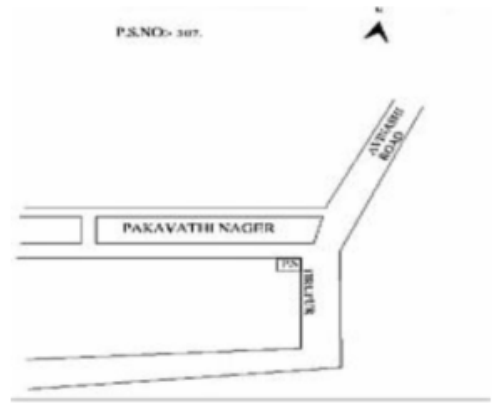

Cad View

Key MAP View