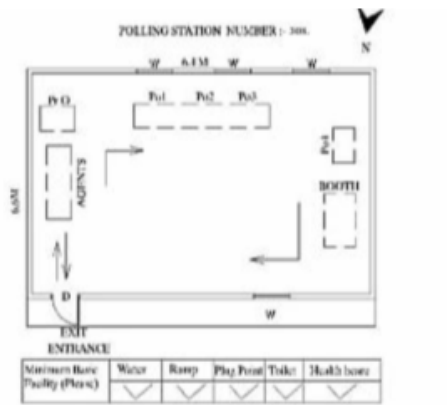

Google Map View

Polling Station Building Front View

Polling Station Front View

Cad View

Key MAP View

#2	1	UYR0698209	பெயர் : நாகராஜ் தந்தை பெயர்: கிருஷ்ணன் வீட்டு எண் : 1 வயது : 53 பாலினம் : ஆண்	Photo is available	#2	2	UYR0698258	பெயர் : லட்சுமி கணவர் பெயர்: நாகராஜ் வீட்டு எண் : 1 வயது : 48 பாலினம் : பெண்	Photo is available	3		UYR2292621	பெயர் : அனந்த கிருஷ்ணா தந்தை பெயர்: ஜோதி குமரன் வீட்டு எண் : 1 வயது : 26 பாலினம் : ஆண்	Photo is available
4		UYR0952184	பெயர் : நிரஞ்சனா தந்தை பெயர்: பழனிச்சாமி வீட்டு எண் : 1-92 வயது : 31 பாலினம் : பெண்	Photo is available	5		UYR0890350	பெயர் : செல்வி கணவர் பெயர்: சுந்தர்ராஜ் வீட்டு எண் : 1E வயது : 47 பாலினம் : பெண்	Photo is available	6		UYR1031418	பெயர் : முத்துலட்சுமி கணவர் பெயர்: காந்திமதிநாதன் வீட்டு எண் : 1e வயது : 38 பாலினம் : பெண்	Photo is available
7		UYR0890301	பெயர் : பிருத்விராஜ் தந்தை பெயர்: மூர்த்தி வீட்டு எண் : 1E வயது : 31 பாலினம் : ஆண்	Photo is available	8		UYR0890277	பெயர் : சா வேலுசுவாமி தந்தை பெயர்: சமாநயக்கர் வீட்டு எண் : 2 வயது : 66 பாலினம் : ஆண்	Photo is available	9		UYR1355239	பெயர் : கமலா கணவர் பெயர்: பழனிச்சாமி வீட்டு எண் : 3ஏ/11 வயது : 30 பாலினம் : பெண்	Photo is available
10		UYR1438704	பெயர் : கிட்டுசாமி தந்தை பெயர்: சுப்பராய கவுண்டர் வீட்டு எண் : 04 வயது : 67 பாலினம் : ஆண்	Photo is available	11		BGX3447851	பெயர் : பாணுமதி கணவர் பெயர்: பழனிசாமி வீட்டு எண் : 4 வயது : 59 பாலினம் : பெண்	Photo is available	12		UYR1438712	பெயர் : கல்யாணி கணவர் பெயர்: கிட்டுசாமி வீட்டு எண் : 04 வயது : 59 பாலினம் : பெண்	Photo is available
13		UYR1438720	பெயர் : கார்த்திகா தந்தை பெயர்: கிட்டுசாமி வீட்டு எண் : 04 வயது : 30 பாலினம் : பெண்	Photo is available	14		UYR1438738	பெயர் : ராம் பிரதீப் தந்தை பெயர்: கிட்டுசாமி வீட்டு எண் : 04 வயது : 28 பாலினம் : ஆண்	Photo is available	15		UYR2590156	பெயர் : கார்த்திக்ராஜா தந்தை பெயர்: பழனிநாதன் வீட்டு எண் : 4 வயது : 21 பாலினம் : ஆண்	Photo is available
16		UYR2292720	பெயர் : சிவகாமி கணவர் பெயர்: சரவணன் வீட்டு எண் : 4/6 வயது : 43 பாலினம் : பெண்	Photo is available	17		UYR2589273	பெயர் : சஞ்சய் தந்தை பெயர்: சுரேஷ் வீட்டு எண் : 4/8/5 வயது : 22 பாலினம் : ஆண்	Photo is available	S	18	UYR1198910	பெயர் : சாந்தி கணவர் பெயர்: அருண்குமார் வீட்டு எண் : 5-59 வயது : 43 பாலினம் : பெண்	Photo is available
19		UYR2293231	பெயர் : கோகுல்தாஸ் தந்தை பெயர்: அருள் வீட்டு எண் : 6 வயது : 24 பாலினம் : ஆண்	Photo is available	20		UYR2475697	பெயர் : மா. ஆனந்தி தந்தை பெயர்: மாடசாமி வீட்டு எண் : 6/11 வயது : 22 பாலினம் : பெண்	Photo is available	21		UYR0697409	பெயர் : ரெங்கசாமி தந்தை பெயர்: ராமசாமிக்கவுண்டர் வீட்டு எண் : 8/1 வயது : 54 பாலினம் : ஆண்	Photo is available
22		UYR0697557	பெயர் : பொன்மணி கணவர் பெயர்: ரங்கசாமி வீட்டு எண் : 8/1 வயது : 50 பாலினம் : பெண்	Photo is available	23		GDR6674683	பெயர் : லோகநாதன் தந்தை பெயர்: அப்புச்சாமி வீட்டு எண் : 8/11 வயது : 62 பாலினம் : ஆண்	Photo is available	24		UYR1409671	பெயர் : சாந்தினி தந்தை பெயர்: அன்பழகன் வீட்டு எண் : 8/35/7 வயது : 29 பாலினம் : பெண்	Photo is available
25		UYR2563088	பெயர் : சித்ர கணவர் பெயர்: சுப்பிரமணியம் வீட்டு எண் : 8/43 வயது : 45 பாலினம் : பெண்	Photo is available	26		UYR0698142	பெயர் : அப்துரஃ ரஜீத் தந்தை பெயர்: முகமது ரஜீத் வீட்டு எண் : 8-46 வயது : 37 பாலினம் : ஆண்	Photo is available	27		UYR0698134	பெயர் : முகமதுஅனீஸ் தந்தை பெயர்: முகமது ரஜீத் வீட்டு எண் : 8-46 வயது : 34 பாலினம் : ஆண்	Photo is available
28		UYR2292811	பெயர் : நித்ய தர்ஷனா தந்தை பெயர்: சுகுமார் வீட்டு எண் : 8/50/52 வயது : 26 பாலினம் : பெண்	Photo is available	29		UYR2292803	பெயர் : முருகேசன் தந்தை பெயர்: கிட்டான் வீட்டு எண் : 8/60 வயது : 43 பாலினம் : ஆண்	Photo is available	30		UYR2292779	பெயர் : சுரேஷ்குமார் மு தந்தை பெயர்: முருகன் மு வீட்டு எண் : 8/77 வயது : 25 பாலினம் : ஆண்	Photo is available