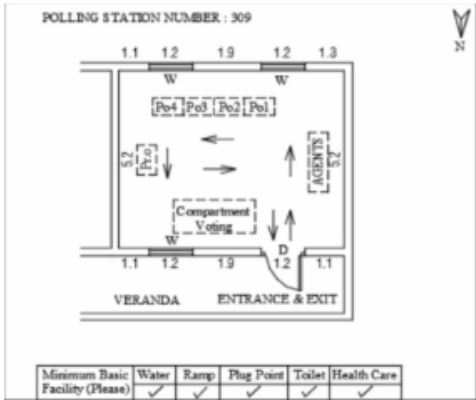

கையொப்பம்

Nazri Naksha

Google Map View

Polling Station Building Front View

Polling Station Front View

Cad View

Key MAP View

1 பெயர் : மாலதி கணவர் பெயர் : காமராஜ் வீட்டு எண் : 1E வயது : 43 பாலினம் : பெண் Photo is available	UYR0890756	2 பெயர் : ரூபிணி கணவர் பெயர் : நாகராஜ் வீட்டு எண் : 1E வயது : 36 பாலினம் : பெண் Photo is available	UYR0890848	3 பெயர் : ஸ்ரீநிதி தந்தை பெயர் : சிதம்பரம் வீட்டு எண் : 1E வயது : 31 பாலினம் : பெண் Photo is available	UYR0890665
4 பெயர் : ரத்னா கணவர் பெயர் : சுரேஷ் வீட்டு எண் : 1-e வயது : 33 பாலினம் : பெண் Photo is available	UYR1031715	5 பெயர் : ஆறுமுகம் தந்தை பெயர் : ரங்கன் வீட்டு எண் : 3 வயது : 50 பாலினம் : ஆண் Photo is available	UYR2216992	6 பெயர் : சிவகாமி கணவர் பெயர் : ஆறுமுகம் வீட்டு எண் : 3 வயது : 43 பாலினம் : பெண் Photo is available	BGX4922951
7 பெயர் : பத்மராணி கணவர் பெயர் : மகாலிங்கம் வீட்டு எண் : 3-25A வயது : 44 பாலினம் : பெண் Photo is available	UYR0890657	8 பெயர் : சின்னசின்னான் தந்தை பெயர் : சின்னான் வீட்டு எண் : 4 வயது : 70 பாலினம் : ஆண் Photo is available	UYR2217016	9 பெயர் : வீராள் கணவர் பெயர் : சின்னசின்னான் வீட்டு எண் : 4 வயது : 65 பாலினம் : பெண் Photo is available	UYR2217024
10 பெயர் : பழனிச்சாமி தந்தை பெயர் : சின்னசின்னான் வீட்டு எண் : 4 வயது : 43 பாலினம் : ஆண் Photo is available	BGX3449766	S 11 பெயர் : பிரியா தந்தை பெயர் : ரொங்ககாமி வீட்டு எண் : 4/9 வயது : 28 பாலினம் : பெண் DELETED Photo is available	UYR2398238	S 12 பெயர் : கௌசல்யா தந்தை பெயர் : ரொங்ககாமி வீட்டு எண் : 4/9 வயது : 27 பாலினம் : பெண் DELETED Photo is available	UYR2398303
13 பெயர் : ராமாத்தாள் கணவர் பெயர் : முருகன் வீட்டு எண் : 5 வயது : 66 பாலினம் : பெண் Photo is available	UYR2217040	14 பெயர் : ராமன் தந்தை பெயர் : சுப்பன் வீட்டு எண் : 6 வயது : 53 பாலினம் : ஆண் Photo is available	BGX1412329	15 பெயர் : பண்ணாரி கணவர் பெயர் : ராமன் வீட்டு எண் : 7 வயது : 70 பாலினம் : பெண் Photo is available	UYR2217099
16 பெயர் : விஸ்வநாதன் தந்தை பெயர் : ராமன் வீட்டு எண் : 7 வயது : 48 பாலினம் : ஆண் Photo is available	BGX3449527	17 பெயர் : மணிமேகலை கணவர் பெயர் : விஸ்வநாதன் வீட்டு எண் : 7 வயது : 34 பாலினம் : பெண் Photo is available	UYR0890772	18 பெயர் : துரை தந்தை பெயர் : கருப்பன் வீட்டு எண் : 8 வயது : 65 பாலினம் : ஆண் Photo is available	UYR2217107
19 பெயர் : சரசா கணவர் பெயர் : துரை வீட்டு எண் : 8 வயது : 60 பாலினம் : பெண் Photo is available	UYR2217115	20 பெயர் : முருகேசன் தந்தை பெயர் : துரை வீட்டு எண் : 8 வயது : 46 பாலினம் : ஆண் Photo is available	BGX1521293	21 பெயர் : ரியாஸ் தந்தை பெயர் : ஷாஜுகான் வீட்டு எண் : 8/4-44 வயது : 24 பாலினம் : ஆண் Photo is available	UYR2292746
# 22 பெயர் : சம்பத்தூர் ராமசாமி தந்தை பெயர் : ராமசாமி வீட்டு எண் : 8-6 வயது : 37 பாலினம் : ஆண் Photo is available	UYR0380147	23 பெயர் : மல்லிகா தந்தை பெயர் : ராமன் வீட்டு எண் : 8-7 வயது : 51 பாலினம் : பெண் Photo is available	UYR1094275	24 பெயர் : கவிதா கணவர் பெயர் : ரத்னகுமார் வீட்டு எண் : 8-7 வயது : 43 பாலினம் : பெண் Photo is available	UYR0104075
25 பெயர் : தனதுர்கா தந்தை பெயர் : ரத்னகுமார் வீட்டு எண் : 8/7 வயது : 25 பாலினம் : பெண் Photo is available	UYR2361590	26 பெயர் : சந்தியா கணவர் பெயர் : குமார் குரு பரன் வீட்டு எண் : 8/8 வயது : 27 பாலினம் : பெண் Photo is available	UYR2398089	27 பெயர் : சுரேஷ் தந்தை பெயர் : மாகாளி வீட்டு எண் : 8-9 வயது : 39 பாலினம் : ஆண் Photo is available	UYR0380113
28 பெயர் : கோபால் தந்தை பெயர் : மாகாளி வீட்டு எண் : 8-9 வயது : 35 பாலினம் : ஆண் Photo is available	UYR0383752	29 பெயர் : முருகன் தந்தை பெயர் : கிட்டான் வீட்டு எண் : 8-10 வயது : 51 பாலினம் : ஆண் Photo is available	UYR2217123	30 பெயர் : சுதாமணி கணவர் பெயர் : முருகன் வீட்டு எண் : 8-10 வயது : 37 பாலினம் : பெண் Photo is available	UYR0952374