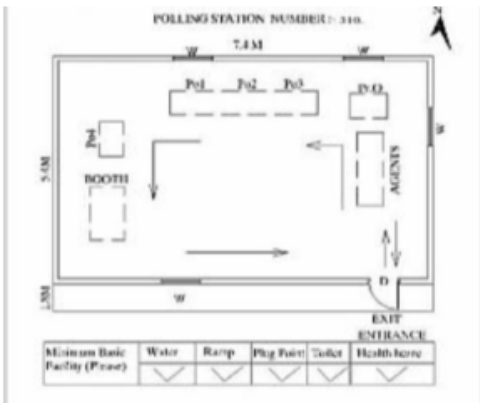

Google Map View

Polling Station Building Front View

Polling Station Front View

Cad View

Key MAP View

1	UYR2706877	பெயர் : ராஜ்லக்ஷ்மி ஆச்சாரிய தந்தை பெயர்: சித்திரசேன் ஆச்சாரிய வீட்டு எண் : 0 வயது : 30 பாலினம் : பெண்	Photo is available	2	UYR0243089	பெயர் : சுபத்ரா கணவர் பெயர்: சுந்தரம் வீட்டு எண் : 1 வயது : 61 பாலினம் : பெண்	Photo is available	3	UYR0224212	பெயர் : சைலஜா கணவர் பெயர்: செந்தாமரை வீட்டு எண் : 1 வயது : 56 பாலினம் : பெண்	Photo is available
4	UYR0224220	பெயர் : பாராள் கணவர் பெயர்: சங்கன் வீட்டு எண் : 1 வயது : 56 பாலினம் : பெண்	Photo is available	5	UYR0224014	பெயர் : மாகாளி தந்தை பெயர்: ராயன் வீட்டு எண் : 1 வயது : 54 பாலினம் : ஆண்	Photo is available	6	UYR0224162	பெயர் : தனபால் தந்தை பெயர்: சுப்பிரமணி வீட்டு எண் : 1 வயது : 52 பாலினம் : ஆண்	Photo is available
7	UYR0223933	பெயர் : பாலா இதரர் பெயர்: செல்வகுமார் வீட்டு எண் : 1 வயது : 50 பாலினம் : பெண்	Photo is available	8	UYR0223974	பெயர் : சுதா கணவர் பெயர்: பாபு வீட்டு எண் : 1 வயது : 48 பாலினம் : பெண்	Photo is available	9	UYR0224089	பெயர் : தனலட்சுமி கணவர் பெயர்: உத்திராபதி வீட்டு எண் : 1 வயது : 47 பாலினம் : பெண்	Photo is available
10	UYR0224022	பெயர் : தெய்வாள் கணவர் பெயர்: மாகாளி வீட்டு எண் : 1 வயது : 46 பாலினம் : பெண்	Photo is available	11	UYR0224188	பெயர் : அமுதா கணவர் பெயர்: தனபால் வீட்டு எண் : 1 வயது : 45 பாலினம் : பெண்	Photo is available	12	UYR0223917	பெயர் : ஆனந்த்குமார் -- தந்தை பெயர்: பெரியசாமி வீட்டு எண் : 1 வயது : 43 பாலினம் : ஆண்	Photo is available
13	UYR0223941	பெயர் : பரமேஸ்வரி கணவர் பெயர்: மாகாளி வீட்டு எண் : 1 வயது : 37 பாலினம் : பெண்	Photo is available	14	UYR0223834	பெயர் : மகேந்திரன் தந்தை பெயர்: பூநிவாசன் வீட்டு எண் : 1 வயது : 36 பாலினம் : ஆண்	Photo is available	15	UYR0223842	பெயர் : கார்த்திகேயன் தந்தை பெயர்: வண்ணாரை வீட்டு எண் : 1 வயது : 36 பாலினம் : ஆண்	Photo is available
16	UYR0223982	பெயர் : லோகநாதன் தந்தை பெயர்: சுப்பிரமணியம் வீட்டு எண் : 1 வயது : 36 பாலினம் : பெண்	Photo is available	17	UYR0223909	பெயர் : விசுவநாதன் தந்தை பெயர்: சுப்பிரமணியம் வீட்டு எண் : 1 வயது : 34 பாலினம் : ஆண்	Photo is available	18	UYR2208718	பெயர் : பழனிசாமி தந்தை பெயர்: சிவசிதம்பரகவுண்டர் வீட்டு எண் : 1-1 வயது : 72 பாலினம் : ஆண்	Photo is available
19	UYR2208726	பெயர் : செட்டிகாளியப்பன் தந்தை பெயர்: சிவசிதம்பரகவுண்டர் வீட்டு எண் : 1-1 வயது : 69 பாலினம் : ஆண்	Photo is available	20	UYR0148734	பெயர் : சாமியாத்தாள் கணவர் பெயர்: செட்டியப்பன் வீட்டு எண் : 1-1 வயது : 56 பாலினம் : பெண்	Photo is available	21	UYR1161546	பெயர் : லோகநாயகி கணவர் பெயர்: சிவன்மலை வீட்டு எண் : 1-1 வயது : 53 பாலினம் : பெண்	Photo is available
22	UYR2208734	பெயர் : பவளகொடி கணவர் பெயர்: பழனிசாமி வீட்டு எண் : 1-1 வயது : 52 பாலினம் : பெண்	Photo is available	23	UYR0702035	பெயர் : கலாமணி கணவர் பெயர்: ராஜன் வீட்டு எண் : 1-1-9 வயது : 50 பாலினம் : பெண்	Photo is available	24	UYR1194836	பெயர் : சம்பத்த்குமார் தந்தை பெயர்: பகவதி வீட்டு எண் : 1-1-88 வயது : 41 பாலினம் : ஆண்	Photo is available
25	UYR0265967	பெயர் : கிரிபிரவீன் தந்தை பெயர்: பழனிசாமி வீட்டு எண் : 1-1B வயது : 34 பாலினம் : ஆண்	Photo is available	26	UYR2208742	பெயர் : பார்வதி கணவர் பெயர்: குமாரசாமி வீட்டு எண் : 1-2 வயது : 72 பாலினம் : பெண்	Photo is available	27	BGX1606904	பெயர் : விக்னேஷ் தந்தை பெயர்: குமாரசாமி வீட்டு எண் : 1-2 வயது : 41 பாலினம் : ஆண்	Photo is available
28	UYR2208759	பெயர் : கலைவாணன் தந்தை பெயர்: தங்கமுத்து வீட்டு எண் : 1-4 வயது : 72 பாலினம் : ஆண்	Photo is available	29	BGX1410109	பெயர் : ராதா கணவர் பெயர்: மாணிக்கராஜ் வீட்டு எண் : 1-4 வயது : 46 பாலினம் : பெண்	Photo is available	30	BGX5088117	பெயர் : மகேஷ்வரன் தந்தை பெயர்: கலைவாணன் வீட்டு எண் : 1-4 வயது : 41 பாலினம் : ஆண்	Photo is available