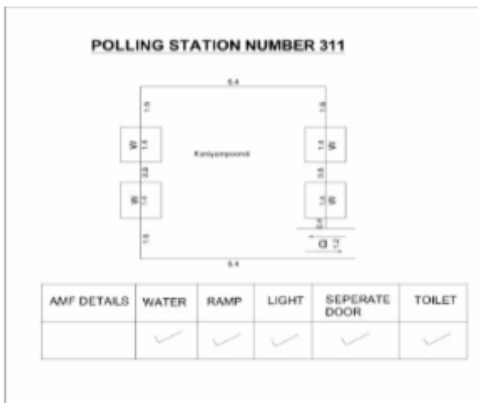

**Google Map View**

**Polling Station Building Front View**

**Polling Station Front View**

**Cad View**

**Key MAP View**

1 பெயர் : சாமிதாஸ் தந்தை பெயர்: ஆபிரகாம் வீட்டு எண் : 2-36 வயது : 56 பாலினம் : ஆண்	UYR1032622 Photo is available	2 பெயர் : பொன்னுசாமி தந்தை பெயர்: ராக்கியப்ப நாடார் வீட்டு எண் : 2-36 வயது : 54 பாலினம் : ஆண்	UYR0105510 Photo is available	3 பெயர் : கலாமணி கணவர் பெயர்: சஸ்வரமூர்த்தி வீட்டு எண் : 2-36 வயது : 53 பாலினம் : பெண்	UYR2211605 Photo is available
4 பெயர் : ஆனந்தி கணவர் பெயர்: பொன்னுசாமி வீட்டு எண் : 2-36 வயது : 51 பாலினம் : பெண்	BGX1629922 Photo is available	5 பெயர் : ரங்கநாதன் தந்தை பெயர்: ராக்கியப்ப நாடார் வீட்டு எண் : 2-36 வயது : 49 பாலினம் : ஆண்	UYR2211613 Photo is available	6 பெயர் : நகோமி தந்தை பெயர்: சாமிதாஸ் வீட்டு எண் : 2-36 வயது : 45 பாலினம் : பெண்	UYR1032671 Photo is available
7 பெயர் : அருணா கணவர் பெயர்: ரங்கநாதன் வீட்டு எண் : 2-36 வயது : 43 பாலினம் : பெண்	BGX3475027 Photo is available	8 பெயர் : நித்யா கணவர் பெயர்: குருசாமி வீட்டு எண் : 2/36 வயது : 34 பாலினம் : பெண்	UYR2320943 Photo is available	9 பெயர் : குருசாமி தந்தை பெயர்: கருப்பையா வீட்டு எண் : 2/36 வயது : 34 பாலினம் : ஆண்	UYR2320919 Photo is available
10 பெயர் : நவீன்குமார் தந்தை பெயர்: ரங்கநாதன் வீட்டு எண் : 2/36 வயது : 24 பாலினம் : ஆண்	UYR2320505 Photo is available	11 பெயர் : தீபிகா தந்தை பெயர்: ரங்கநாதன் வீட்டு எண் : 2/36 வயது : 21 பாலினம் : பெண்	UYR2528297 Photo is available	12 பெயர் : பழனாள் கணவர் பெயர்: கருப்பன் வீட்டு எண் : 2-36-2 வயது : 71 பாலினம் : பெண்	UYR0107060 Photo is available
13 பெயர் : பூபதி தந்தை பெயர்: சதாசிவம் வீட்டு எண் : 2-38 வயது : 29 பாலினம் : ஆண்	UYR1032531 Photo is available	14 பெயர் : லட்சுமி கணவர் பெயர்: ராமசாமி வீட்டு எண் : 2-39 வயது : 68 பாலினம் : பெண்	UYR0105460 Photo is available	15 பெயர் : சுப்பிரமணி தந்தை பெயர்: ராயப்பன் வீட்டு எண் : 2-39 வயது : 56 பாலினம் : ஆண்	BGX3474673 Photo is available
16 பெயர் : வேலுமணி கணவர் பெயர்: சதாசிவம் வீட்டு எண் : 2-39 வயது : 52 பாலினம் : பெண்	UYR2211639 Photo is available	17 பெயர் : ராதாமணி கணவர் பெயர்: சுப்பிரமணி வீட்டு எண் : 2-39 வயது : 50 பாலினம் : பெண்	UYR0105247 Photo is available	18 பெயர் : சஸ்வரி கணவர் பெயர்: சோமசுந்தரம் வீட்டு எண் : 2-39-1 வயது : 48 பாலினம் : பெண்	UYR0106005 Photo is available
19 பெயர் : கணேசன் தந்தை பெயர்: ராமையாபிள்ளை வீட்டு எண் : 2-40 வயது : 65 பாலினம் : ஆண்	UYR0271536 Photo is available	20 பெயர் : வள்ளியம்மாள் கணவர் பெயர்: கணேசன் வீட்டு எண் : 2-40 வயது : 62 பாலினம் : பெண்	UYR0384347 Photo is available	21 பெயர் : கணேசன் தந்தை பெயர்: நாச்சியப்பன் வீட்டு எண் : 2-40 வயது : 52 பாலினம் : ஆண்	UYR2211654 Photo is available
22 பெயர் : பேபிலட்சுமி தந்தை பெயர்: நாச்சிமுத்து வீட்டு எண் : 2-40 வயது : 46 பாலினம் : பெண்	UYR2211662 Photo is available	23 பெயர் : நாச்சியப்பன் தந்தை பெயர்: சென்னியப்பன் வீட்டு எண் : 2-41 வயது : 80 பாலினம் : ஆண்	UYR2211670 Photo is available	24 பெயர் : பிரதீப்குமார் தாயின் பெயர்: பேபிலட்சுமி வீட்டு எண் : 2/41 வயது : 20 பாலினம் : ஆண்	UYR2587137 Photo is available
25 பெயர் : அர்ஜுனன் தந்தை பெயர்: சுப்பிரமணி வீட்டு எண் : 2/42 வயது : 23 பாலினம் : ஆண்	UYR2320513 Photo is available	26 பெயர் : ராமசாமி தந்தை பெயர்: கருப்பவலையன் வீட்டு எண் : 2-43 வயது : 80 பாலினம் : ஆண்	UYR2211688 Photo is available	27 பெயர் : திலகவதி கணவர் பெயர்: வேலுச்சாமி வீட்டு எண் : 2-44 வயது : 43 பாலினம் : பெண்	BGX3475589 Photo is available
28 பெயர் : ஹர்ஷிதா வே தந்தை பெயர்: வேலுச்சாமி செ வீட்டு எண் : 2/44, கனியாம்பூண்டி வயது : 20 பாலினம் : பெண்	UYR2589091 Photo is available	29 பெயர் : யோகேஸ்வரன் தந்தை பெயர்: சிங்காரவேலு வீட்டு எண் : 2/45 வயது : 25 பாலினம் : ஆண்	UYR1397298 Photo is available	30 பெயர் : பழனிசாமி தந்தை பெயர்: மாரப்பகவுண்டர் வீட்டு எண் : 2-48 வயது : 74 பாலினம் : ஆண்	UYR0703322 Photo is available