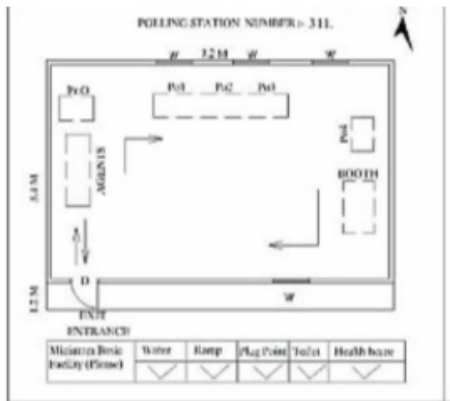

Google Map View

Polling Station Building Front View

Polling Station Front View

Cad View

Key MAP View

சட்டமன்றத் தொகுதியின் எண் மற்றும் பெயர் : 112-அவிநாசி பிரிவு எண் மற்றும் பெயர் 1-கனியாம்பூண்டி (வ.கி) மற்றும் (ஊ), கனியாம்பூண்டி