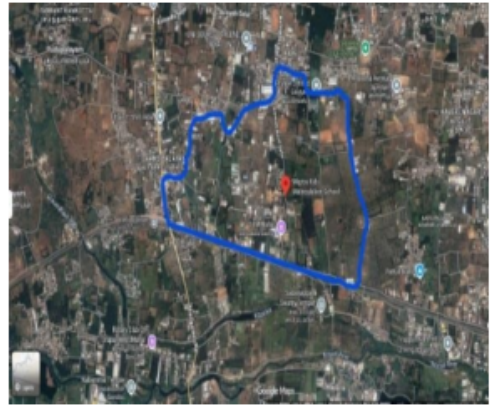

Google Map View

Polling Station Building Front View

Polling Station Front View

Cad View

Key MAP View

சட்டமன்றத் தொகுதியின் எண் மற்றும் பெயர் : 112-அவிநாசி பிரிவு எண் மற்றும் பெயர் 1-கனியாம்பூண்டி (வ.கி) மற்றும் (ஊ), கனியாம்பூண்டி