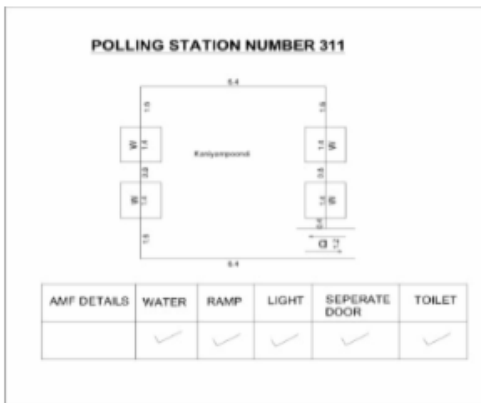

Google Map View

Polling Station Building Front View

Polling Station Front View

Cad View

Key MAP View

சட்டமன்றத் தொகுதியின் எண் மற்றும் பெயர் : 112-அவிநாசி பிரிவு எண் மற்றும் பெயர் 1-கனியாம்பூண்டி (வ.கி) மற்றும் (ஊ), கனியாம்பூண்டி