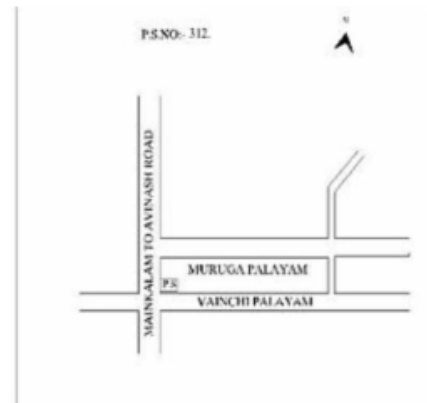

Google Map View

Polling Station Building Front View

Polling Station Front View

Cad View

Key MAP View

1	UYR1195650	பெயர் : சோபனா தாயின் பெயர்: பழனியம்மாள் வீட்டு எண் : 1 வயது : 29 பாலினம் : பெண்	Photo is available	2	UYR1033323	பெயர் : ராகவேந்தர் தந்தை பெயர்: சுப்பிரமணியன் வீட்டு எண் : 1-1 வயது : 33 பாலினம் : ஆண்	Photo is available	3	UYR1195445	பெயர் : சிலம்பு செல்வி தந்தை பெயர்: சதிஸ்குமார் வீட்டு எண் : 1-1-30 வயது : 28 பாலினம் : பெண்	Photo is available
4	UYR1412139	பெயர் : ருத் தீமுங்வி கணவர் பெயர்: சர்தே எங்டி வீட்டு எண் : 1/5 வயது : 38 பாலினம் : பெண்	Photo is available	5	UYR1412162	பெயர் : சர்தே எங்டி தந்தை பெயர்: தன்சிங் எங்டி வீட்டு எண் : 1/5 வயது : 38 பாலினம் : ஆண்	Photo is available	6	UYR0149088	பெயர் : சதிஸா தந்தை பெயர்: ஸ்டோன்லி ஜோன்ஸ் வீட்டு எண் : 1-12 வயது : 36 பாலினம் : பெண்	Photo is available
7	UYR0783373	பெயர் : ராஜலெட்சுமி கணவர் பெயர்: சதீஸ் குமார் வீட்டு எண் : 1-50 வயது : 36 பாலினம் : பெண்	Photo is available	8	UYR0149070	பெயர் : ஜான்சன் தந்தை பெயர்: சந்திரகுமார் வீட்டு எண் : 1-52 வயது : 35 பாலினம் : ஆண்	Photo is available	9	UYR2380392	பெயர் : ஆகாஷ் தந்தை பெயர்: அந்தோனி சாமி வீட்டு எண் : 1/57 வயது : 23 பாலினம் : ஆண்	Photo is available
10	UYR0423095	பெயர் : சரவணகுமார் தந்தை பெயர்: பழனிச்சாமி வீட்டு எண் : 1-58 வயது : 33 பாலினம் : ஆண்	Photo is available	11	UYR0892760	பெயர் : நஞ்சம்மாள் கணவர் பெயர்: கதிர்வேல் வீட்டு எண் : 1-58 வயது : 32 பாலினம் : பெண்	Photo is available	12	UYR0423087	பெயர் : கிருஷ்ணமூர்த்தி தந்தை பெயர்: சுப்ரமணி வீட்டு எண் : 1-60 வயது : 33 பாலினம் : ஆண்	Photo is available
13	UYR2227064	பெயர் : தெய்வேந்திரன் செ தந்தை பெயர்: செல்லப்பா வீட்டு எண் : 1/64ஏ வயது : 41 பாலினம் : ஆண்	Photo is available	14	UYR2227106	பெயர் : சுடலி கணவர் பெயர்: தெய்வேந்திரன் வீட்டு எண் : 1/64ஏ வயது : 31 பாலினம் : பெண்	Photo is available	15	UYR0149112	பெயர் : சதிஸ்குமார் தந்தை பெயர்: சுப்பிரமணி வீட்டு எண் : 1-80 வயது : 40 பாலினம் : ஆண்	Photo is available
16	UYR1095652	பெயர் : நதியா கணவர் பெயர்: சதிஸ்குமார் வீட்டு எண் : 1-80 வயது : 33 பாலினம் : பெண்	Photo is available	17	UYR0701136	பெயர் : யூபதி தந்தை பெயர்: சுப்பண்ணகவுண்டர் வீட்டு எண் : 1-80-1 வயது : 70 பாலினம் : ஆண்	Photo is available	18	UYR1195601	பெயர் : ரிஷிகேசவ் வி தந்தை பெயர்: விட்டல் ச வீட்டு எண் : 1-86 வயது : 30 பாலினம் : ஆண்	Photo is available
19	UYR0892406	பெயர் : ரஞ்சித் தந்தை பெயர்: நடராஜ் வீட்டு எண் : 1-100 வயது : 31 பாலினம் : ஆண்	Photo is available	20	UYR2584407	பெயர் : தினேஷ் தந்தை பெயர்: கோபால் வீட்டு எண் : 1/101 வயது : 20 பாலினம் : ஆண்	Photo is available	21	UYR0892414	பெயர் : மஞ்சளாதேவி கணவர் பெயர்: தங்கவேல் வீட்டு எண் : 1-101-A வயது : 35 பாலினம் : பெண்	Photo is available
22	UYR0423228	பெயர் : ஆனந்தஜோதி கணவர் பெயர்: கணேசன் வீட்டு எண் : 1-101b வயது : 38 பாலினம் : பெண்	Photo is available	23	UYR0892216	பெயர் : தனம் கணவர் பெயர்: பிச்சாண்டி வீட்டு எண் : 1-105 வயது : 51 பாலினம் : பெண்	Photo is available	24	UYR2380418	பெயர் : பாலமுருகன் தந்தை பெயர்: பன்னீர் செல்வம் வீட்டு எண் : 1/105 வயது : 43 பாலினம் : ஆண்	Photo is available
25	UYR0892232	பெயர் : கலைவாணி தந்தை பெயர்: தங்கவேல் வீட்டு எண் : 1-105 வயது : 31 பாலினம் : பெண்	Photo is available	26	UYR2285328	பெயர் : சுதா கணவர் பெயர்: இளங்கோவன் வீட்டு எண் : 1/105-20 வயது : 36 பாலினம் : பெண்	Photo is available	27	UYR2285930	பெயர் : இளங்கோவன் தந்தை பெயர்: ராமசந்தரன் வீட்டு எண் : 1/105-30 வயது : 39 பாலினம் : ஆண்	Photo is available
28	UYR1380179	பெயர் : தீபா கணவர் பெயர்: அருள்குமார் வீட்டு எண் : 1/113 வயது : 34 பாலினம் : பெண்	Photo is available	29	UYR1162023	பெயர் : ஹரிதினேஷ் தந்தை பெயர்: ராமநாதன் வீட்டு எண் : 1-114 வயது : 28 பாலினம் : ஆண்	Photo is available	30	UYR0422949	பெயர் : அழகுராஜன் தந்தை பெயர்: லட்சுமணன் வீட்டு எண் : 1-115 வயது : 53 பாலினம் : ஆண்	Photo is available