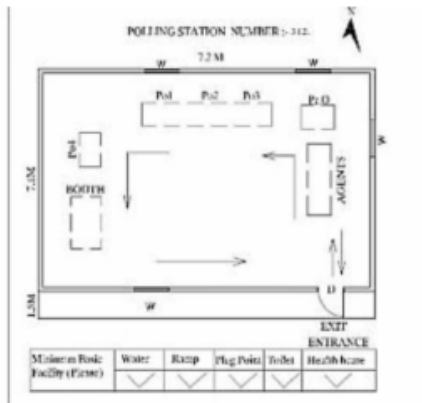

Google Map View

Polling Station Building Front View

Polling Station Front View

Cad View

Key MAP View

1	UYR1195650	பெயர் : சோபனா தாயின் பெயர்: பழனியம்மாள் வீட்டு எண் : 1 வயது : 29 பாலினம் : பெண்	Photo is available	2	UYR1033323	பெயர் : ராகவேந்தர் தந்தை பெயர்: சுப்பிரமணியன் வீட்டு எண் : 1-1 வயது : 33 பாலினம் : ஆண்	Photo is available	3	UYR1195445	பெயர் : சிலம்பு செல்வி தந்தை பெயர்: சதிஸ்குமார் வீட்டு எண் : 1-1-30 வயது : 28 பாலினம் : பெண்	Photo is available
4	UYR1412139	பெயர் : ருத் தீமுங்வி கணவர் பெயர்: சர்தே எங்டி வீட்டு எண் : 1/5 வயது : 38 பாலினம் : பெண்	Photo is available	5	UYR1412162	பெயர் : சர்தே எங்டி தந்தை பெயர்: தன்சிங் எங்டி வீட்டு எண் : 1/5 வயது : 38 பாலினம் : ஆண்	Photo is available	6	UYR0149088	பெயர் : சதிஸா தந்தை பெயர்: ஸ்டோன்லி ஜோன்ஸ் வீட்டு எண் : 1-12 வயது : 36 பாலினம் : பெண்	Photo is available
7	UYR0783373	பெயர் : ராஜலெட்சுமி கணவர் பெயர்: சதீஸ் குமார் வீட்டு எண் : 1-50 வயது : 36 பாலினம் : பெண்	Photo is available	8	UYR0149070	பெயர் : ஜான்சன் தந்தை பெயர்: சந்திரகுமார் வீட்டு எண் : 1-52 வயது : 35 பாலினம் : ஆண்	Photo is available	9	UYR2380392	பெயர் : ஆகாஷ் தந்தை பெயர்: அந்தோனி சாமி வீட்டு எண் : 1/57 வயது : 23 பாலினம் : ஆண்	Photo is available
10	UYR0423095	பெயர் : சரவணகுமார் தந்தை பெயர்: பழனிச்சாமி வீட்டு எண் : 1-58 வயது : 33 பாலினம் : ஆண்	Photo is available	11	UYR0892760	பெயர் : நஞ்சம்மாள் கணவர் பெயர்: கதிர்வேல் வீட்டு எண் : 1-58 வயது : 32 பாலினம் : பெண்	Photo is available	12	UYR0423087	பெயர் : கிருஷ்ணமூர்த்தி தந்தை பெயர்: சுப்ரமணி வீட்டு எண் : 1-60 வயது : 33 பாலினம் : ஆண்	Photo is available
13	UYR2227064	பெயர் : தெய்வேந்திரன் செ தந்தை பெயர்: செல்லப்பா வீட்டு எண் : 1/64ஏ வயது : 41 பாலினம் : ஆண்	Photo is available	14	UYR2227106	பெயர் : சுடலி கணவர் பெயர்: தெய்வேந்திரன் வீட்டு எண் : 1/64ஏ வயது : 31 பாலினம் : பெண்	Photo is available	15	UYR0149112	பெயர் : சதிஸ்குமார் தந்தை பெயர்: சுப்பிரமணி வீட்டு எண் : 1-80 வயது : 40 பாலினம் : ஆண்	Photo is available
16	UYR1095652	பெயர் : நதியா கணவர் பெயர்: சதிஸ்குமார் வீட்டு எண் : 1-80 வயது : 33 பாலினம் : பெண்	Photo is available	17	UYR0701136	பெயர் : யூபதி தந்தை பெயர்: சுப்பண்ணகவுண்டர் வீட்டு எண் : 1-80-1 வயது : 70 பாலினம் : ஆண்	Photo is available	18	UYR1195601	பெயர் : ரிஷிகேசவ் வி தந்தை பெயர்: விட்டல் ச வீட்டு எண் : 1-86 வயது : 30 பாலினம் : ஆண்	Photo is available
19	UYR0892406	பெயர் : ரஞ்சித் தந்தை பெயர்: நடராஜ் வீட்டு எண் : 1-100 வயது : 31 பாலினம் : ஆண்	Photo is available	20	UYR2584407	பெயர் : தினேஷ் தந்தை பெயர்: கோபால் வீட்டு எண் : 1/101 வயது : 20 பாலினம் : ஆண்	Photo is available	21	UYR0892414	பெயர் : மஞ்சளாதேவி கணவர் பெயர்: தங்கவேல் வீட்டு எண் : 1-101-A வயது : 35 பாலினம் : பெண்	Photo is available
22	UYR0423228	பெயர் : ஆனந்தஜோதி கணவர் பெயர்: கணேசன் வீட்டு எண் : 1-101b வயது : 38 பாலினம் : பெண்	Photo is available	23	UYR0892216	பெயர் : தனம் கணவர் பெயர்: பிச்சாண்டி வீட்டு எண் : 1-105 வயது : 51 பாலினம் : பெண்	Photo is available	24	UYR2380418	பெயர் : பாலமுருகன் தந்தை பெயர்: பன்னீர் செல்வம் வீட்டு எண் : 1/105 வயது : 43 பாலினம் : ஆண்	Photo is available
25	UYR0892232	பெயர் : கலைவாணி தந்தை பெயர்: தங்கவேல் வீட்டு எண் : 1-105 வயது : 31 பாலினம் : பெண்	Photo is available	26	UYR2285328	பெயர் : சுதா கணவர் பெயர்: இளங்கோவன் வீட்டு எண் : 1/105-20 வயது : 36 பாலினம் : பெண்	Photo is available	27	UYR2285930	பெயர் : இளங்கோவன் தந்தை பெயர்: ராமசந்தரன் வீட்டு எண் : 1/105-30 வயது : 39 பாலினம் : ஆண்	Photo is available
28	UYR1380179	பெயர் : தீபா கணவர் பெயர்: அருள்குமார் வீட்டு எண் : 1/113 வயது : 34 பாலினம் : பெண்	Photo is available	29	UYR1162023	பெயர் : ஹரிதினேஷ் தந்தை பெயர்: ராமநாதன் வீட்டு எண் : 1-114 வயது : 28 பாலினம் : ஆண்	Photo is available	30	UYR0422949	பெயர் : அழகுராஜன் தந்தை பெயர்: லட்சுமணன் வீட்டு எண் : 1-115 வயது : 53 பாலினம் : ஆண்	Photo is available