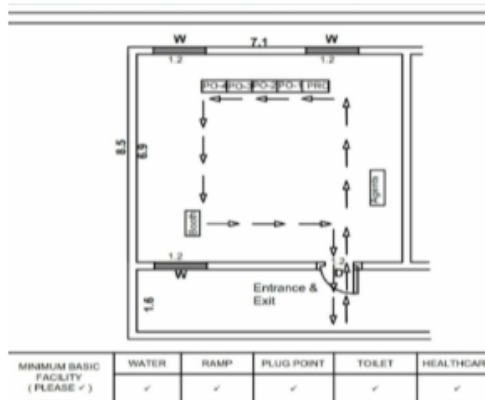

வாக்காளர் பதிவு அலுவலரின்
கையொப்பம்

Nazri Naksha

Google Map View

Polling Station Building Front View

Polling Station Front View

Cad View

Key MAP View

1 பெயர் : கோவிந்தராசு தந்தை பெயர்: நஞ்சையன் வீட்டு எண் : 1 வயது : 57 பாலினம் : ஆண்	UYR1531516 Photo is available	2 பெயர் : அமுதா கணவர் பெயர்: கோவிந்தராஜ் வீட்டு எண் : 1 வயது : 47 பாலினம் : பெண்	BGX2491470 Photo is available	3 பெயர் : தேவிகா தந்தை பெயர்: செல்வராஜ் வீட்டு எண் : 1 வயது : 25 பாலினம் : பெண்	UYR2596344 Photo is available
4 பெயர் : பானுமதி கணவர் பெயர்: ரங்கராஜன் வீட்டு எண் : 1-2 வயது : 53 பாலினம் : பெண்	BGX5138375 Photo is available	5 பெயர் : ரங்கராஜன் தந்தை பெயர்: நஞ்சையன் வீட்டு எண் : 1-2 வயது : 36 பாலினம் : ஆண்	BGX5138367 Photo is available	6 பெயர் : தங்கராசு தந்தை பெயர்: சின்னச்சாமி வீட்டு எண் : 1A வயது : 57 பாலினம் : ஆண்	UYR1531532 Photo is available
7 பெயர் : லட்சுமி கணவர் பெயர்: வீரகுமார் வீட்டு எண் : 1ஏ வயது : 32 பாலினம் : பெண்	UYR2272060 Photo is available	8 பெயர் : சத்தியா பிரியா தந்தை பெயர்: கிட்டான் வீட்டு எண் : 1/ஏ வயது : 24 பாலினம் : பெண்	UYR2439834 Photo is available	9 பெயர் : தீபக் தந்தை பெயர்: சிவ குமார் வீட்டு எண் : 1-பி வயது : 20 பாலினம் : ஆண்	UYR2610129 Photo is available
10 பெயர் : பாப்பாத்தி கணவர் பெயர்: மாரியப்பன் வீட்டு எண் : 1E வயது : 68 பாலினம் : பெண்	BGX5138391 Photo is available	11 பெயர் : பாலமுருகன் தந்தை பெயர்: செம்பன் வீட்டு எண் : 1E வயது : 49 பாலினம் : ஆண்	UYR0796862 Photo is available	12 பெயர் : செல்வி கணவர் பெயர்: செல்லதுரை வீட்டு எண் : 1E வயது : 46 பாலினம் : பெண்	BGX5138383 Photo is available
13 பெயர் : குமார் தந்தை பெயர்: மாரிமுத்து வீட்டு எண் : 1E வயது : 45 பாலினம் : ஆண்	BGX5138417 Photo is available	14 பெயர் : மகேஸ்வரி கணவர் பெயர்: குமார் வீட்டு எண் : 1E வயது : 43 பாலினம் : பெண்	BGX5168711 Photo is available	15 பெயர் : சுதா கணவர் பெயர்: பாலமுருகன் வீட்டு எண் : 1E வயது : 40 பாலினம் : பெண்	UYR0796854 Photo is available
16 பெயர் : உமாமகேஸ்வரி தந்தை பெயர்: செல்வராஜ் வீட்டு எண் : 1E வயது : 29 பாலினம் : பெண்	UYR1234707 Photo is available	17 பெயர் : ராமாத்தான் கணவர் பெயர்: ஜெகநாதன் வீட்டு எண் : 2 வயது : 59 பாலினம் : பெண்	UYR1531540 Photo is available	18 பெயர் : ஆனந்தி தந்தை பெயர்: செல்வராஜ் வீட்டு எண் : 2 வயது : 22 பாலினம் : பெண்	UYR2596336 Photo is available
19 பெயர் : பழனி சாமி தந்தை பெயர்: ரங்கன் வீட்டு எண் : 2/2 வயது : 69 பாலினம் : ஆண்	UYR2454585 Photo is available	20 பெயர் : சின்னம்மாள் கணவர் பெயர்: வெங்கடாசலம் வீட்டு எண் : 3 வயது : 81 பாலினம் : பெண்	UYR1531573 Photo is available	21 பெயர் : சிவக்குமார் தந்தை பெயர்: நஞ்சையன் வீட்டு எண் : 3 வயது : 51 பாலினம் : ஆண்	UYR1531599 Photo is available
22 பெயர் : நதியா கணவர் பெயர்: ஞானசேகரன் வீட்டு எண் : 3ஏ வயது : 36 பாலினம் : பெண்	UYR1356708 Photo is available	23 பெயர் : முத்துச்சாமி தந்தை பெயர்: கிட்டாக்கவுண்டர் வீட்டு எண் : 4 வயது : 74 பாலினம் : ஆண்	UYR1531607 Photo is available	24 பெயர் : முத்தக்காள் கணவர் பெயர்: முத்துச்சாமி வீட்டு எண் : 4 வயது : 70 பாலினம் : பெண்	UYR1531615 Photo is available
25 பெயர் : தனபால் தந்தை பெயர்: முத்துச்சாமி வீட்டு எண் : 4 வயது : 54 பாலினம் : ஆண்	BGX1417955 Photo is available	26 பெயர் : மகேஸ்வரி கணவர் பெயர்: தனபால் வீட்டு எண் : 4 வயது : 47 பாலினம் : பெண்	BGX2491488 Photo is available	27 பெயர் : மகேந்திரன் தந்தை பெயர்: முத்துச்சாமி வீட்டு எண் : 4 வயது : 46 பாலினம் : ஆண்	BGX2491629 Photo is available
28 பெயர் : ஸீகன்யா தந்தை பெயர்: ரங்கசாமி வீட்டு எண் : 4 வயது : 22 பாலினம் : பெண்	UYR2481117 Photo is available	29 பெயர் : பூங்கொடி கணவர் பெயர்: காளிசாமி வீட்டு எண் : 5A வயது : 45 பாலினம் : பெண்	UYR0008748 Photo is available	30 பெயர் : மதன்குமார் தந்தை பெயர்: தங்கராஜ் வீட்டு எண் : 6/5 வயது : 24 பாலினம் : ஆண்	UYR2272227 Photo is available