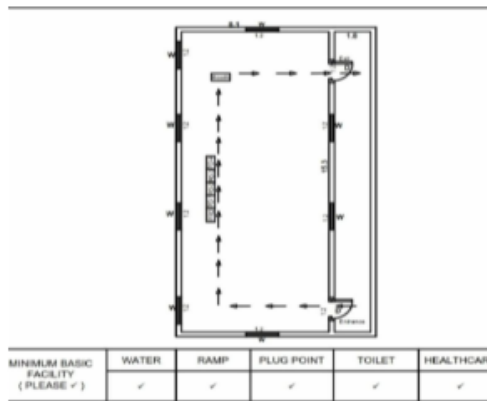

வாக்காளர் பதிவு அலுவலரின்
கையொப்பம்

Nazri Naksha

Google Map View

Polling Station Building Front View

Polling Station Front View

Cad View

Key MAP View

1 பெயர் : ராஜேஸ்வரி கணவர் பெயர்: கந்தன் வீட்டு எண் : 1 வயது : 48 பாலினம் : பெண் Photo is available	BGX4980512	2 பெயர் : கண்ணம்மாள் கணவர் பெயர்: சேகர் வீட்டு எண் : 1 வயது : 45 பாலினம் : பெண் Photo is available	UYR2582484	3 பெயர் : சதீஸ் தந்தை பெயர்: பொன்னுசாமி வீட்டு எண் : 1 வயது : 34 பாலினம் : ஆண் Photo is available	UYR0179440
4 பெயர் : சிவபிரகாஷ் தந்தை பெயர்: விஷ்வநாதன் வீட்டு எண் : 1 வயது : 31 பாலினம் : ஆண் Photo is available	UYR2461309	5 பெயர் : தரணி கணவர் பெயர்: பிரகாஷ் வீட்டு எண் : 1 வயது : 30 பாலினம் : பெண் Photo is available	UYR2543387	6 பெயர் : சங்கவி தந்தை பெயர்: மாணிக்கம் வீட்டு எண் : 1 வயது : 23 பாலினம் : பெண் Photo is available	UYR2591816
7 பெயர் : அய்யாவு தந்தை பெயர்: பழனி வீட்டு எண் : 1-1 வயது : 65 பாலினம் : ஆண் Photo is available	BGX4980520	8 பெயர் : பழனியம்மாள் கணவர் பெயர்: சந்திரசேகரன் வீட்டு எண் : 1-1 வயது : 49 பாலினம் : பெண் Photo is available	BGX2499382	9 பெயர் : லட்சுமணசாமி தந்தை பெயர்: ராமன் வீட்டு எண் : 1-1B வயது : 52 பாலினம் : ஆண் Photo is available	UYR1514207
10 பெயர் : சாரதாமணி கணவர் பெயர்: லட்சுமணசாமி வீட்டு எண் : 1-1b வயது : 39 பாலினம் : பெண் Photo is available	UYR0476952	11 பெயர் : சாவித்திரி கணவர் பெயர்: வெங்கிடராமன் வீட்டு எண் : 1-2 வயது : 80 பாலினம் : பெண் Photo is available	BGX4980553	12 பெயர் : சரிதா கணவர் பெயர்: கிருஷ்ணன் வீட்டு எண் : 1/9 வயது : 38 பாலினம் : பெண் Photo is available	UYR0009183
13 பெயர் : ரங்கநாதன் தந்தை பெயர்: வீரபத்திரன் வீட்டு எண் : 1-13M வயது : 39 பாலினம் : ஆண் Photo is available	UYR0008979	14 பெயர் : மனோஜ் தந்தை பெயர்: மருதாசலம் வீட்டு எண் : 1/35 வயது : 24 பாலினம் : ஆண் Photo is available	UYR2256683	15 பெயர் : மதன் தந்தை பெயர்: மருதாஸலாம் வீட்டு எண் : 1/35 வயது : 20 பாலினம் : ஆண் Photo is available	UYR2611648
16 பெயர் : அபிரித்தின்யன் தந்தை பெயர்: காளிச்சாமி வீட்டு எண் : 1/43 பண்ணை தோட்டம் வயது : 24 பாலினம் : ஆண் Photo is available	UYR2273753	17 பெயர் : ராமன் தந்தை பெயர்: அழகன் வீட்டு எண் : 1B வயது : 80 பாலினம் : ஆண் Photo is available	UYR1514223	18 பெயர் : சிவசாமி தந்தை பெயர்: ராமன் வீட்டு எண் : 1B வயது : 57 பாலினம் : ஆண் Photo is available	BGX2499291
19 பெயர் : மாலதி கணவர் பெயர்: கிருஷ்ணமூர்த்தி வீட்டு எண் : 1E வயது : 40 பாலினம் : பெண் Photo is available	UYR1166578	20 பெயர் : ஜீவானந்தம் தந்தை பெயர்: நடேசன் வீட்டு எண் : 1E வயது : 32 பாலினம் : ஆண் Photo is available	UYR0797175	21 பெயர் : ராஜ்குமார் தந்தை பெயர்: பொன்னுசாமி வீட்டு எண் : 1e வயது : 31 பாலினம் : ஆண் Photo is available	UYR0716928
22 பெயர் : சுப்பாத்தாள் கணவர் பெயர்: சின்னச்சாமி வீட்டு எண் : 1-E வயது : 80 பாலினம் : பெண் Photo is available	UYR1514199	23 பெயர் : ஜீவா கணவர் பெயர்: பெருமாள் வீட்டு எண் : 1-f வயது : 44 பாலினம் : பெண் Photo is available	UYR111897	24 பெயர் : விஜயா கணவர் பெயர்: முருகன் வீட்டு எண் : 1H1 வயது : 56 பாலினம் : பெண் Photo is available	BGX4832473
25 பெயர் : ரங்கம்மாள் கணவர் பெயர்: ராமன் வீட்டு எண் : 2 வயது : 58 பாலினம் : பெண் Photo is available	UYR0476564	26 பெயர் : செல்வி கணவர் பெயர்: சரவணன் வீட்டு எண் : 2 வயது : 41 பாலினம் : பெண் Photo is available	UYR0009134	27 பெயர் : பிரகாஷ் தந்தை பெயர்: ராமன் வீட்டு எண் : 2 வயது : 39 பாலினம் : ஆண் Photo is available	UYR0009126
28 பெயர் : கௌதம் தந்தை பெயர்: கேஷவ் மூர்த்தி வீட்டு எண் : 2-1 வயது : 28 பாலினம் : ஆண் Photo is available	UYR111970	29 பெயர் : பூவரசு தந்தை பெயர்: கேசவமூர்த்தி வீட்டு எண் : 2/1ஏ வயது : 27 பாலினம் : ஆண் Photo is available	UYR2351393	30 பெயர் : தினேஷ் மா தந்தை பெயர்: மாரிமுத்து வீட்டு எண் : 2/2அஏ வயது : 23 பாலினம் : ஆண் Photo is available	UYR2566065