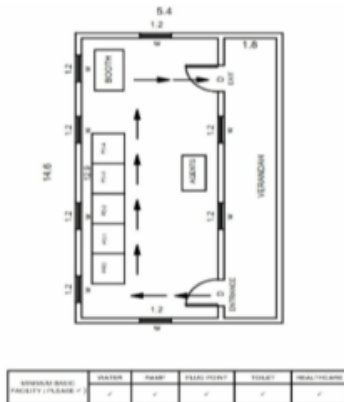

கையொப்பம்

Nazri Naksha

Google Map View

Polling Station Building Front View

Polling Station Front View

Cad View

Key MAP View

|  |            |   |            |   |            |
|--|------------|---|------------|---|------------|
| 1<br>பெயர் : சிவகாமி<br>கணவர் பெயர்: வெள்ளிங்கிரி<br>வீட்டு எண் : 1E<br>வயது : 40 பாலினம் : பெண்<br>Photo is available                               | UYR0788786 | 2<br>பெயர் : ரவிக்குமார்<br>தந்தை பெயர்: மாதவன்<br>வீட்டு எண் : 3-88B<br>வயது : 30 பாலினம் : ஆண்<br>Photo is available        | UYR0956847 | 3<br>பெயர் : ராஜேஸ்வரி<br>தந்தை பெயர்: குப்பன்<br>வீட்டு எண் : 3-120B<br>வயது : 30 பாலினம் : பெண்<br>Photo is available     | UYR0956987 |
| 4<br>பெயர் : சுப்ரமணி<br>தந்தை பெயர்: சுப்பன்<br>வீட்டு எண் : 3-368<br>வயது : 46 பாலினம் : ஆண்<br>Photo is available                                 | UYR0957027 | 5<br>பெயர் : தங்கமணி<br>கணவர் பெயர்: சுப்பிரமணி<br>வீட்டு எண் : 3-368<br>வயது : 42 பாலினம் : பெண்<br>Photo is available       | UYR0956904 | 6<br>பெயர் : கோமதி<br>கணவர் பெயர்: நவநீதகிருஷ்ணன்<br>வீட்டு எண் : 3-423<br>வயது : 44 பாலினம் : பெண்<br>Photo is available   | UYR0458133 |
| 7<br>பெயர் : கோமதி<br>கணவர் பெயர்: சந்திரன்<br>வீட்டு எண் : 3-423-A<br>வயது : 42 பாலினம் : பெண்<br>Photo is available                                | UYR0458141 | 8<br>பெயர் : சுகன்யா<br>கணவர் பெயர்: சுஜிக்குமார்<br>வீட்டு எண் : 3-882<br>வயது : 31 பாலினம் : பெண்<br>Photo is available     | UYR1204882 | 9<br>பெயர் : பாப்பாத்தி<br>கணவர் பெயர்: குழந்தைவேல்<br>வீட்டு எண் : 3-904<br>வயது : 62 பாலினம் : பெண்<br>Photo is available | UYR0112292 |
| 10<br>பெயர் : ராசம்மாள்<br>கணவர் பெயர்: கிருஷ்ணசாமி<br>வீட்டு எண் : 4-27<br>வயது : 53 பாலினம் : பெண்<br>Photo is available                           | UYR0956854 | 11<br>பெயர் : கணேஷ்மூர்த்தி<br>தந்தை பெயர்: கிருஷ்ணசாமி<br>வீட்டு எண் : 4/27<br>வயது : 25 பாலினம் : ஆண்<br>Photo is available | UYR1341155 | 12<br>பெயர் : சஞ்சய்<br>தந்தை பெயர்: கணேசமூர்த்தி<br>வீட்டு எண் : 4/30<br>வயது : 24 பாலினம் : ஆண்<br>Photo is available     | UYR2324507 |
| 13<br>பெயர் : மோகன்ராஜ்<br>தந்தை பெயர்: துரைசாமி<br>வீட்டு எண் : 4-48b<br>வயது : 37 பாலினம் : ஆண்<br>Photo is available                              | UYR0708404 | 14<br>பெயர் : மனோசித்ரா<br>கணவர் பெயர்: மோகன்ராஜ்<br>வீட்டு எண் : 4-48B<br>வயது : 31 பாலினம் : பெண்<br>Photo is available     | UYR1280585 | 15<br>பெயர் : ரம்யா<br>கணவர் பெயர்: கலைச்செல்வன்<br>வீட்டு எண் : 4-67<br>வயது : 36 பாலினம் : பெண்<br>Photo is available     | UYR0957068 |
| 16<br>பெயர் : சரஸ்வதி<br>கணவர் பெயர்: சுப்பிரமணி<br>வீட்டு எண் : 4-78B<br>வயது : 67 பாலினம் : பெண்<br>Photo is available                             | UYR0788851 | 17<br>பெயர் : நித்யா<br>தந்தை பெயர்: நடராஜன்<br>வீட்டு எண் : 4-105<br>வயது : 31 பாலினம் : பெண்<br>Photo is available          | UYR0708289 | 18<br>பெயர் : வினோத்குமார்<br>தந்தை பெயர்: நடராஜ்<br>வீட்டு எண் : 4-105<br>வயது : 30 பாலினம் : ஆண்<br>Photo is available    | UYR1229616 |
| 19<br>பெயர் : திவ்யா<br>கணவர் பெயர்: வினோத்குமார்<br>வீட்டு எண் : 4-105<br>வயது : 27 பாலினம் : பெண்<br>Photo is available                            | UYR1229699 | 20<br>பெயர் : சசிக்கலா<br>தந்தை பெயர்: சின்னசாமி<br>வீட்டு எண் : 4-108<br>வயது : 34 பாலினம் : பெண்<br>Photo is available      | UYR0956896 | 21<br>பெயர் : நிர்மலா<br>கணவர் பெயர்: சந்திரசேகரன்<br>வீட்டு எண் : 4-124<br>வயது : 38 பாலினம் : பெண்<br>Photo is available  | UYR0956771 |
| 22<br>பெயர் : கலைச்செல்வன்<br>தந்தை பெயர்: விஜயமணி<br>வீட்டு எண் : 5-2<br>வயது : 39 பாலினம் : ஆண்<br>Photo is available                              | BGX5042551 | 23<br>பெயர் : லோகேஷ்குமார்<br>தந்தை பெயர்: விஜயமணி<br>வீட்டு எண் : 5-2<br>வயது : 37 பாலினம் : ஆண்<br>Photo is available       | BGX5042536 | 24<br>பெயர் : திருமூர்த்தி<br>தந்தை பெயர்: ஓதிசாமி<br>வீட்டு எண் : 6-43<br>வயது : 47 பாலினம் : ஆண்<br>Photo is available    | UYR1229541 |
| 25<br>பெயர் : ஹெலன் எஸ்தர்<br>தந்தை பெயர்: ஸ் சார்லஸ்<br>வீட்டு எண் : 6/80 பாரதி அவேநுர<br>ஃபேஜ் 2<br>வயது : 23 பாலினம் : பெண்<br>Photo is available | UYR2646412 | 26<br>பெயர் : ராஜன்<br>தந்தை பெயர்: கருப்பக்கவுண்டர்<br>வீட்டு எண் : 26A<br>வயது : 50 பாலினம் : ஆண்<br>Photo is available     | BGX5066741 | 27<br>பெயர் : கமலாத்தாள்<br>கணவர் பெயர்: ஓதிசாமி<br>வீட்டு எண் : 43<br>வயது : 67 பாலினம் : பெண்<br>Photo is available       | UYR1229574 |
| 28<br>பெயர் : சாந்தி<br>கணவர் பெயர்: யுகேஷ்குமார்<br>வீட்டு எண் : 49<br>வயது : 32 பாலினம் : பெண்<br>Photo is available                               | UYR1204866 | 29<br>பெயர் : ரங்கன்<br>தந்தை பெயர்: பொன்னன்<br>வீட்டு எண் : 89B<br>வயது : 56 பாலினம் : ஆண்<br>Photo is available             | UYR0957043 | 30<br>பெயர் : சாந்தி<br>கணவர் பெயர்: தேவராஜ்<br>வீட்டு எண் : 101<br>வயது : 37 பாலினம் : பெண்<br>Photo is available          | UYR1034412 |