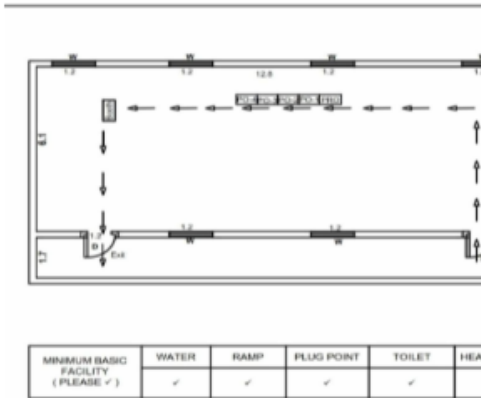

வாக்காளர் பதிவு அலுவலரின்
கையொப்பம்

Nazri Naksha

Google Map View

Polling Station Building Front View

Polling Station Front View

Cad View

Key MAP View

1	UYR2419570	பெயர் : ஸ்நோகா தந்தை பெயர்: வேலுசாமி வீட்டு எண் : 00 வயது : 23 பாலினம் : பெண்	Photo is available	2	UYR0179523	பெயர் : ராமாத்நாள் கணவர் பெயர்: நந்தகுமார் வீட்டு எண் : 1 வயது : 61 பாலினம் : பெண்	Photo is available	3	UYR1524669	பெயர் : பொன்னுச்சாமி தந்தை பெயர்: சென்னியப்பமுதலியார் வீட்டு எண் : 1 வயது : 54 பாலினம் : ஆண்	Photo is available
4	UYR0009589	பெயர் : உமாமகேஸ்வரி கணவர் பெயர்: மாரிசாமி வீட்டு எண் : 1 வயது : 39 பாலினம் : பெண்	Photo is available	5	UYR0241794	பெயர் : ஜோதிமணி தாயின் பெயர்: சுப்புலட்சுமி வீட்டு எண் : 1 வயது : 39 பாலினம் : பெண்	Photo is available	# 6	UYR0964296	பெயர் : யுவராஜ் ச தந்தை பெயர்: சண்முகம் வீட்டு எண் : 1 வயது : 30 பாலினம் : ஆண்	Photo is available
7	UYR2461564	பெயர் : சந்தியா தந்தை பெயர்: தண்டபாணி வீட்டு எண் : 1 வயது : 23 பாலினம் : பெண்	Photo is available	8	BGX5059712	பெயர் : சரஸ்வதி கணவர் பெயர்: சண்முகம் வீட்டு எண் : 1-1 வயது : 52 பாலினம் : பெண்	Photo is available	9	UYR0477596	பெயர் : பழனிசாமி தந்தை பெயர்: வெங்கிடசாமி வீட்டு எண் : 1-1A வயது : 63 பாலினம் : ஆண்	Photo is available
10	UYR0477844	பெயர் : நாகராஜ் தந்தை பெயர்: பழனிச்சாமி வீட்டு எண் : 1-1A வயது : 40 பாலினம் : ஆண்	Photo is available	11	UYR2540342	பெயர் : லோகேஷ் தந்தை பெயர்: அருள்செல்வம் வீட்டு எண் : 1/2 வயது : 21 பாலினம் : ஆண்	Photo is available	12	UYR0478297	பெயர் : தமிழரசன் தந்தை பெயர்: பொன்னுசாமி வீட்டு எண் : 1-3 வயது : 32 பாலினம் : ஆண்	Photo is available
13	UYR0478123	பெயர் : பழனிச்சாமி தந்தை பெயர்: காளியப்பசெட்டியார் வீட்டு எண் : 1-10 வயது : 52 பாலினம் : ஆண்	Photo is available	14	UYR2540391	பெயர் : நவீன் தந்தை பெயர்: பழனிசாமி வீட்டு எண் : 1/10 வயது : 21 பாலினம் : ஆண்	Photo is available	15	UYR2273654	பெயர் : அபிரித்தின்யா தந்தை பெயர்: காளிச்சாமி வீட்டு எண் : 1/43 பண்ணை தோட்டம் வயது : 24 பாலினம் : பெண்	Photo is available
S 16	UYR0478131	பெயர் : உமாதேவி கணவர் பெயர்: பழனிச்சாமி வீட்டு எண் : 1-10 வயது : 45 பாலினம் : பெண்	Photo is available	17	UYR1235621	பெயர் : மைதிவி தாயின் பெயர்: சரஸ்வதி வீட்டு எண் : 1A-1 வயது : 28 பாலினம் : பெண்	Photo is available	18	BGX5169479	பெயர் : கோமதி கணவர் பெயர்: ஆனந்தகுமார் வீட்டு எண் : 1G வயது : 39 பாலினம் : பெண்	Photo is available
19	UYR2698850	பெயர் : மௌனகுரு ஆ தந்தை பெயர்: ஆனந்தகுமார் பி வீட்டு எண் : 1ஜி,எஸ் டி -1- வயது : 19 பாலினம் : ஆண்	Photo is available	20	UYR0478198	பெயர் : ஈஸ்வரன் தந்தை பெயர்: சின்னசாமி வீட்டு எண் : 2 வயது : 34 பாலினம் : ஆண்	Photo is available	21	UYR1038603	பெயர் : இளங்கோ தந்தை பெயர்: வெங்கடாசலம் வீட்டு எண் : 2-38 வயது : 29 பாலினம் : ஆண்	Photo is available
22	UYR2444610	பெயர் : மல்லிகா கணவர் பெயர்: பெருமாள் வீட்டு எண் : 2/496 வயது : 60 பாலினம் : பெண்	Photo is available	23	UYR2481216	பெயர் : அஷ்வின் தந்தை பெயர்: சுப்பிரமணியம் வீட்டு எண் : 3ஏ வயது : 23 பாலினம் : ஆண்	Photo is available	24	UYR2357150	பெயர் : பல்யா தந்தை பெயர்: அங்கமுத்து வீட்டு எண் : 3டி வயது : 24 பாலினம் : பெண்	Photo is available
25	UYR0819045	பெயர் : பிரபு தந்தை பெயர்: செல்லப்பன் வீட்டு எண் : 4 வயது : 45 பாலினம் : ஆண்	Photo is available	26	UYR2461598	பெயர் : கணேஷ் தந்தை பெயர்: தமிழ்மணி வீட்டு எண் : 4 வயது : 25 பாலினம் : ஆண்	Photo is available	27	UYR1356997	பெயர் : மூர்த்தி தந்தை பெயர்: வேலுசாமி வீட்டு எண் : 4/2 வயது : 53 பாலினம் : ஆண்	Photo is available
28	UYR1536697	பெயர் : பாப்பாத்தி கணவர் பெயர்: ராமசாமி வீட்டு எண் : 5 வயது : 75 பாலினம் : பெண்	Photo is available	29	UYR1304013	பெயர் : பாலசுப்ரமணியம் தாயின் பெயர்: ராதாலட்சுமி வீட்டு எண் : 5 வயது : 48 பாலினம் : ஆண்	Photo is available	30	UYR1235902	பெயர் : பொன்மணி கணவர் பெயர்: கார்த்திகேயன் வீட்டு எண் : 5 வயது : 35 பாலினம் : பெண்	Photo is available