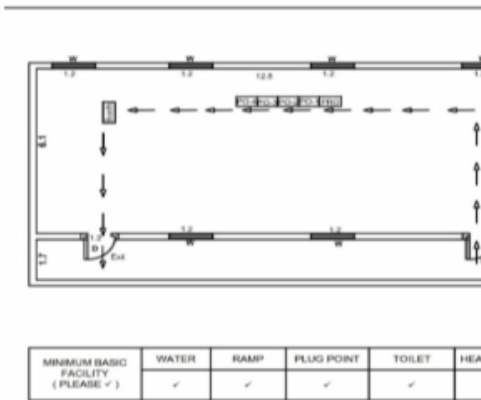

Cad View

Key MAP View