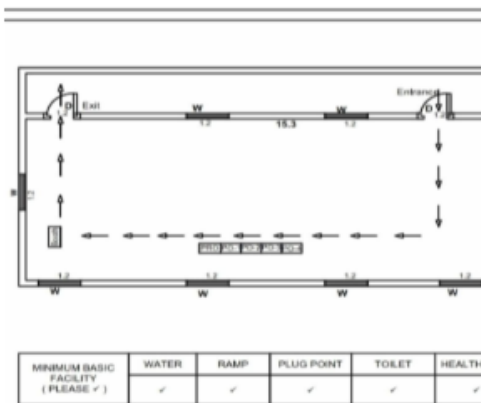

கையொப்பம்

Nazri Naksha

Google Map View

Polling Station Building Front View

Polling Station Front View

Cad View

Key MAP View

1 பெயர் : ரங்கசாமி தந்தை பெயர்: சுப்பையன் வீட்டு எண் : 1 வயது : 70 பாலினம் : ஆண்	UYR1391598 Photo is available	2 பெயர் : துரைசாமி தந்தை பெயர்: வேலப்பன் வீட்டு எண் : 1 வயது : 65 பாலினம் : ஆண்	UYR1528652 Photo is available	3 பெயர் : சாந்தி கணவர் பெயர்: துரைசாமி வீட்டு எண் : 1 வயது : 56 பாலினம் : பெண்	UYR1528660 Photo is available
4 பெயர் : லலிதா கணவர் பெயர்: ரங்கசாமி வீட்டு எண் : 1 வயது : 56 பாலினம் : பெண்	BGX4841995 Photo is available	5 பெயர் : சுஷாந்த் கிருஷ்ணன் தந்தை பெயர்: கிருஷ்ணன் வீட்டு எண் : 1 வயது : 22 பாலினம் : ஆண்	UYR2722072 Photo is available	6 பெயர் : துளசியம்மாள் கணவர் பெயர்: ராமசாமி வீட்டு எண் : 1/1 வயது : 62 பாலினம் : பெண்	UYR1572353 Photo is available
7 பெயர் : விஜயகுமார் தந்தை பெயர்: வாசுதேவன் வீட்டு எண் : 1-1 வயது : 54 பாலினம் : ஆண்	UYR1528678 Photo is available	8 பெயர் : ரேணுகா கணவர் பெயர்: விஜயகுமார் வீட்டு எண் : 1-1 வயது : 51 பாலினம் : பெண்	UYR1528686 Photo is available	9 பெயர் : செளமியா தந்தை பெயர்: விஜயகுமார் வீட்டு எண் : 1/1 வயது : 24 பாலினம் : பெண்	UYR2325819 Photo is available
10 பெயர் : துர்காசந்தோஷினி தந்தை பெயர்: ரவிசந்திரன் வீட்டு எண் : 1-2 வயது : 32 பாலினம் : பெண்	UYR0479568 Photo is available	11 பெயர் : சிவரஞ்சனி தந்தை பெயர்: ரவிச்சந்திரன் வீட்டு எண் : 1-2 வயது : 29 பாலினம் : பெண்	UYR0798439 Photo is available	12 பெயர் : மகேந்திரன் தந்தை பெயர்: மருதமுத்து வீட்டு எண் : 1-3 வயது : 59 பாலினம் : ஆண்	UYR0480418 Photo is available
13 பெயர் : மாலதி கணவர் பெயர்: வாசுதேவன் வீட்டு எண் : 1-3 வயது : 55 பாலினம் : பெண்	UYR0480210 Photo is available	14 பெயர் : மசரியம்மாள் கணவர் பெயர்: கிருஷ்ணன் வீட்டு எண் : 1/10 வயது : 81 பாலினம் : பெண்	UYR1632595 Photo is available	15 பெயர் : சரஸ்வதி கணவர் பெயர்: பொன்னுசாமி வீட்டு எண் : 1/10 வயது : 65 பாலினம் : பெண்	UYR0798652 Photo is available
16 பெயர் : ஜெயமணி கணவர் பெயர்: துரைசாமி வீட்டு எண் : 1-16 வயது : 52 பாலினம் : பெண்	UYR0897652 Photo is available	17 பெயர் : அருண் சீனிவாசன் தந்தை பெயர்: சீனிவாசன் கோவிந்தசாமி வீட்டு எண் : 1/16 வயது : 35 பாலினம் : ஆண்	UYR0270553 Photo is available	18 பெயர் : இலக்கியா இலட்சுமணன் கணவர் பெயர்: அருண் சீனிவாசன் வீட்டு எண் : 1/16 வயது : 31 பாலினம் : பெண்	ZBS0992545 Photo is available
S 19 பெயர் : சரண்யாதேவி தந்தை பெயர்: ரவி வீட்டு எண் : 1-20 வயது : 34 பாலினம் : பெண்	UYR0267690 Photo is available	20 பெயர் : மாரிமுத்து தந்தை பெயர்: பழனிச்சாமி வீட்டு எண் : 1-40 வயது : 47 பாலினம் : ஆண்	UYR0269308 Photo is available	21 பெயர் : கோகிலா தந்தை பெயர்: மரிமுத்து வீட்டு எண் : 1-40 வயது : 37 பாலினம் : பெண்	UYR0269316 Photo is available
22 பெயர் : தமிழ்இனியன் தந்தை பெயர்: சாமுவேல் வீட்டு எண் : 1-61 வயது : 36 பாலினம் : ஆண்	UYR0270108 Photo is available	23 பெயர் : வெண்ணிலா தந்தை பெயர்: சாமுவேல் வீட்டு எண் : 1-61 வயது : 32 பாலினம் : பெண்	UYR0964999 Photo is available	24 பெயர் : திவ்யா தந்தை பெயர்: மாரப்பன் வீட்டு எண் : 1-82 வயது : 31 பாலினம் : பெண்	UYR1166883 Photo is available
25 பெயர் : ராமாத்தாள் கணவர் பெயர்: கருப்பசாமி வீட்டு எண் : 1-120 வயது : 73 பாலினம் : பெண்	UYR0267781 Photo is available	26 பெயர் : ஸ்ரீ செளமிதா தந்தை பெயர்: ரமேஷ் வீட்டு எண் : 1/137 வயது : 29 பாலினம் : பெண்	UYR1345974 Photo is available	27 பெயர் : சகுந்தலா கணவர் பெயர்: வரதராஜன் வீட்டு எண் : 1-229 வயது : 65 பாலினம் : பெண்	UYR1056936 Photo is available
28 பெயர் : ஜனனி தந்தை பெயர்: வரதராஜன் வீட்டு எண் : 1/229 வயது : 21 பாலினம் : பெண்	UYR2675841 Photo is available	29 பெயர் : முருகசாமி தந்தை பெயர்: பழனியப்பன் வீட்டு எண் : 1-231C வயது : 54 பாலினம் : ஆண்	UYR0479840 Photo is available	30 பெயர் : சிந்தாமணி கணவர் பெயர்: முருகசாமி வீட்டு எண் : 1-231C வயது : 45 பாலினம் : பெண்	UYR0480277 Photo is available