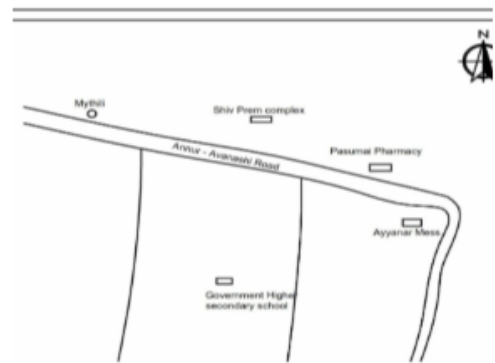

Cad View

Key MAP View