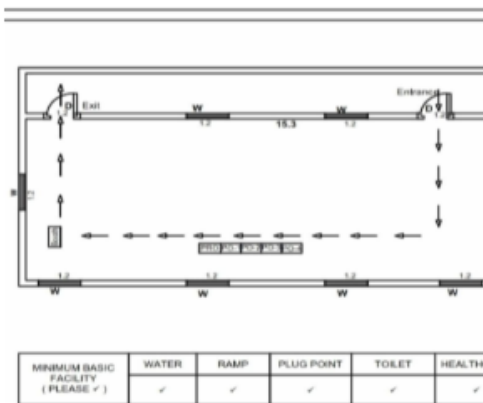

Cad View

Key MAP View