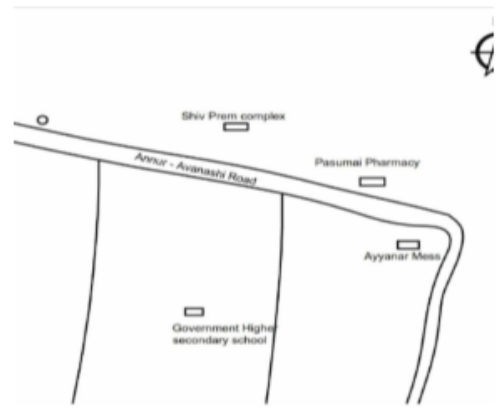

Cad View

Key MAP View