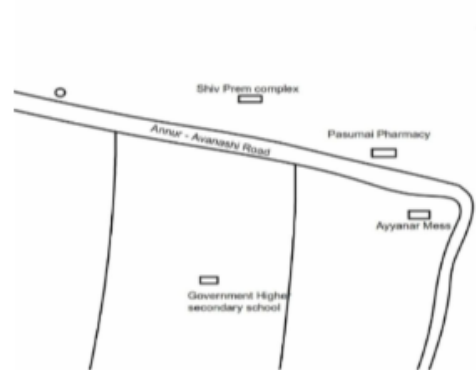

Key MAP View