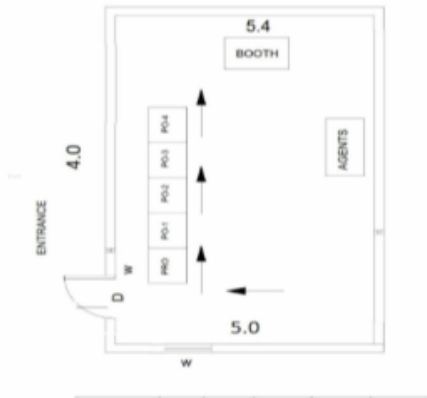

Cad View

Key MAP View