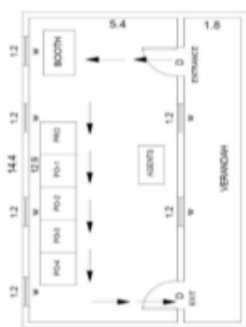

வாக்காளர் பதிவு அலுவலரின்
கையொப்பம்

Nazri Naksha

Google Map View

Polling Station Building Front View

Polling Station Front View

Cad View

Key MAP View

சட்டமன்றத் தொகுதியின் எண் மற்றும் பெயர் : 112-அவிநாசி பிரிவு எண் மற்றும் பெயர் 1-வடக்கலூர் (வ.கி) மற்றும் (உ), கரியாக்கவுண்டனூர்