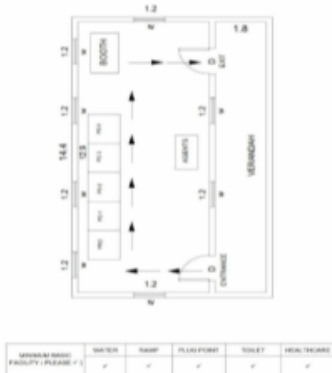

Cad View

Key MAP View