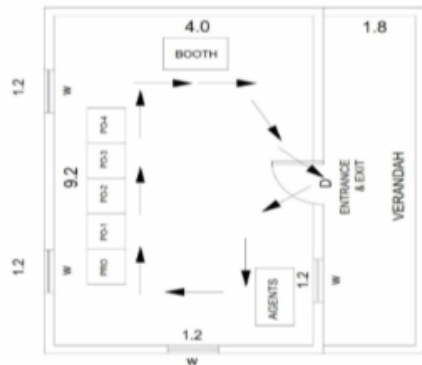

Cad View

Key MAP View