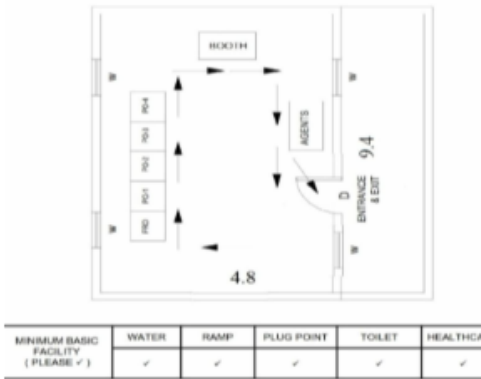

கையொப்பம்

Nazri Naksha

Google Map View

Polling Station Building Front View

Polling Station Front View

Cad View

Key MAP View

| | | | | | |
|--|------------|---|------------|--|------------|
| 1 பெயர் : லோகநாதன் சா தந்தை பெயர்: சாமிநாதன் வீட்டு எண் : 1-1 வயது : 32 பாலினம் : ஆண் Photo is available | UYR0494062 | 2 பெயர் : ஜனனி தந்தை பெயர்: மூர்த்தி வீட்டு எண் : 1/32 வயது : 23 பாலினம் : பெண் Photo is available | UYR2407047 | 3 பெயர் : கருப்புசாமி தந்தை பெயர்: ராமகிருஷ்ணன் வீட்டு எண் : 1-73 வயது : 32 பாலினம் : ஆண் Photo is available | UYR1042373 |
| 4 பெயர் : பாணுப்பிரியா கணவர் பெயர்: முருகேசன் வீட்டு எண் : 1-100 வயது : 36 பாலினம் : பெண் Photo is available | UYR1042290 | 5 பெயர் : தவமணி தந்தை பெயர்: சுப்ரமணியம் வீட்டு எண் : 1-126 வயது : 37 பாலினம் : ஆண் Photo is available | UYR0301945 | 6 பெயர் : சந்திரா கணவர் பெயர்: நாகராஜன் வீட்டு எண் : 1/128 வயது : 62 பாலினம் : பெண் Photo is available | UYR1210632 |
| S 7 பெயர் : கதிர்வேல் தந்தை பெயர்: முருகசாமி வீட்டு எண் : 1/130 வயது : 35 பாலினம் : ஆண் Photo is available | UYR0117754 | 8 பெயர் : சுரேஷ் தந்தை பெயர்: தங்கவேல் வீட்டு எண் : 1-134 வயது : 45 பாலினம் : ஆண் Photo is available | UYR0494252 | 9 பெயர் : நிர்மல்குமார் தந்தை பெயர்: தேவராஜ் வீட்டு எண் : 1-136 வயது : 46 பாலினம் : ஆண் Photo is available | UYR0301960 |
| 10 பெயர் : சுசிலா கணவர் பெயர்: நிர்மல் குமார் வீட்டு எண் : 1-136 வயது : 38 பாலினம் : பெண் Photo is available | UYR1116409 | 11 பெயர் : ருக்குமணி தந்தை பெயர்: சுப்பிரமணி வீட்டு எண் : 1-137 வயது : 29 பாலினம் : பெண் Photo is available | UYR1210863 | 12 பெயர் : பத்திரம்மாள் கணவர் பெயர்: ராமசாமி வீட்டு எண் : 1-142 வயது : 66 பாலினம் : பெண் Photo is available | UYR0494146 |
| 13 பெயர் : செல்வராஜ் தந்தை பெயர்: ராமசாமி வீட்டு எண் : 1-142 வயது : 55 பாலினம் : ஆண் Photo is available | UYR0494112 | 14 பெயர் : மாலதி கணவர் பெயர்: செல்வராஜ் வீட்டு எண் : 1-142 வயது : 51 பாலினம் : பெண் Photo is available | UYR0494120 | 15 பெயர் : கிருத்திகா தந்தை பெயர்: சின்னச்சாமி வீட்டு எண் : 1-142 வயது : 27 பாலினம் : பெண் Photo is available | UYR1240746 |
| 16 பெயர் : ரவிஷங்கர் தந்தை பெயர்: சின்னசாமி வீட்டு எண் : 1/142 வயது : 25 பாலினம் : ஆண் Photo is available | UYR2267441 | 17 பெயர் : நீலமணி கணவர் பெயர்: மாரிமுத்து வீட்டு எண் : 1-145 வயது : 63 பாலினம் : பெண் Photo is available | UYR0494187 | 18 பெயர் : யோகப்பிரியா தந்தை பெயர்: துரைசாமி வீட்டு எண் : 1-162 வயது : 32 பாலினம் : பெண் Photo is available | UYR0724260 |
| 19 பெயர் : பாலசுப்பிரமணி தந்தை பெயர்: அய்யாசாமி வீட்டு எண் : 1-192 வயது : 76 பாலினம் : ஆண் Photo is available | UYR1116458 | 20 பெயர் : ரஞ்சிதா தந்தை பெயர்: தர்மன் வீட்டு எண் : 1/1002 வயது : 34 பாலினம் : பெண் Photo is available | UYR0875690 | 21 பெயர் : பாரதி குமார் தந்தை பெயர்: பழனி சாமி வீட்டு எண் : 1/1002 வயது : 33 பாலினம் : ஆண் Photo is available | UYR2358299 |
| 22 பெயர் : சுதா தந்தை பெயர்: சிவக்குமார் வீட்டு எண் : 1-1091 வயது : 30 பாலினம் : பெண் Photo is available | UYR0970467 | 23 பெயர் : கிருபாகரன் தந்தை பெயர்: பழனிச்சாமி வீட்டு எண் : 1e வயது : 31 பாலினம் : ஆண் Photo is available | UYR0724385 | 24 பெயர் : தனலட்சுமி தந்தை பெயர்: ராஜேந்திரன் வீட்டு எண் : 1E வயது : 31 பாலினம் : பெண் Photo is available | UYR0804286 |
| 25 பெயர் : பவித்ரா தந்தை பெயர்: பாபு வீட்டு எண் : 2/44ஏ வயது : 25 பாலினம் : பெண் Photo is available | UYR2723310 | 26 பெயர் : புஷ்பராணி கணவர் பெயர்: பழனிச்சாமி வீட்டு எண் : 2-92A வயது : 45 பாலினம் : பெண் Photo is available | UYR1042449 | 27 பெயர் : பார்வதி கணவர் பெயர்: பழனிசாமி வீட்டு எண் : 2-100 வயது : 85 பாலினம் : பெண் Photo is available | UYR1283480 |
| 28 பெயர் : கருணாநிதி தந்தை பெயர்: அண்ணாவி வீட்டு எண் : 2-109a வயது : 60 பாலினம் : ஆண் Photo is available | UYR0970483 | S 29 பெயர் : கார்த்தி ர தந்தை பெயர்: ரங்கநாதன் வீட்டு எண் : 2/11ஏ வயது : 22 பாலினம் : ஆண் Photo is available | UYR2704393 | 30 பெயர் : மணிமேகலை கணவர் பெயர்: முனியாண்டி வீட்டு எண் : 2-142A வயது : 36 பாலினம் : பெண் Photo is available | UYR1168640 |