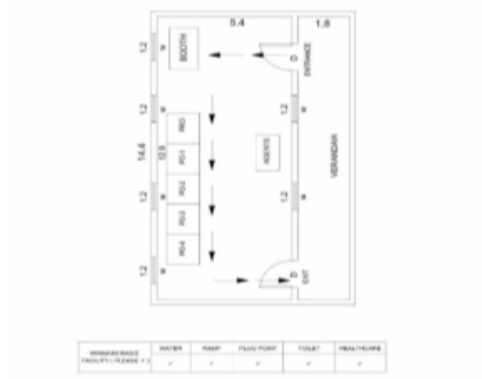

வாக்காளர் பதிவு அலுவலரின்
கையொப்பம்

Nazri Naksha

Google Map View

Polling Station Building Front View

Polling Station Front View

Cad View

Key MAP View

சட்டமன்றத் தொகுதியின் எண் மற்றும் பெயர் : 112-அவிநாசி பிரிவு எண் மற்றும் பெயர் 1-பொகளுர் (வ.கி) மற்றும் (ஊ), பொகளுர் வார்டு எண்3