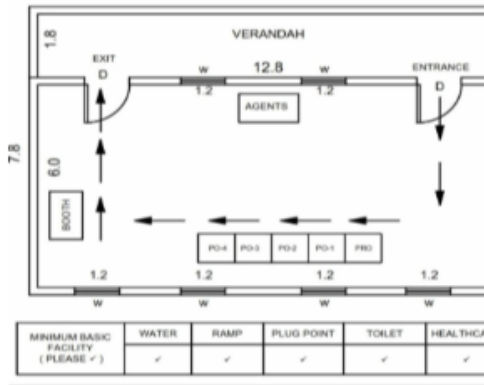

Cad View

Key MAP View