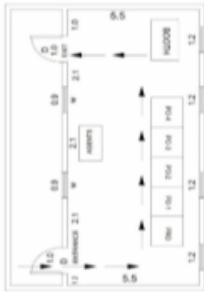

Google Map View

Polling Station Building Front View

Polling Station Front View

Cad View

Key MAP View

MINIMUM BASIC FACILITY (MINIMUM)	WATER	WASH	PLUG POINT	TOILET	WALL PAPER
✓	✓	✓	✓	✓	✓

1	UYR1623222	பெயர் : ராணியம்மாள் கணவர் பெயர்: சிவசாமி வீட்டு எண் : 1 வயது : 72 பாலினம் : பெண்	Photo is available	2	UYR1623248	பெயர் : சித்ரா கணவர் பெயர்: வேலுச்சாமி வீட்டு எண் : 1 வயது : 53 பாலினம் : பெண்	Photo is available	3	UYR1376995	பெயர் : மகேஸ்வரி கணவர் பெயர்: வேலுசாமி வீட்டு எண் : 1/68சி வயது : 48 பாலினம் : பெண்	Photo is available
4	UYR0726489	பெயர் : மகேஸ்வரி கணவர் பெயர்: சண்முகசுந்தரம் வீட்டு எண் : 1-161f வயது : 36 பாலினம் : பெண்	Photo is available	5	UYR1377027	பெயர் : வேலுசாமி தந்தை பெயர்: ராமசாமி வீட்டு எண் : 1/168C வயது : 57 பாலினம் : ஆண்	Photo is available	6	UYR0806398	பெயர் : தேவிகா தந்தை பெயர்: கணேசமூர்த்தி வீட்டு எண் : 1E வயது : 30 பாலினம் : பெண்	Photo is available
7	BGX2585495	பெயர் : மணி கணவர் பெயர்: கந்தசாமி வீட்டு எண் : 2 வயது : 68 பாலினம் : பெண்	Photo is available	8	BGX2584373	பெயர் : கே ஸ்ரீபிரியா கணவர் பெயர்: குமரேசன் வீட்டு எண் : 2 வயது : 43 பாலினம் : பெண்	Photo is available	9	UYR2495810	பெயர் : ஜெயப்பிரகாஷ் தந்தை பெயர்: சின்னப்பையன் வீட்டு எண் : 2/261 வயது : 35 பாலினம் : ஆண்	Photo is available
10	UYR1623255	பெயர் : சுப்பிரமணி தந்தை பெயர்: வேலப்பகவுண்டர் வீட்டு எண் : 2A வயது : 67 பாலினம் : ஆண்	Photo is available	11	UYR1623263	பெயர் : ஜானகி கணவர் பெயர்: சுப்பிரமணியம் வீட்டு எண் : 2A வயது : 62 பாலினம் : பெண்	Photo is available	12	BGX2586352	பெயர் : ஆனந்தமுருகன் தந்தை பெயர்: சுப்பிரமணியம் வீட்டு எண் : 2A வயது : 44 பாலினம் : ஆண்	Photo is available
13	UYR1623271	பெயர் : முத்துச்சாமி தந்தை பெயர்: சின்னையகவுண்டர் வீட்டு எண் : 3 வயது : 59 பாலினம் : ஆண்	Photo is available	14	UYR1623289	பெயர் : சாந்தி கணவர் பெயர்: முத்துச்சாமி வீட்டு எண் : 3 வயது : 58 பாலினம் : பெண்	Photo is available	15	UYR0499665	பெயர் : கபில் தந்தை பெயர்: முத்துசாமி வீட்டு எண் : 3-6 வயது : 33 பாலினம் : ஆண்	Photo is available
16	UYR1623297	பெயர் : காந்திமதி கணவர் பெயர்: தனபால் வீட்டு எண் : 3H வயது : 56 பாலினம் : பெண்	Photo is available	17	UYR1623305	பெயர் : முருகேசன் தந்தை பெயர்: சுப்பணகவுண்டர் வீட்டு எண் : 4 வயது : 69 பாலினம் : ஆண்	Photo is available	18	BGX2586691	பெயர் : நாகம்மாள் கணவர் பெயர்: முருகேசன் வீட்டு எண் : 4 வயது : 66 பாலினம் : பெண்	Photo is available
19	UYR1623313	பெயர் : அன்புச்செல்வம் தந்தை பெயர்: முருகேசன் வீட்டு எண் : 4 வயது : 49 பாலினம் : ஆண்	Photo is available	20	BGX2586592	பெயர் : ஜெயசுதா கணவர் பெயர்: முருகேசன் வீட்டு எண் : 4 வயது : 49 பாலினம் : பெண்	Photo is available	21	BGX2586261	பெயர் : செல்வநாயகி தந்தை பெயர்: சுப்பிரமணியம் வீட்டு எண் : 4 வயது : 47 பாலினம் : பெண்	Photo is available
22	BGX2585610	பெயர் : ஜெயப்பிரகாஷ் தந்தை பெயர்: முருகேஷ் வீட்டு எண் : 4 வயது : 44 பாலினம் : ஆண்	Photo is available	23	UYR1623321	பெயர் : பாப்பாத்தி கணவர் பெயர்: பொன்னுச்சாமி வீட்டு எண் : 5 வயது : 67 பாலினம் : பெண்	Photo is available	24	UYR1638824	பெயர் : பொன்னுச்சாமி தந்தை பெயர்: சுப்பணகவுண்டர் வீட்டு எண் : 5 வயது : 58 பாலினம் : ஆண்	Photo is available
25	UYR1638832	பெயர் : கண்ணப்பன் தந்தை பெயர்: பொன்னுச்சாமி வீட்டு எண் : 5 வயது : 54 பாலினம் : ஆண்	Photo is available	26	UYR2652758	பெயர் : நமசிவாயம் ஓ தந்தை பெயர்: ஓதியப்பன் வீட்டு எண் : 5/136 பி வயது : 22 பாலினம் : ஆண்	Photo is available	27	UYR1377043	பெயர் : பிரவீணா தந்தை பெயர்: கிருஷ்ணசாமி வீட்டு எண் : 5/158பீ வயது : 26 பாலினம் : பெண்	Photo is available
28	UYR2717700	பெயர் : நேத்ரா ஓ தந்தை பெயர்: ஓதியப்பன் ர வீட்டு எண் : 5/316 பி புது எண். 5/80ஈ வயது : 19 பாலினம் : பெண்	Photo is available	29	UYR1418169	பெயர் : வினோதினி கணவர் பெயர்: நாகராஜ் வீட்டு எண் : 6 வயது : 31 பாலினம் : பெண்	Photo is available	30	UYR1417955	பெயர் : மோகன் ராஜ் தந்தை பெயர்: பழனிசாமி வீட்டு எண் : 6 வயது : 28 பாலினம் : ஆண்	Photo is available