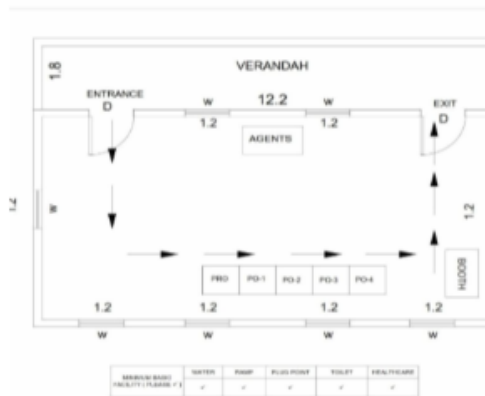

Cad View

Key MAP View