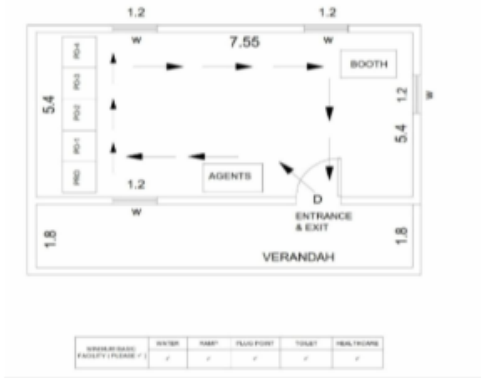

வாக்காளர் பதிவு அலுவலரின்  
கையொப்பம்

Nazri Naksha

Google Map View

Polling Station Building Front View

Polling Station Front View

Cad View

Key MAP View

1 பெயர் : கமலேஷ் தந்தை பெயர்: சுப்பிரமணியம் வீட்டு எண் : 1 வயது : 26 பாலினம் : ஆண்	UYR1353820 Photo is available	2 பெயர் : கார்த்திக் தந்தை பெயர்: ரங்கசாமி வீட்டு எண் : 1/4 வயது : 29 பாலினம் : ஆண்	UYR2254803 Photo is available	3 பெயர் : குமார் தந்தை பெயர்: ராஜா வீட்டு எண் : 1/27 வயது : 36 பாலினம் : ஆண்	UYR2255149 Photo is available
4 பெயர் : நந்தனா தந்தை பெயர்: ஈஸ்வரன் வீட்டு எண் : 1/53 வயது : 24 பாலினம் : பெண்	UYR2254662 Photo is available	5 பெயர் : ஜோஷ்வா தந்தை பெயர்: ஆறுமுகம் வீட்டு எண் : 1/93 வயது : 24 பாலினம் : ஆண்	UYR2254761 Photo is available	6 பெயர் : அப்சிலா ஷாஜஹான் அப்சிலா ஷாஜஹான் தந்தை பெயர்: ஷாஜஹான் ஷாஜஹான் வீட்டு எண் : 1/97 முஸ்லீமகஆலநீஒளடரபாளையமஅண்	UYR2724219 Photo is available
7 பெயர் : பழனியப்பன் தந்தை பெயர்: நஞ்சப்பன் வீட்டு எண் : 1/99 வயது : 86 பாலினம் : ஆண்	UYR2255016 Photo is available	8 பெயர் : கோகுல் பிரகாஷ் தந்தை பெயர்: குப்புசாமி வீட்டு எண் : 1-106n வயது : 31 பாலினம் : ஆண்	UYR0727768 Photo is available	9 பெயர் : ரவிகுமார் தந்தை பெயர்: கங்காதரன் வீட்டு எண் : 1/109-எீ வயது : 50 பாலினம் : ஆண்	UYR2440584 Photo is available
10 பெயர் : லீலா மணி கணவர் பெயர்: ரவிகுமார் வீட்டு எண் : 1/109-எீ வயது : 46 பாலினம் : பெண்	UYR2440717 Photo is available	11 பெயர் : ஸ்ரீநாத் தந்தை பெயர்: கந்தசாமி வீட்டு எண் : 1/130ஏ வயது : 26 பாலினம் : ஆண்	UYR2405793 Photo is available	12 பெயர் : நந்த குமார் தந்தை பெயர்: பாலன் வீட்டு எண் : 1/171 வயது : 49 பாலினம் : ஆண்	UYR2254712 Photo is available
13 பெயர் : நாசர் அம்மாள் கணவர் பெயர்: வீர் முஹம்மத் வீட்டு எண் : 1/382 வயது : 61 பாலினம் : பெண்	UYR2254613 Photo is available	14 பெயர் : சையத் அலி ஃபாத்திமா இதரர் பெயர்: ஹக்கீம் வீட்டு எண் : 1/382 வயது : 42 பாலினம் : பெண்	UYR2254597 Photo is available	15 பெயர் : முஹம்மத் மொஹிதீன் தந்தை பெயர்: பீர் முஹம்மத் வீட்டு எண் : 1/382 வயது : 24 பாலினம் : ஆண்	UYR2255081 Photo is available
16 பெயர் : சாந்தா கணவர் பெயர்: பழனியப்பன் வீட்டு எண் : 1/990 வயது : 75 பாலினம் : பெண்	UYR2254688 Photo is available	17 பெயர் : வடிவேலு தந்தை பெயர்: நடராஜ் வீட்டு எண் : 1e வயது : 64 பாலினம் : ஆண்	UYR0727974 Photo is available	18 பெயர் : அமுதா கணவர் பெயர்: வடிவேலு வீட்டு எண் : 1e வயது : 55 பாலினம் : பெண்	UYR0727982 Photo is available
19 பெயர் : பிரகாஷ் தந்தை பெயர்: ஆறுமுகம் வீட்டு எண் : 1e வயது : 39 பாலினம் : ஆண்	UYR0727834 Photo is available	20 பெயர் : பிரகதீசன் தந்தை பெயர்: செல்வராஜ் வீட்டு எண் : 1e வயது : 31 பாலினம் : ஆண்	UYR0727933 Photo is available	21 பெயர் : பிரசாந்த் தந்தை பெயர்: செல்வராஜ் வீட்டு எண் : 1e வயது : 30 பாலினம் : ஆண்	UYR0727818 Photo is available
22 பெயர் : தினேஷ் தந்தை பெயர்: கந்தசாமி வீட்டு எண் : 2/63 வயது : 24 பாலினம் : ஆண்	UYR2405868 Photo is available	23 பெயர் : ஹரிஹரன் தந்தை பெயர்: பழனிசாமி வீட்டு எண் : 2/119 வயது : 24 பாலினம் : ஆண்	UYR2254738 Photo is available	24 பெயர் : கோகுல் தந்தை பெயர்: ராஜன் வீட்டு எண் : 2/136 வயது : 22 பாலினம் : ஆண்	UYR2595478 Photo is available
25 பெயர் : அம்சவேனி கணவர் பெயர்: சுப்பிரமணியம் வீட்டு எண் : 2-237-Y வயது : 55 பாலினம் : பெண்	UYR0022947 Photo is available	26 பெயர் : செளமியா தந்தை பெயர்: முருகேசன் வீட்டு எண் : 2/238ஏ வயது : 21 பாலினம் : பெண்	UYR2595437 Photo is available	27 பெயர் : பசுபதி தந்தை பெயர்: மோகன் வீட்டு எண் : 3 வயது : 25 பாலினம் : ஆண்	UYR1418615 Photo is available
28 பெயர் : மகேந்திரன் து தந்தை பெயர்: துரைபாண்டி மு வீட்டு எண் : 3/55 வயது : 20 பாலினம் : ஆண்	UYR2721413 Photo is available	29 பெயர் : தர்மராஜ் ஒ ப தந்தை பெயர்: பழனிச்சாமி ஒ ந வீட்டு எண் : 3-122 ஏ வயது : 53 பாலினம் : ஆண்	UYR0501668 Photo is available	30 பெயர் : சசிகலா த கணவர் பெயர்: தர்மராஜ் ஒ ப வீட்டு எண் : 3-122 ஏ வயது : 44 பாலினம் : பெண்	UYR0502062 Photo is available