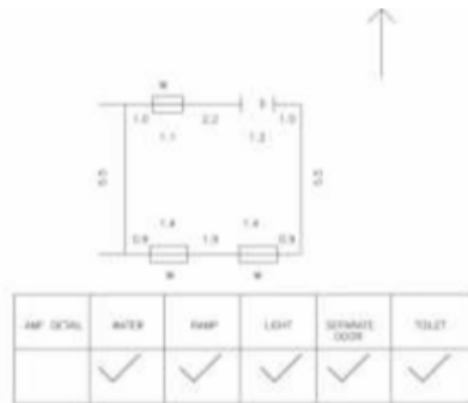

Google Map View

Polling Station Building Front View

Polling Station Front View

Cad View

Key MAP View

சட்டமன்றத் தொகுதியின் எண் மற்றும் பெயர் : 112-அவிநாசி  
பிரிவு எண் மற்றும் பெயர் 1-ஆம்போதி (வ.கி) மற்றும் (ஊ), சாளையூர் வார்டு எண்1