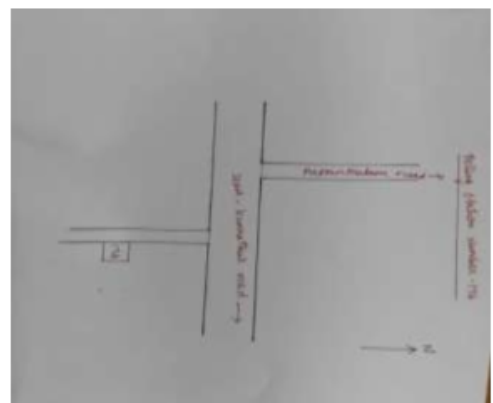

Key MAP View