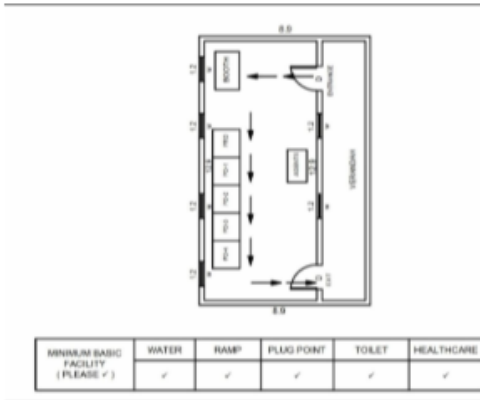

Google Map View

Polling Station Building Front View

Polling Station Front View

Cad View

Key MAP View

சட்டமன்றத் தொகுதியின் எண் மற்றும் பெயர் : 112-அவிநாசி
பிரிவு எண் மற்றும் பெயர் 1-காரேகவுண்டம்பாளையம் (வ.கி) மற்றும் (ஊ), அச்சம்பாளையம் வார்டு எண்2