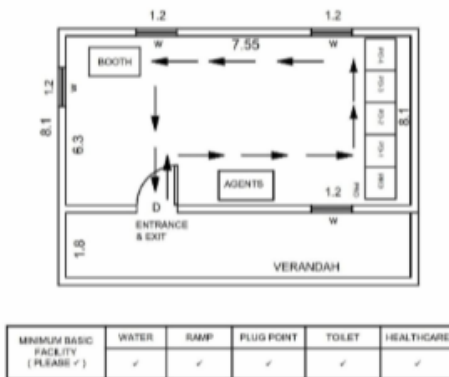

Google Map View

Polling Station Building Front View

Polling Station Front View

Cad View

Key MAP View

1	UYR0050450	பெயர் : புனிதா தந்தை பெயர்: ராமு வீட்டு எண் : 1/28 வயது : 41 பாலினம் : பெண்	Photo is available	2	UYR0903757	பெயர் : முனீஸ்வரன் தந்தை பெயர்: ராஜேந்திரன் வீட்டு எண் : 1-106 வயது : 40 பாலினம் : ஆண்	Photo is available	3	UYR0730440	பெயர் : மணிகண்டன் தந்தை பெயர்: மணி வீட்டு எண் : 1-124 வயது : 32 பாலினம் : ஆண்	Photo is available
4	UYR0509752	பெயர் : ரவிக்குமார் தந்தை பெயர்: ரங்கசாமி வீட்டு எண் : 1-127 வயது : 34 பாலினம் : ஆண்	Photo is available	5	UYR2465706	பெயர் : மோகன்பிரியா கணவர் பெயர்: சதீஷ்குமார் வீட்டு எண் : 2/248 வயது : 28 பாலினம் : பெண்	Photo is available	6	UYR0511303	பெயர் : கவிதா கணவர் பெயர்: அருணாசலம் வீட்டு எண் : 2-432 வயது : 43 பாலினம் : பெண்	Photo is available
7	UYR0510222	பெயர் : பத்மாவதி கணவர் பெயர்: பழனிசாமி வீட்டு எண் : 2-437 வயது : 42 பாலினம் : பெண்	Photo is available	8	UYR2597003	பெயர் : தரணி பிரியா தந்தை பெயர்: பழனிசாமி வீட்டு எண் : 2/437 வயது : 21 பாலினம் : பெண்	Photo is available	9	UYR1354042	பெயர் : பிரபு தந்தை பெயர்: திருமலை சாமி வீட்டு எண் : 2/438/ஏ வயது : 31 பாலினம் : ஆண்	Photo is available
10	UYR0121301	பெயர் : ஜெகநாதன் தந்தை பெயர்: சுப்பண்ணன் வீட்டு எண் : 2-441B வயது : 62 பாலினம் : ஆண்	Photo is available	11	UYR0121293	பெயர் : திலகவதி கணவர் பெயர்: ஜெகநாதன் வீட்டு எண் : 2-441B வயது : 52 பாலினம் : பெண்	Photo is available	12	UYR1317403	பெயர் : சூரிய பிரகாஷ் தந்தை பெயர்: ஜெகநாதன் வீட்டு எண் : 2/441பி வயது : 26 பாலினம் : ஆண்	Photo is available
13	UYR0510891	பெயர் : பெரியதம்பி தந்தை பெயர்: ராக்கியாக்கவுண்டர் வீட்டு எண் : 2-450 வயது : 86 பாலினம் : ஆண்	Photo is available	14	UYR0811257	பெயர் : திருமுருகன் தந்தை பெயர்: பெரியதம்பி வீட்டு எண் : 2-450 வயது : 53 பாலினம் : ஆண்	Photo is available	15	UYR1284835	பெயர் : விஜயகுமார் தந்தை பெயர்: வீரமல்லு வீட்டு எண் : 2/457, பழனி ஆண்டவர் நகர் வயது : 28 பாலினம் : ஆண்	Photo is available
16	UYR2253300	பெயர் : தாரணி தந்தை பெயர்: வேலுமணி வீட்டு எண் : 2/475 வயது : 24 பாலினம் : பெண்	Photo is available	17	UYR0511311	பெயர் : சத்யா தந்தை பெயர்: குப்புசாமி வீட்டு எண் : 2-483 வயது : 35 பாலினம் : பெண்	Photo is available	18	UYR0510016	பெயர் : கலாமணி கணவர் பெயர்: முனீஸ்வரன் வீட்டு எண் : 2-501 வயது : 35 பாலினம் : பெண்	Photo is available
19	UYR2596138	பெயர் : உஷா கணவர் பெயர்: ஜெய குமார் வீட்டு எண் : 2/512 வயது : 33 பாலினம் : பெண்	Photo is available	20	UYR2406759	பெயர் : நந்தினி தந்தை பெயர்: சசிகுமார் வீட்டு எண் : 2/512 வயது : 25 பாலினம் : பெண்	Photo is available	21	UYR2279297	பெயர் : மோகன்குமார் தந்தை பெயர்: பழனிசாமி வீட்டு எண் : 2/515 வயது : 24 பாலினம் : ஆண்	Photo is available
22	UYR0120261	பெயர் : பாப்பண்ணன் தந்தை பெயர்: முருகசாமி வீட்டு எண் : 2-516J வயது : 55 பாலினம் : ஆண்	Photo is available	23	UYR0120279	பெயர் : பழனியம்மாள் கணவர் பெயர்: பாப்பண்ணன் வீட்டு எண் : 2-516J வயது : 50 பாலினம் : பெண்	Photo is available	24	UYR1359009	பெயர் : தேவகி தந்தை பெயர்: பாப்பண்ணன் வீட்டு எண் : 2/516-ஜே வயது : 25 பாலினம் : பெண்	Photo is available
25	UYR0976191	பெயர் : ஆனந்தராஜ் தந்தை பெயர்: பழனிச்சாமி வீட்டு எண் : 2-533 வயது : 29 பாலினம் : ஆண்	Photo is available	26	UYR0511097	பெயர் : முருகசாமி தந்தை பெயர்: துரைசாமி வீட்டு எண் : 2/570 வயது : 65 பாலினம் : ஆண்	Photo is available	27	UYR0510842	பெயர் : ராதாமணி கணவர் பெயர்: மருதாசலம் வீட்டு எண் : 2-560 வயது : 51 பாலினம் : பெண்	Photo is available
28	UYR0903716	பெயர் : தனலெட்சுமி ச கணவர் பெயர்: சந்துரு வீட்டு எண் : 2-560 வயது : 37 பாலினம் : பெண்	Photo is available	29	UYR1170265	பெயர் : வினாப் தந்தை பெயர்: வேலாயுதம் வீட்டு எண் : 2/560 வயது : 28 பாலினம் : ஆண்	Photo is available	30	UYR0510958	பெயர் : சினிவாசன் தந்தை பெயர்: ராமச்சந்திரன் வீட்டு எண் : 2/560ஏ, பழனி ஆண்டவர் நகர் வயது : 56 பாலினம் : ஆண்	Photo is available