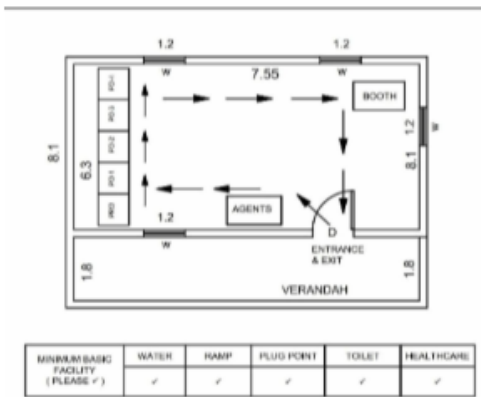

வாக்காளர் பதிவு அலுவலரின்
கையொப்பம்

Nazri Naksha

Google Map View

Polling Station Building Front View

Polling Station Front View

Cad View

Key MAP View

1 பெயர் : ராசம்மாள் கணவர் பெயர்: ராயப்ப செட்டியர் வீட்டு எண் : 001 வயது : 75 பாலினம் : பெண் Photo is available	WFL2174548	2 பெயர் : ஆனந்தி ர தந்தை பெயர்: ரமேஷ் வீட்டு எண் : 1/204 வயது : 19 பாலினம் : ஆண் Photo is available	UYR2665586	3 பெயர் : சுப்ரமணியன் தந்தை பெயர்: ரங்கசாமி வீட்டு எண் : 1e வயது : 68 பாலினம் : ஆண் Photo is available	UYR0730812
4 பெயர் : சோபனாராணி கணவர் பெயர்: திருமூர்த்தி வீட்டு எண் : 1-E வயது : 41 பாலினம் : பெண் Photo is available	UYR0811505	5 பெயர் : சுப்பிரமணியம் தந்தை பெயர்: பழனிச்சாமி வீட்டு எண் : 2/156 வயது : 62 பாலினம் : ஆண் Photo is available	UYR1213057	6 பெயர் : யுவன் ஆதித்யா தந்தை பெயர்: சுப்பிரமணியம் வீட்டு எண் : 2/156 வயது : 24 பாலினம் : ஆண் Photo is available	UYR2358091
7 பெயர் : அர்ஜீன் தந்தை பெயர்: நாச்சிமுத்து வீட்டு எண் : 2-416 வயது : 39 பாலினம் : ஆண் Photo is available	UYR0427591	8 பெயர் : சந்திரம் தந்தை பெயர்: பழனிச்சாமி வீட்டு எண் : 2-473 வயது : 43 பாலினம் : ஆண் Photo is available	UYR0303313	9 பெயர் : மஞ்சளா கணவர் பெயர்: பிரபாகரன் வீட்டு எண் : 2-558 வயது : 42 பாலினம் : பெண் Photo is available	UYR0166330
10 பெயர் : சுப்புராஜ் தந்தை பெயர்: ராஜ் வீட்டு எண் : 2/566 வயது : 44 பாலினம் : ஆண் Photo is available	UYR1378314	11 பெயர் : பாண்டிசெல்வி கணவர் பெயர்: சுப்புராஜ் வீட்டு எண் : 2/566 வயது : 35 பாலினம் : பெண் Photo is available	UYR1378181	12 பெயர் : புவனேஸ்வரி முருகன் கணவர் பெயர்: அய்யனார் வீட்டு எண் : 2/566 வயது : 25 பாலினம் : பெண் Photo is available	UYR2703049
13 பெயர் : ஹேமாநாகஸ்ருதி தந்தை பெயர்: சௌந்தரராஜ் வீட்டு எண் : 2-569 வயது : 28 பாலினம் : பெண் Photo is available	UYR1245794	14 பெயர் : சீ வைஷ்ணவி தந்தை பெயர்: சரவணன் வீட்டு எண் : 2/575ஏ வயது : 20 பாலினம் : பெண் Photo is available	UYR2575397	15 பெயர் : மகேந்திரன் தந்தை பெயர்: பழனிச்சாமி வீட்டு எண் : 2-576 வயது : 45 பாலினம் : ஆண் Photo is available	UYR1121433
16 பெயர் : ரூபா தந்தை பெயர்: மகேந்திரன் வீட்டு எண் : 2-576 வயது : 38 பாலினம் : பெண் Photo is available	UYR1121383	17 பெயர் : கௌசிகா தந்தை பெயர்: மாணிக்கம் வீட்டு எண் : 2/580 வயது : 24 பாலினம் : பெண் Photo is available	UYR2406528	18 பெயர் : அம்சவேணி கணவர் பெயர்: சிவசாமி வீட்டு எண் : 2-584 வயது : 42 பாலினம் : பெண் Photo is available	UYR0510669
19 பெயர் : ஹேமலதா தாயின் பெயர்: சுமதி வீட்டு எண் : 2/584ஏ வயது : 26 பாலினம் : பெண் Photo is available	UYR2251593	20 பெயர் : சிவசாமி தந்தை பெயர்: அருணாசலக்கவுண்டர் வீட்டு எண் : 2-584c வயது : 56 பாலினம் : ஆண் Photo is available	UYR0510651	21 பெயர் : பிரதீஷ் சி தந்தை பெயர்: சிவசாமி அ வீட்டு எண் : 2/584சி வயது : 19 பாலினம் : ஆண் Photo is available	UYR2696375
22 பெயர் : கீதா தந்தை பெயர்: பொன்னுச்சாமி வீட்டு எண் : 2-595 வயது : 42 பாலினம் : பெண் Photo is available	UYR0120899	23 பெயர் : வரதராஜன் தந்தை பெயர்: நடராஜன் நாடார் வீட்டு எண் : 2-606 வயது : 64 பாலினம் : ஆண் Photo is available	UYR0166280	24 பெயர் : மணிமேகலை கணவர் பெயர்: வரதராஜன் வீட்டு எண் : 2-606 வயது : 54 பாலினம் : பெண் Photo is available	UYR0166298
25 பெயர் : ராஜசேகர் தந்தை பெயர்: அண்ணாசாமி வீட்டு எண் : 2-606 வயது : 52 பாலினம் : ஆண் Photo is available	UYR0811489	26 பெயர் : ஜசாராணி கணவர் பெயர்: ராஜசேகர் வீட்டு எண் : 2-606 வயது : 42 பாலினம் : பெண் Photo is available	UYR0511402	27 பெயர் : வேலுச்சாமி தந்தை பெயர்: சின்னியகவுண்டர் வீட்டு எண் : 2-611 வயது : 72 பாலினம் : ஆண் Photo is available	UYR0510974
28 பெயர் : ரூபன் குமார் தந்தை பெயர்: சிவராம் வீட்டு எண் : 2/619 வயது : 26 பாலினம் : ஆண் Photo is available	UYR1415777	29 பெயர் : காலியாஞ்சலி சி தந்தை பெயர்: சிவராம் ம வீட்டு எண் : 2/619 வயது : 19 பாலினம் : பெண் Photo is available	UYR2713303	30 பெயர் : நவீன்குமார் தந்தை பெயர்: சுப்பையன் வீட்டு எண் : 2/632 வயது : 22 பாலினம் : ஆண் Photo is available	UYR2531903