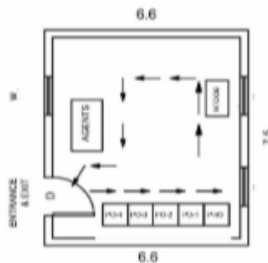

Google Map View

Polling Station Building Front View

Polling Station Front View

Cad View

Key MAP View

MINIMUM BASIC FACILITY (PLEASE ✓)	WATER	RAMP	PLUG POINT	TOILET	HEALTHCARE
	✓	✓	✓	✓	✓

சட்டமன்றத் தொகுதியின் எண் மற்றும் பெயர் : 112-அவிநாசி பிரிவு எண் மற்றும் பெயர் 1-கரியாம்பாளையம் (வ.கி) மற்றும் (ஊ), கரியாம்பாளையம் புதூர் வார்டு எண்1