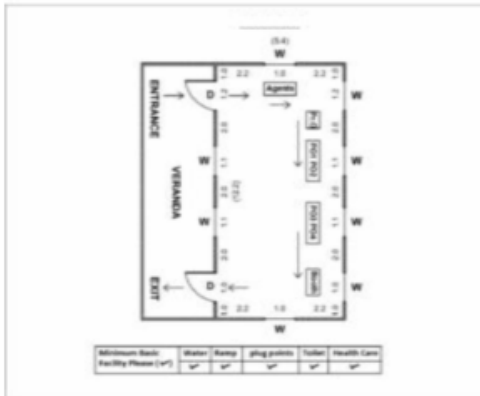

Cad View

Key MAP View