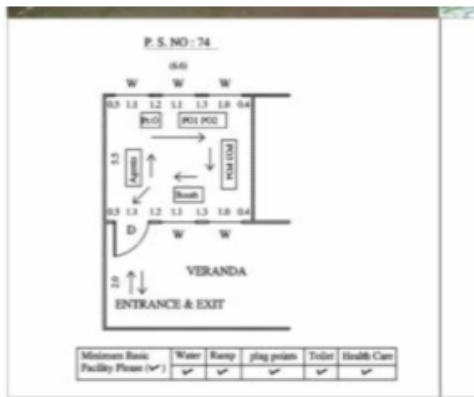

Google Map View

Polling Station Building Front View

Polling Station Front View

Cad View

Key MAP View

1 பெயர் : அஜந்தா கணவர் பெயர் : சதாசிவம் வீட்டு எண் : 1 வயது : 42 பாலினம் : பெண் Photo is available	XSS1135292	2 பெயர் : சாகுல் ஹமீது தந்தை பெயர் : அப்துல் ஜபார் வீட்டு எண் : 1 வயது : 42 பாலினம் : ஆண் Photo is available	XSS1135615	3 பெயர் : சிவக்குமார் தந்தை பெயர் : வீரசுப்பிரமணி வீட்டு எண் : 1 வயது : 40 பாலினம் : ஆண் Photo is available	XSS0113266
4 பெயர் : சித்தேஷ் ராய் தந்தை பெயர் : தூதுநாத்ராய் வீட்டு எண் : 1 வயது : 38 பாலினம் : ஆண் Photo is available	XSS2216943	5 பெயர் : சங்கரகணேஷ் தந்தை பெயர் : கோபால்சாமி வீட்டு எண் : 1 வயது : 38 பாலினம் : ஆண் Photo is available	XSS1135665	6 பெயர் : உதயக்குமார் தந்தை பெயர் : பழனிசாமி வீட்டு எண் : 1-18 வயது : 41 பாலினம் : ஆண் Photo is available	XSS1135110
S2 7 பெயர் : ஆனந்தகுமார் சுப்ரமணியம் தந்தை பெயர் : சுப்ரமணியம் வீட்டு எண் : 1/246 ஜே 11 வயது : 40 பாலினம் : ஆண் Photo is available	XSS1209436	8 பெயர் : பாலாஜி தந்தை பெயர் : சரவணன் வீட்டு எண் : 1-509 வயது : 35 பாலினம் : ஆண் Photo is available	XSS0486738	9 பெயர் : சதாசிவம் தந்தை பெயர் : ராமன் வீட்டு எண் : 2 வயது : 42 பாலினம் : ஆண் Photo is available	XSS1135219
10 பெயர் : கோவிந்தன் தந்தை பெயர் : ராமபிரம்மம் வீட்டு எண் : 2-36 வயது : 55 பாலினம் : ஆண் Photo is available	XSS1208438	11 பெயர் : சரவணன் தந்தை பெயர் : கோவிந்தன் வீட்டு எண் : 2-36 வயது : 33 பாலினம் : ஆண் Photo is available	XSS1208446	12 பெயர் : தியாகராஜன் தந்தை பெயர் : தியாகராஜன் வீட்டு எண் : 2-76 வயது : 35 பாலினம் : ஆண் Photo is available	XSS0486753
13 பெயர் : ராஜஸ்வரி கணவர் பெயர் : பச்சையப்பன் வீட்டு எண் : 2-150 வயது : 40 பாலினம் : பெண் Photo is available	XSS2017689	14 பெயர் : பச்சையப்பன் தந்தை பெயர் : கோபாலகிருஷ்ணன் வீட்டு எண் : 2-150A வயது : 42 பாலினம் : ஆண் Photo is available	XSS2017374	15 பெயர் : மாதேஸ்வரன் தந்தை பெயர் : சேகர் வீட்டு எண் : 2/270 வயது : 22 பாலினம் : ஆண் Photo is available	XSS3334125
S2 16 பெயர் : கார்த்திகா தந்தை பெயர் : அனோக பாண்டி வீட்டு எண் : 2-288 வயது : 35 பாலினம் : பெண் Photo is available	XSS2502516	17 பெயர் : சோமசுந்தரம் தந்தை பெயர் : மாணிக்கம் வீட்டு எண் : 3 வயது : 57 பாலினம் : ஆண் Photo is available	XSS2018034	18 பெயர் : சரோஜினிதேவி கணவர் பெயர் : பாஸ்கரன் வீட்டு எண் : 3 வயது : 49 பாலினம் : பெண் Photo is available	XSS1511757
19 பெயர் : கீதா கணவர் பெயர் : தங்கமுனியாண்டி வீட்டு எண் : 3 வயது : 40 பாலினம் : பெண் Photo is available	XSS2018174	20 பெயர் : செல்வி கணவர் பெயர் : கார்த்திக் வீட்டு எண் : 3 வயது : 36 பாலினம் : பெண் Photo is available	XSS2017812	21 பெயர் : காளீஸ்வரி பிச்சைமணி தந்தை பெயர் : பிச்சை மணி வீட்டு எண் : 3/94பி வயது : 34 பாலினம் : பெண் Photo is available	XSS1208792
22 பெயர் : ஹேமலதா ஆறுமுகம் தந்தை பெயர் : ஆறுமுகம் கா வீட்டு எண் : 4 வயது : 22 பாலினம் : பெண் Photo is available	XSS3598463	23 பெயர் : பூர்ணிமா கணவர் பெயர் : கருப்பையா வீட்டு எண் : 4-28 வயது : 84 பாலினம் : பெண் Photo is available	GDR5527650	24 பெயர் : நாச்சிமுத்து தந்தை பெயர் : ராமசாமி வீட்டு எண் : 4-29 வயது : 89 பாலினம் : ஆண் Photo is available	GDR2600617
25 பெயர் : சுப்பிரமணியம் தந்தை பெயர் : கந்தசாமி வீட்டு எண் : 4-29 வயது : 73 பாலினம் : ஆண் Photo is available	GDR5527213	26 பெயர் : சாமிநாதன் தந்தை பெயர் : கருப்புசாமி வீட்டு எண் : 4-29 வயது : 69 பாலினம் : ஆண் Photo is available	GDR5525977	27 பெயர் : மூணாமுருகன் தந்தை பெயர் : முத்துராமலிங்கம் வீட்டு எண் : 4-29 வயது : 65 பாலினம் : ஆண் Photo is available	GDR5528229
28 பெயர் : பாலசுப்பிரமணியம் தந்தை பெயர் : நாச்சிமுத்து வீட்டு எண் : 4-29 வயது : 63 பாலினம் : ஆண் Photo is available	XSS3153871	29 பெயர் : கற்பகம் கணவர் பெயர் : சண்முகவேல் வீட்டு எண் : 4-29 வயது : 60 பாலினம் : பெண் Photo is available	GDR1993146	30 பெயர் : செல்வி கணவர் பெயர் : ரங்கநாதன் வீட்டு எண் : 4-29 வயது : 59 பாலினம் : பெண் Photo is available	GDR5526405