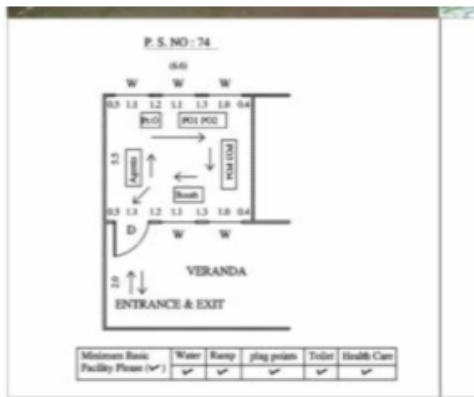

Google Map View

Polling Station Building Front View

Polling Station Front View

Cad View

Key MAP View

1	XSS1135169	பெயர் : சீனிவாசன் தந்தை பெயர்: ஜெயராமன் வீட்டு எண் : 8-250 வயது : 42 பாலினம் : ஆண்	Photo is available	2	XSS0113290	பெயர் : தியாகராஜன் தந்தை பெயர்: சுப்பிரமணி வீட்டு எண் : 8-252 வயது : 37 பாலினம் : ஆண்	Photo is available	3	XSS2017382	பெயர் : தண்டபாணி தந்தை பெயர்: பழனிச்சாமி வீட்டு எண் : 8-257 வயது : 56 பாலினம் : ஆண்	Photo is available
4	XSS0111849	பெயர் : மோகன்ராஜ் தந்தை பெயர்: கந்தசாமி வீட்டு எண் : 8-261 வயது : 51 பாலினம் : ஆண்	Photo is available	# 5	XSS0111864	பெயர் : மைவிழி கணவர் பெயர்: மோகன்ராஜ் வீட்டு எண் : 8-261 வயது : 48 பாலினம் : பெண்	Photo is available	6	XSS3886017	பெயர் : சாருகேஷ் தந்தை பெயர்: மோகன்ராஜ் வீட்டு எண் : 8/261 வயது : 19 பாலினம் : ஆண்	Photo is available
7	XSS2531028	பெயர் : ஜாபர் சாதிக் முஸ்தபா தந்தை பெயர்: முஸ்தபா கமால் வீட்டு எண் : 8/262 வயது : 60 பாலினம் : ஆண்	Photo is available	8	XSS2530624	பெயர் : ஜாபர் பரகத் நிஷா கணவர் பெயர்: ஜாபர் சாதிக் முஸ்தபா வீட்டு எண் : 8/263 வயது : 51 பாலினம் : பெண்	Photo is available	9	XSS2530665	பெயர் : முஸ்தபா ஜாபர் ஜாவித் தந்தை பெயர்: ஜாபர் சாதிக் முஸ்தபா வீட்டு எண் : 8/263 வயது : 33 பாலினம் : ஆண்	Photo is available
10	XSS2530640	பெயர் : ஜாபர் சாதிக் ஜாகீர் உசேன் தந்தை பெயர்: ஜாபர் சாதிக் முஸ்தபா வீட்டு எண் : 8/263 வயது : 31 பாலினம் : ஆண்	Photo is available	11	XSS2530616	பெயர் : ஜாபர் ஜாஸ்மின் பேகம் தந்தை பெயர்: ஜாபர் சாதிக் முஸ்தபா வீட்டு எண் : 8/263 வயது : 28 பாலினம் : பெண்	Photo is available	12	XSS3822392	பெயர் : அப்துல் முதலிஃப் தந்தை பெயர்: பொன்னையா வீட்டு எண் : 8/263 வயது : 19 பாலினம் : ஆண்	Photo is available
13	XSS3446762	பெயர் : ஷீலா கணவர் பெயர்: சதீஷ் குமார் வீட்டு எண் : 8/266 வயது : 35 பாலினம் : பெண்	Photo is available	14	XSS2502508	பெயர் : நம்பிராஜ் தந்தை பெயர்: பாலகிருஷ்ணன் வீட்டு எண் : 8-273E வயது : 55 பாலினம் : ஆண்	Photo is available	15	XSS1854991	பெயர் : எஸ்தர் ராணி கணவர் பெயர்: ஆபேல் வீட்டு எண் : 8-275 வயது : 57 பாலினம் : பெண்	Photo is available
16	XSS1209261	பெயர் : பாபு தந்தை பெயர்: சடையப்பன் வீட்டு எண் : 8-275 வயது : 54 பாலினம் : ஆண்	Photo is available	17	XSS1209253	பெயர் : ஜீலியட் மேரி கணவர் பெயர்: பாபு வீட்டு எண் : 8-275 வயது : 44 பாலினம் : பெண்	Photo is available	18	XSS1855006	பெயர் : ஜான் வெஸ்டீ தந்தை பெயர்: ஆபேல் வீட்டு எண் : 8-275 வயது : 37 பாலினம் : பெண்	Photo is available
19	XSS3155421	பெயர் : யஸ்மின் பாணு தந்தை பெயர்: சாதிக் பாட்சா வீட்டு எண் : 8/275 வயது : 26 பாலினம் : பெண்	Photo is available	20	XSS3230836	பெயர் : ஆஷிஃப் தந்தை பெயர்: சாதிக் பாட்சா வீட்டு எண் : 8/275 (2) வயது : 25 பாலினம் : ஆண்	Photo is available	21	XSS0113886	பெயர் : பர்னீன்பாணு கணவர் பெயர்: சாதிக்பாட்சா வீட்டு எண் : 8-275A வயது : 47 பாலினம் : பெண்	Photo is available
22	XSS3197159	பெயர் : ஜநிநீரா தாஜ் தந்தை பெயர்: அக்பர் ஸைத் வீட்டு எண் : 8/278 வயது : 26 பாலினம் : பெண்	Photo is available	23	XSS3197183	பெயர் : முஹமத் ஷாஹரிம் தந்தை பெயர்: அக்பர் ஸைத் வீட்டு எண் : 8/278 வயது : 25 பாலினம் : ஆண்	Photo is available	24	XSS2548352	பெயர் : கவிதா தந்தை பெயர்: ராஜேந்திரன் வீட்டு எண் : 8/282 -1 வயது : 27 பாலினம் : பெண்	Photo is available
25	XSS2216372	பெயர் : கிரிஜா கணவர் பெயர்: சதீஸ் வீட்டு எண் : 8-283 வயது : 35 பாலினம் : பெண்	Photo is available	26	XSS2017549	பெயர் : சந்தியா தந்தை பெயர்: மகேந்திரன் வீட்டு எண் : 8-283 வயது : 34 பாலினம் : பெண்	Photo is available	27	XSS2502607	பெயர் : சந்தோஷ் தந்தை பெயர்: சரவணமகேஷ்வரன் வீட்டு எண் : 8-283 வயது : 28 பாலினம் : ஆண்	Photo is available
28	XSS2217743	பெயர் : கோவிந்தராஜ் தந்தை பெயர்: பொன்றாம் வீட்டு எண் : 8-284 வயது : 67 பாலினம் : ஆண்	Photo is available	29	XSS2017804	பெயர் : தேவராஜ் தந்தை பெயர்: கருப்பத்தேவர் வீட்டு எண் : 8-284 வயது : 58 பாலினம் : ஆண்	Photo is available	30	XSS2216471	பெயர் : லதா கணவர் பெயர்: கோவிந்தராஜ் வீட்டு எண் : 8-284 வயது : 55 பாலினம் : பெண்	Photo is available