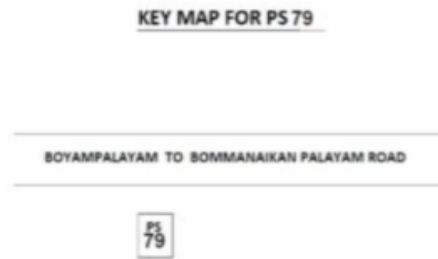

Key MAP View