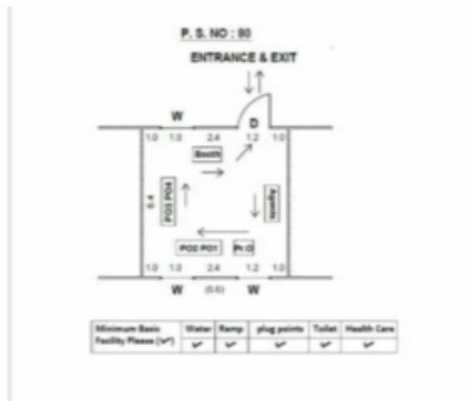

Google Map View

Polling Station Building Front View

Polling Station Front View

Cad View

Key MAP View

1	XSS1052372	பெயர் : கீதா கணவர் பெயர்: அங்குசாமி வீட்டு எண் : 1 வயது : 55 பாலினம் : பெண்	Photo is available	2	XSS1675925	பெயர் : சீனிவாசன் தந்தை பெயர்: நாராயண வீட்டு எண் : 1 வயது : 44 பாலினம் : ஆண்	Photo is available	3	XSS0700443	பெயர் : மகராஜ்கனி தந்தை பெயர்: மணிராஜ் வீட்டு எண் : 1 வயது : 39 பாலினம் : பெண்	Photo is available
4	XSS1675875	பெயர் : மஞ்சளா கணவர் பெயர்: குணசேகரன் வீட்டு எண் : 1 வயது : 37 பாலினம் : பெண்	Photo is available	5	XSS2019768	பெயர் : ரவி தந்தை பெயர்: ராமகிருஷ்ணன் வீட்டு எண் : 1 வயது : 36 பாலினம் : ஆண்	Photo is available	6	XSS1675354	பெயர் : வினுகார்த்திக் தந்தை பெயர்: பொன்னுசாமி வீட்டு எண் : 1 வயது : 36 பாலினம் : ஆண்	Photo is available
7	XSS1675891	பெயர் : ஜெயசுதா தந்தை பெயர்: ஆனந்த் வீட்டு எண் : 1 வயது : 30 பாலினம் : பெண்	Photo is available	8	XSS2448314	பெயர் : சிவக்குமார் தந்தை பெயர்: கைலாசம் வீட்டு எண் : 1 வயது : 27 பாலினம் : ஆண்	Photo is available	9	XSS2448322	பெயர் : ஜெயசுதயராஜ் தந்தை பெயர்: பால்கரன் வீட்டு எண் : 1 வயது : 27 பாலினம் : ஆண்	Photo is available
10	GDR1996222	பெயர் : பழனிச்சாமி தந்தை பெயர்: பொம்மநாயக்கர் வீட்டு எண் : 1-27 வயது : 77 பாலினம் : ஆண்	Photo is available	11	GDR1998707	பெயர் : ரங்கம்மாள் கணவர் பெயர்: பழனிச்சாமி வீட்டு எண் : 1-27 வயது : 75 பாலினம் : பெண்	Photo is available	12	XSS2842490	பெயர் : செல்வராஜ் தந்தை பெயர்: பொன்னுசாமி வீட்டு எண் : 1-30 வயது : 64 பாலினம் : ஆண்	Photo is available
13	GDR5588793	பெயர் : சின்னம்மாள் கணவர் பெயர்: செல்வராஜ் வீட்டு எண் : 1-30 வயது : 57 பாலினம் : பெண்	Photo is available	14	XSS3536273	பெயர் : சின்னையன் சின்னையன் இதழ்யா கணவர் பெயர்: சின்னையன் சின்னையன் வீட்டு எண் : 1/40 பாலினம்: கம்ப	Photo is available	15	GDR5589403	பெயர் : கீதா கணவர் பெயர்: சக்கரைசாமி வீட்டு எண் : 1-42 வயது : 44 பாலினம் : பெண்	Photo is available
16	XSS3811536	பெயர் : ஜோதி கணவர் பெயர்: தெய்வேந்திரன் வீட்டு எண் : 1/66 வயது : 30 பாலினம் : பெண்	Photo is available	17	XSS3285319	பெயர் : சீவாத்தல் கணவர் பெயர்: ராமசாமி வீட்டு எண் : 1/74/1353 வயது : 70 பாலினம் : பெண்	Photo is available	18	GDR9377250	பெயர் : முத்துசாமி தந்தை பெயர்: ரங்கநாயகம் வீட்டு எண் : 1-102 வயது : 73 பாலினம் : ஆண்	Photo is available
19	XSS2605657	பெயர் : கோபாலா கிருஷ்ணன் தந்தை பெயர்: பூநிவாசன் வீட்டு எண் : 1/112-ஏ வயது : 26 பாலினம் : ஆண்	Photo is available	20	XSS1675545	பெயர் : சம்புதாஸ் தந்தை பெயர்: சிவதாஸ் வீட்டு எண் : 1-113 வயது : 43 பாலினம் : ஆண்	Photo is available	21	XSS1675552	பெயர் : ரிங்குதேவி கணவர் பெயர்: சங்கர் சிவதாஸ் வீட்டு எண் : 1-113 வயது : 41 பாலினம் : பெண்	Photo is available
22	GDR5587761	பெயர் : சடையப்பன் தந்தை பெயர்: முத்துசாமி வீட்டு எண் : 1-116 வயது : 79 பாலினம் : ஆண்	Photo is available	23	GDR5587670	பெயர் : உஷாதேவி கணவர் பெயர்: சடையப்பன் வீட்டு எண் : 1-116 வயது : 63 பாலினம் : பெண்	Photo is available	24	GDR5592613	பெயர் : சிவசுப்ரமணி தந்தை பெயர்: சடையப்பன் வீட்டு எண் : 1-116 வயது : 44 பாலினம் : ஆண்	Photo is available
25	GDR5587779	பெயர் : செந்தில்குமார் தந்தை பெயர்: சடையப்பன் வீட்டு எண் : 1-116 வயது : 44 பாலினம் : ஆண்	Photo is available	26	GDR5593215	பெயர் : குப்புசாமி தந்தை பெயர்: கண்ணையன் வீட்டு எண் : 1-150 வயது : 78 பாலினம் : ஆண்	Photo is available	27	XSS2652519	பெயர் : கீர்த்தனா தந்தை பெயர்: சந்திரசேகரன் வீட்டு எண் : 1/152-1ஏ வயது : 25 பாலினம் : பெண்	Photo is available
28	XSS2605558	பெயர் : ஸுகாஷ் தந்தை பெயர்: பாலன் வீட்டு எண் : 1/153 வயது : 25 பாலினம் : ஆண்	Photo is available	29	GDR5593900	பெயர் : மாணிக்கம் தந்தை பெயர்: அர்த்தனாரி வீட்டு எண் : 1-156 வயது : 62 பாலினம் : ஆண்	Photo is available	30	GDR5593827	பெயர் : ராஜம்மாள் கணவர் பெயர்: மாணிக்கம் வீட்டு எண் : 1-156 வயது : 60 பாலினம் : பெண்	Photo is available