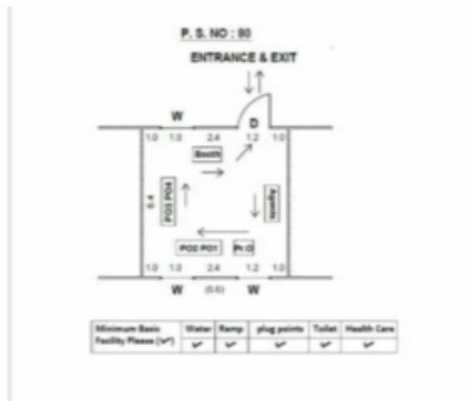

Google Map View

Polling Station Building Front View

Polling Station Front View

Cad View

Key MAP View

1 பெயர் : சுப்பிரமணியன் தந்தை பெயர்: முருகன் வீட்டு எண் : 1 வயது : 52 பாலினம் : ஆண் Photo is available	XSS2019594	2 பெயர் : துரைசாமி தந்தை பெயர்: அந்தோணிமுத்து வீட்டு எண் : 1 வயது : 47 பாலினம் : ஆண் Photo is available	XSS0549279	3 பெயர் : ரத்தினம்மாள் கணவர் பெயர்: துரைசாமி வீட்டு எண் : 1 வயது : 43 பாலினம் : பெண் Photo is available	XSS0548933
4 பெயர் : லட்சுமி கணவர் பெயர்: சுப்பிரமணியன் வீட்டு எண் : 1 வயது : 42 பாலினம் : பெண் Photo is available	XSS2019602	5 பெயர் : லட்சுமணன் தந்தை பெயர்: நவந்தகிருஷ்ணன் வீட்டு எண் : 1 வயது : 42 பாலினம் : ஆண் Photo is available	XSS1675974	6 பெயர் : சசிபூஷன்குமார் தி தந்தை பெயர்: நாராயணன் வீட்டு எண் : 1-5 வயது : 40 பாலினம் : ஆண் Photo is available	XSS1675768
7 பெயர் : மாதேஷ்வரன் தந்தை பெயர்: சுப்பிரமணியன் வீட்டு எண் : 1-115 வயது : 56 பாலினம் : ஆண் Photo is available	XSS0116616	8 பெயர் : முத்துராக்கு கணவர் பெயர்: பார்த்தசாரதி வீட்டு எண் : 1-118 வயது : 43 பாலினம் : பெண் Photo is available	XSS1215797	9 பெயர் : சத்யா கணவர் பெயர்: குமார் வீட்டு எண் : 1-121 வயது : 42 பாலினம் : பெண் Photo is available	XSS2219731
10 பெயர் : பழனிமமாள் கணவர் பெயர்: சக்திவேல் வீட்டு எண் : 1-155 வயது : 50 பாலினம் : பெண் Photo is available	GDR3300514	11 பெயர் : தேவராஜ் தாயின் பெயர்: ருக்குமணி வீட்டு எண் : 1-275 வயது : 43 பாலினம் : ஆண் Photo is available	GDR5588140	12 பெயர் : அன்பரசு தாயின் பெயர்: ருக்குமணி வீட்டு எண் : 1-275 வயது : 42 பாலினம் : ஆண் Photo is available	GDR5588306
13 பெயர் : ராணி கணவர் பெயர்: பண்ணாரி வீட்டு எண் : 1-681 வயது : 43 பாலினம் : பெண் Photo is available	XSS1215748	14 பெயர் : சிவகுமார் தந்தை பெயர்: பழனிசாமி வீட்டு எண் : 1-784 வயது : 50 பாலினம் : ஆண் Photo is available	GDR5591573	15 பெயர் : முத்துரத்தினம் தந்தை பெயர்: பழனிசாமி வீட்டு எண் : 1-784 வயது : 49 பாலினம் : ஆண் Photo is available	GDR5591227
16 பெயர் : ஈஸ்வரமூர்த்தி தந்தை பெயர்: நடராஜ் வீட்டு எண் : 1-786 வயது : 51 பாலினம் : ஆண் Photo is available	GDR5591771	17 பெயர் : கருப்புசாமி தந்தை பெயர்: நடராஜ் வீட்டு எண் : 1-786 வயது : 48 பாலினம் : ஆண் Photo is available	GDR5591730	18 பெயர் : வானதி கணவர் பெயர்: மகாலிங்கம் வீட்டு எண் : 1-787 வயது : 46 பாலினம் : பெண் Photo is available	GDR5591763
19 பெயர் : சாமிநாதன் தந்தை பெயர்: சதாசிவம் வீட்டு எண் : 1-788 வயது : 55 பாலினம் : ஆண் Photo is available	XSS2130839	20 பெயர் : சகுந்தலா கணவர் பெயர்: சாமிநாதன் வீட்டு எண் : 1-788 வயது : 46 பாலினம் : பெண் Photo is available	GDR3299641	21 பெயர் : சந்தோஷ் குமார் தந்தை பெயர்: சாமிநாதன் வீட்டு எண் : 1/788 வயது : 26 பாலினம் : ஆண் Photo is available	XSS2586519
22 பெயர் : காளியம்மாள் கணவர் பெயர்: அய்யாவு வீட்டு எண் : 1-788-4 வயது : 74 பாலினம் : பெண் Photo is available	GDR5589551	23 பெயர் : பழனிச்சாமி தந்தை பெயர்: அய்யாவு வீட்டு எண் : 1-788-4 வயது : 48 பாலினம் : ஆண் Photo is available	GDR5592753	24 பெயர் : விஜயலட்சுமி கணவர் பெயர்: முருகேஷ் வீட்டு எண் : 1-790 வயது : 72 பாலினம் : பெண் Photo is available	XSS0115089
25 பெயர் : ரவிசந்திரன் தந்தை பெயர்: முருகேஷ் வீட்டு எண் : 1-790 வயது : 51 பாலினம் : ஆண் Photo is available	XSS0115105	26 பெயர் : வெண்ணிலா கணவர் பெயர்: ரவிசந்திரன் வீட்டு எண் : 1-790 வயது : 42 பாலினம் : பெண் Photo is available	XSS0115246	27 பெயர் : காந்திமதி கணவர் பெயர்: செல்வம் வீட்டு எண் : 1-791 வயது : 52 பாலினம் : பெண் Photo is available	GDR5591375
28 பெயர் : முனுசாமி தந்தை பெயர்: பெருமாள் வீட்டு எண் : 1-797 வயது : 74 பாலினம் : ஆண் Photo is available	GDR1996693	29 பெயர் : சின்னபொண்ணு கணவர் பெயர்: முனுசாமி வீட்டு எண் : 1-797 வயது : 71 பாலினம் : பெண் Photo is available	GDR1999200	30 பெயர் : செந்தில்குமார் தந்தை பெயர்: முனுசாமி வீட்டு எண் : 1-797 வயது : 50 பாலினம் : ஆண் Photo is available	GDR1997444