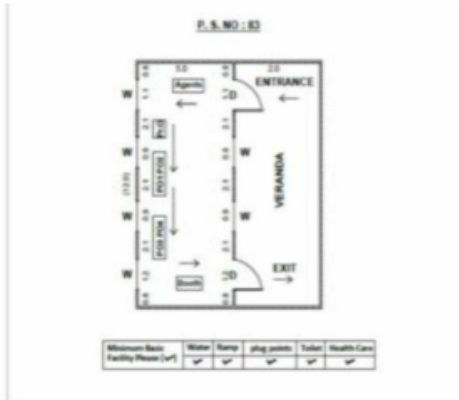

Google Map View

Polling Station Building Front View

Polling Station Front View

Cad View

Key MAP View

1 பெயர் : காளிமுத்து தந்தை பெயர்: செனப்பன் வீட்டு எண் : 1 வயது : 88 பாலினம் : ஆண் Photo is available	XSS1223346	2 பெயர் : குப்புசாமி தந்தை பெயர்: சுந்தரம் வீட்டு எண் : 1 வயது : 77 பாலினம் : ஆண் Photo is available	XSS0986372	3 பெயர் : அழகிரியம்மாள் கணவர் பெயர்: மல்லி வீட்டு எண் : 1 வயது : 73 பாலினம் : பெண் Photo is available	XSS1223148
4 பெயர் : பாக்கியம் கணவர் பெயர்: நடராஜ் வீட்டு எண் : 1 வயது : 69 பாலினம் : பெண் Photo is available	XSS1221605	5 பெயர் : ராஜபுஷ்பம் கணவர் பெயர்: பாலசுப்ரமணியம் வீட்டு எண் : 1 வயது : 68 பாலினம் : பெண் Photo is available	XSS1221456	6 பெயர் : வேலுமணி கணவர் பெயர்: காளிமுத்து வீட்டு எண் : 1 வயது : 68 பாலினம் : பெண் Photo is available	XSS1220946
7 பெயர் : ரத்தினம் இதரர் பெயர்: நடராஜன் வீட்டு எண் : 1 வயது : 68 பாலினம் : ஆண் Photo is available	XSS1220144	8 பெயர் : தெய்வநாயகி கணவர் பெயர்: அவினாசியப்பன் வீட்டு எண் : 1 வயது : 65 பாலினம் : பெண் Photo is available	XSS1679042	9 பெயர் : மயிலாத்தாள் கணவர் பெயர்: அருணாச்சலம் வீட்டு எண் : 1 வயது : 62 பாலினம் : பெண் Photo is available	XSS0986083
10 பெயர் : ராஜேஸ்வரி கணவர் பெயர்: கோபால் வீட்டு எண் : 1 வயது : 60 பாலினம் : பெண் Photo is available	XSS0986117	11 பெயர் : நடராஜன் தந்தை பெயர்: நாச்சிமுத்து வீட்டு எண் : 1 வயது : 59 பாலினம் : ஆண் Photo is available	XSS0985606	12 பெயர் : ஆறுமுகம் தந்தை பெயர்: முனியாண்டி வீட்டு எண் : 1 வயது : 58 பாலினம் : ஆண் Photo is available	XSS1223353
13 பெயர் : செல்வராஜ் தந்தை பெயர்: நடராஜ் வீட்டு எண் : 1 வயது : 56 பாலினம் : ஆண் Photo is available	XSS1223478	14 பெயர் : கலாமணி கணவர் பெயர்: நடராஜ் வீட்டு எண் : 1 வயது : 56 பாலினம் : பெண் Photo is available	XSS1223502	15 பெயர் : சாந்தாமணி கணவர் பெயர்: நடராஜன் வீட்டு எண் : 1 வயது : 55 பாலினம் : பெண் Photo is available	XSS0985614
16 பெயர் : சின்னன் தந்தை பெயர்: சுப்பையா வீட்டு எண் : 1 வயது : 54 பாலினம் : ஆண் Photo is available	XSS1221670	17 பெயர் : தங்கபாண்டிராஜ் தந்தை பெயர்: ராஜ் வீட்டு எண் : 1 வயது : 53 பாலினம் : ஆண் Photo is available	XSS1221514	18 பெயர் : அம்பிகாவதி கணவர் பெயர்: செல்வராஜ் வீட்டு எண் : 1 வயது : 53 பாலினம் : பெண் Photo is available	XSS1223114
19 பெயர் : சாந்தி கணவர் பெயர்: துரைசாமி வீட்டு எண் : 1 வயது : 52 பாலினம் : பெண் Photo is available	XSS0985788	20 பெயர் : சண்முகம் தந்தை பெயர்: பழனிச்சாமி வீட்டு எண் : 1 வயது : 52 பாலினம் : ஆண் Photo is available	XSS0985671	21 பெயர் : சுப்புலட்சுமி கணவர் பெயர்: ஆறுமுகம் வீட்டு எண் : 1 வயது : 52 பாலினம் : பெண் Photo is available	XSS1221530
22 பெயர் : ஏழுமலை தந்தை பெயர்: வேலாயுதம் வீட்டு எண் : 1 வயது : 52 பாலினம் : ஆண் Photo is available	XSS1221662	23 பெயர் : செல்வம் தந்தை பெயர்: கருப்பையா வீட்டு எண் : 1 வயது : 51 பாலினம் : ஆண் Photo is available	XSS1678853	24 பெயர் : கிரி தந்தை பெயர்: கதிர்சென் வீட்டு எண் : 1 வயது : 50 பாலினம் : ஆண் Photo is available	XSS0985887
25 பெயர் : வசந்தி கணவர் பெயர்: சின்னசாமி வீட்டு எண் : 1 வயது : 49 பாலினம் : பெண் Photo is available	XSS0986356	26 பெயர் : மீனாட்சி கணவர் பெயர்: முருகேசன் வீட்டு எண் : 1 வயது : 49 பாலினம் : பெண் Photo is available	XSS1223460	27 பெயர் : முருகானந்தம் தந்தை பெயர்: அழகர்சாமி வீட்டு எண் : 1 வயது : 48 பாலினம் : ஆண் Photo is available	XSS0986034
28 பெயர் : ராஜசேகர் தந்தை பெயர்: மாரியப்பன் வீட்டு எண் : 1 வயது : 46 பாலினம் : ஆண் Photo is available	XSS1222603	29 பெயர் : ஈஸ்வரி கணவர் பெயர்: பாண்டியன் வீட்டு எண் : 1 வயது : 46 பாலினம் : பெண் Photo is available	XSS1679000	30 பெயர் : கவிதா கணவர் பெயர்: செல்வம் வீட்டு எண் : 1 வயது : 45 பாலினம் : பெண் Photo is available	XSS0985630