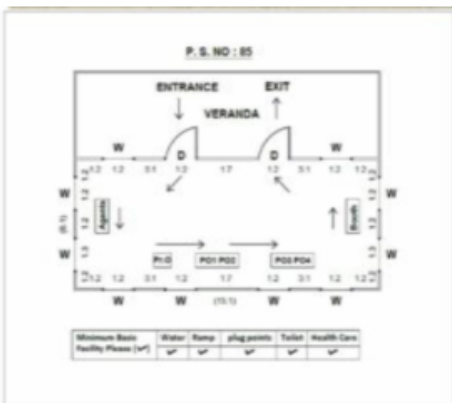

Google Map View

Polling Station Building Front View

Polling Station Front View

Cad View

Key MAP View

1	XSS1054501	பெயர் : சேகர் தந்தை பெயர்: மகாலிங்கம் வீட்டு எண் : 1 வயது : 46 பாலினம் : ஆண்	Photo is available	2	XSS1860196	பெயர் : இந்திராணி கணவர் பெயர்: தியாகராஜன் வீட்டு எண் : 1 வயது : 36 பாலினம் : பெண்	Photo is available	3	XSS3553922	பெயர் : சக்திபிரியா தந்தை பெயர்: ஜெயராஜ் வீட்டு எண் : 1 வயது : 23 பாலினம் : பெண்	Photo is available
4	XSS3557626	பெயர் : நேகா தந்தை பெயர்: சுந்தரராஜ் வீட்டு எண் : 1 வயது : 22 பாலினம் : பெண்	Photo is available	5	XSS3554300	பெயர் : மகாலட்சுமி தந்தை பெயர்: கண்ணன் வீட்டு எண் : 1 வயது : 22 பாலினம் : பெண்	Photo is available	6	XSS3652773	பெயர் : ரேணுகாதேவி தந்தை பெயர்: ஆறுமுகம் வீட்டு எண் : 1 வயது : 20 பாலினம் : பெண்	Photo is available
7	XSS3596640	பெயர் : நந்தினி கணவர் பெயர்: நிஷாந்த் வீட்டு எண் : 1/18 பீ வயது : 22 பாலினம் : பெண்	Photo is available	8	GDR2519585	பெயர் : சாந்தாமணி கணவர் பெயர்: சண்முகம் வீட்டு எண் : 1/176-ஏஸ-89 வயது : 63 பாலினம் : பெண்	Photo is available	9	GDR8180556	பெயர் : சுரேஷ் தந்தை பெயர்: சண்முகம் வீட்டு எண் : 1/176-ஏஸ-89 வயது : 43 பாலினம் : ஆண்	Photo is available
10	XSS1515360	பெயர் : குமார் தாயின் பெயர்: சாந்திமணி வீட்டு எண் : 1/176-ஏஸ-89 வயது : 37 பாலினம் : ஆண்	Photo is available	11	XSS1515444	பெயர் : பிரபாவதி கணவர் பெயர்: சுரேஷ் வீட்டு எண் : 1/176-ஏஸ-89 வயது : 35 பாலினம் : பெண்	Photo is available	12	XSS2021806	பெயர் : சுந்தர் தந்தை பெயர்: நமச்சிவாயன் வீட்டு எண் : 1-258 வயது : 44 பாலினம் : ஆண்	Photo is available
13	XSS2021814	பெயர் : மாரிமுத்து தந்தை பெயர்: நமச்சிவாயன் வீட்டு எண் : 1-258 வயது : 41 பாலினம் : ஆண்	Photo is available	14	XSS0125609	பெயர் : மணிராஜ் தந்தை பெயர்: ரத்தினம் வீட்டு எண் : 1-353 வயது : 38 பாலினம் : ஆண்	Photo is available	# 15	XSS2342350	பெயர் : முனியசாமி தந்தை பெயர்: மாரியப்பன் வீட்டு எண் : 1-416 வயது : 28 பாலினம் : ஆண்	Photo is available
S 16	XSS0550004	பெயர் : விஜயகுமார் தந்தை பெயர்: பொன்னுசாமி வீட்டு எண் : 1/493 வயது : 45 பாலினம் : ஆண்	Photo is available	17	XFZ0747956	பெயர் : கோமதி கணவர் பெயர்: சந்திரன் வீட்டு எண் : 1/520 வயது : 50 பாலினம் : பெண்	Photo is available	18	XSS3634755	பெயர் : ஹரிஷ் ராகவேந்திரன் தந்தை பெயர்: சிவானந்தம் வீட்டு எண் : 1/691 வயது : 21 பாலினம் : ஆண்	Photo is available
19	XSS3321924	பெயர் : ராமையா தந்தை பெயர்: ராமசந்தரன் வீட்டு எண் : 1/847 வயது : 59 பாலினம் : ஆண்	Photo is available	20	XSS3321932	பெயர் : மரகதா வசுஷ்மி கணவர் பெயர்: ராமையா வீட்டு எண் : 1/847 வயது : 47 பாலினம் : பெண்	Photo is available	21	XSS3314937	பெயர் : கணேஷ் ராஜா தந்தை பெயர்: ராமையா வீட்டு எண் : 1/847 வயது : 25 பாலினம் : ஆண்	Photo is available
22	XSS3378502	பெயர் : ரா முத்துகிருஷ்ணன் தாயின் பெயர்: பாக்கியலட்சுமி வீட்டு எண் : 1/888 வயது : 34 பாலினம் : ஆண்	Photo is available	23	XSS2342343	பெயர் : சிவா தந்தை பெயர்: ரவி வீட்டு எண் : 1-1310 வயது : 27 பாலினம் : ஆண்	Photo is available	24	XSS3382454	பெயர் : கௌசல்யா தந்தை பெயர்: பாண்டியன் வீட்டு எண் : 2/1 வயது : 23 பாலினம் : பெண்	Photo is available
25	XSS3425113	பெயர் : சித்திபீஸ்வரன் தந்தை பெயர்: மூர்த்தி வீட்டு எண் : 2/13 வயது : 30 பாலினம் : ஆண்	Photo is available	26	XSS3368917	பெயர் : லோகநாயகி ரங்கசாமி தந்தை பெயர்: ரங்கசாமி வசந்தி வீட்டு எண் : 2/84 வயது : 25 பாலினம் : பெண்	Photo is available	27	XSS3665783	பெயர் : சஜானா பேகம் தந்தை பெயர்: ரஜக் பாப் வீட்டு எண் : 2/84 வயது : 22 பாலினம் : பெண்	Photo is available
28	XSS2342392	பெயர் : ரங்கீலா தந்தை பெயர்: வள்ளல் வீட்டு எண் : 2-249 வயது : 28 பாலினம் : பெண்	Photo is available	29	GDR2495125	பெயர் : ராதாகிருஷ்ணன் தந்தை பெயர்: மலையாண்டி வீட்டு எண் : 2/724 1e வயது : 53 பாலினம் : ஆண்	Photo is available	30	GDR2495117	பெயர் : சீதா தந்தை பெயர்: மலையாண்டி வீட்டு எண் : 2/724 1e வயது : 45 பாலினம் : பெண்	Photo is available