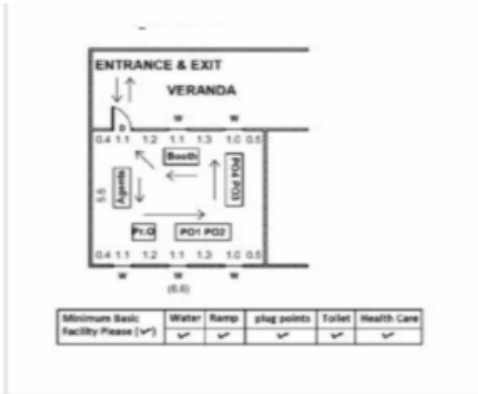

Cad View

Key MAP View