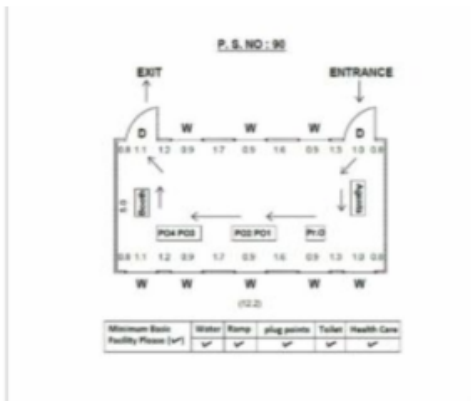

Google Map View

Polling Station Building Front View

Polling Station Front View

Cad View

Key MAP View

1 பெயர் : உமாவதி கணவர் பெயர் : காமராஜ் வீட்டு எண் : 1 வயது : 39 பாலினம் : பெண்	XSS1055615	Photo is available	2 பெயர் : திபக்குமார் தந்தை பெயர் : யோகிந்தர்குமார் வீட்டு எண் : 1 வயது : 38 பாலினம் : ஆண்	XSS1686385	Photo is available	3 பெயர் : அருக்காணி கணவர் பெயர் : பழனிசாமி வீட்டு எண் : 2/227 வயது : 54 பாலினம் : பெண்	XSS2450054	Photo is available
4 பெயர் : மலர்விழி கணவர் பெயர் : அர்ச்சுணன் வீட்டு எண் : 2ஏ/1023 வயது : 37 பாலினம் : பெண்	XSS3590098	Photo is available	5 பெயர் : பூநிதி தந்தை பெயர் : சுரேஷ் வீட்டு எண் : 3/364 வயது : 19 பாலினம் : ஆண்	XSS3908050	Photo is available	6 பெயர் : புவனேஸ்வரி கணவர் பெயர் : சிவராஜ் வீட்டு எண் : 3/1944 வயது : 51 பாலினம் : பெண்	GDR8184608	Photo is available
7 பெயர் : வெங்கடேசன் தந்தை பெயர் : தண்டபாணி வீட்டு எண் : 4-36 வயது : 41 பாலினம் : ஆண்	XSS2224038	Photo is available	8 பெயர் : நாகராஜ் தந்தை பெயர் : நாகராஜ் வீட்டு எண் : 5 வயது : 64 பாலினம் : ஆண்	XSS2022887	Photo is available	9 பெயர் : பாண்டல்வரி கணவர் பெயர் : நாகராஜ் வீட்டு எண் : 5 வயது : 60 பாலினம் : பெண்	XSS2022895	Photo is available
10 பெயர் : குமார் இதரர் பெயர் : வசந்தி வீட்டு எண் : 5 வயது : 57 பாலினம் : ஆண்	XSS1516343	Photo is available	11 பெயர் : அசோகன் தந்தை பெயர் : கலியபெருமாள் வீட்டு எண் : 5 வயது : 48 பாலினம் : ஆண்	XSS1516400	Photo is available	12 பெயர் : கைலங்குமார் தந்தை பெயர் : பதோர்ந்தாஸ் வீட்டு எண் : 5 வயது : 46 பாலினம் : ஆண்	XSS2023067	Photo is available
13 பெயர் : லதாகே கணவர் பெயர் : கிருஷ்ணன் வீட்டு எண் : 5 வயது : 43 பாலினம் : பெண்	XSS2343044	Photo is available	14 பெயர் : கண்ணன் தாயின் பெயர் : பாண்டல்வரி வீட்டு எண் : 5 வயது : 42 பாலினம் : ஆண்	XSS2022903	Photo is available	15 பெயர் : சரவணன் தந்தை பெயர் : பழனிசாமி வீட்டு எண் : 5 வயது : 41 பாலினம் : ஆண்	XSS1516350	Photo is available
16 பெயர் : தூர்கா கணவர் பெயர் : ஈஸ்வரன் வீட்டு எண் : 5 வயது : 40 பாலினம் : பெண்	XSS2023075	Photo is available	17 பெயர் : ஹேமலதா தாயின் பெயர் : சசிகலா வீட்டு எண் : 5 வயது : 39 பாலினம் : பெண்	XSS1516368	Photo is available	18 பெயர் : காயத்ரி தாயின் பெயர் : சசிகலா வீட்டு எண் : 5 வயது : 38 பாலினம் : பெண்	XSS1516376	Photo is available
19 பெயர் : அருண் குமார் தந்தை பெயர் : ஆறுமுகம் வீட்டு எண் : 5 வயது : 35 பாலினம் : ஆண்	XSS0488650	Photo is available	20 பெயர் : சண்முகசுந்தரம் தந்தை பெயர் : மயில்சாமி வீட்டு எண் : 5-5 வயது : 40 பாலினம் : ஆண்	XSS0129734	Photo is available	21 பெயர் : ஜேசப் தந்தை பெயர் : சங்கரலிங்கம் வீட்டு எண் : 5-5-493 வயது : 87 பாலினம் : ஆண்	XSS1861806	Photo is available
22 பெயர் : சுந்தர் தந்தை பெயர் : பாலசண்முகம் வீட்டு எண் : 5-10 வயது : 53 பாலினம் : ஆண்	XSS1861814	Photo is available	23 பெயர் : மேனகா கணவர் பெயர் : சேகர் வீட்டு எண் : 5-24-49A வயது : 31 பாலினம் : பெண்	XSS2023125	Photo is available	24 பெயர் : கிஷோர் குமார் பக்கி தந்தை பெயர் : கொர் பக்கி வீட்டு எண் : 5-52 வயது : 55 பாலினம் : ஆண்	XSS0704676	Photo is available
25 பெயர் : பிபிக்குமார் தந்தை பெயர் : துந்தாஸ் வீட்டு எண் : 5-87 வயது : 33 பாலினம் : ஆண்	XSS2223758	Photo is available	26 பெயர் : துர்கேஷ் தாயின் பெயர் : சங்கீதா வீட்டு எண் : 5/100 வயது : 23 பாலினம் : ஆண்	XSS3318151	Photo is available	27 பெயர் : சுந்தர்ராஜ் தந்தை பெயர் : பெருமாள் வீட்டு எண் : 5-104 வயது : 58 பாலினம் : ஆண்	XSS1055482	Photo is available
28 பெயர் : சாரதாமணி கணவர் பெயர் : சுந்தர் ராஜ் வீட்டு எண் : 5-104 வயது : 52 பாலினம் : பெண்	XSS1055490	Photo is available	29 பெயர் : கிருத்திகா தேவி கணவர் பெயர் : உமாநாத் வீட்டு எண் : 5-104 வயது : 50 பாலினம் : பெண்	XSS1861822	Photo is available	30 பெயர் : பூஷ்பலாதா கணவர் பெயர் : ரங்கசாமி வீட்டு எண் : 5-213 வயது : 57 பாலினம் : பெண்	XSS0966697	Photo is available