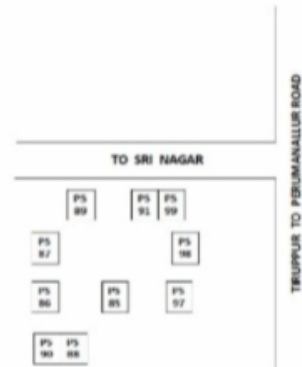

Google Map View

Polling Station Building Front View

Polling Station Front View

Cad View

Key MAP View

1	XSS1517598	பெயர் : மதி தந்தை பெயர்: ஜெயராாமன் வீட்டு எண் : 1 வயது : 53 பாலினம் : ஆண்	Photo is available	2	XSS3778339	பெயர் : பூவேந்திரன் தந்தை பெயர்: கண்ணன் வீட்டு எண் : 1 வயது : 34 பாலினம் : ஆண்	Photo is available	3	XSS3443199	பெயர் : ப்லேஸ்ஸர் தந்தை பெயர்: டேனியல் வீட்டு எண் : 1/54 வயது : 23 பாலினம் : பெண்	Photo is available
4	XSS3912615	பெயர் : அபினைஷ் தந்தை பெயர்: மூர்த்தி வீட்டு எண் : 1/143 வயது : 20 பாலினம் : ஆண்	Photo is available	5	XSS1686831	பெயர் : கீதா கணவர் பெயர்: கார்த்திக் வீட்டு எண் : 1/148 வயது : 35 பாலினம் : பெண்	Photo is available	6	XSS3641305	பெயர் : பிரதோஷ் நிஷா தந்தை பெயர்: ஷாகுல் அமீது வீட்டு எண் : 1/960 வயது : 21 பாலினம் : பெண்	Photo is available
7	XSS3860608	பெயர் : பாண்டியராஜன் செ தந்தை பெயர்: செல்லம் வீட்டு எண் : 1, ஜே பி நகர் வயது : 47 பாலினம் : ஆண்	Photo is available	8	XSS1517341	பெயர் : நாராயணசாமி தந்தை பெயர்: ரங்கசாமி வீட்டு எண் : 2 வயது : 49 பாலினம் : ஆண்	Photo is available	9	XSS2023224	பெயர் : லாவண்யா தந்தை பெயர்: குருநாதன் வீட்டு எண் : 2-3-248 வயது : 30 பாலினம் : பெண்	Photo is available
10	XSS1516988	பெயர் : தேன்மொழி நாராயணசாமி கணவர் பெயர்: நாராயணசாமி வீட்டு எண் : 2-140 வயது : 47 பாலினம் : பெண்	Photo is available	11	XSS1231067	பெயர் : சதிஸ்குமார் தந்தை பெயர்: சண்முகம் வீட்டு எண் : 3-4 வயது : 33 பாலினம் : பெண்	Photo is available	12	XSS1230978	பெயர் : பரமசிவம் தந்தை பெயர்: சுப்பிரமணி வீட்டு எண் : 3-12 வயது : 34 பாலினம் : ஆண்	Photo is available
13	XSS1230994	பெயர் : தியாகு தந்தை பெயர்: சிவசாமி வீட்டு எண் : 3-23-24 வயது : 43 பாலினம் : ஆண்	Photo is available	14	XSS1231083	பெயர் : பழனிசாமி தந்தை பெயர்: சின்னான் வீட்டு எண் : 3-42 வயது : 53 பாலினம் : ஆண்	Photo is available	15	XSS3392354	பெயர் : அனிஷா பேகம் தந்தை பெயர்: ரஜாக் பாய் வீட்டு எண் : 3/82 வயது : 26 பாலினம் : பெண்	Photo is available
16	XSS1231059	பெயர் : பாட்டம்மாள் கணவர் பெயர்: சுப்பிரமணி வீட்டு எண் : 3-91 வயது : 61 பாலினம் : பெண்	Photo is available	17	XSS1231026	பெயர் : முருகன் தந்தை பெயர்: ராஜீ வீட்டு எண் : 3-108 வயது : 56 பாலினம் : ஆண்	Photo is available	18	XSS1230952	பெயர் : கு பாண்டியன் தந்தை பெயர்: குன்சு வீட்டு எண் : 3-108 வயது : 41 பாலினம் : ஆண்	Photo is available
19	XSS1230960	பெயர் : க முத்திஸ்வரி கணவர் பெயர்: த கவிசுமார் வீட்டு எண் : 3-108 வயது : 36 பாலினம் : பெண்	Photo is available	20	XSS3254042	பெயர் : ஜெயலட்சுமி கணவர் பெயர்: நடராஜ் வீட்டு எண் : 3/207 வயது : 42 பாலினம் : பெண்	Photo is available	21	XSS3414380	பெயர் : ரேகா ரமேஷ் படேல் கணவர் பெயர்: ரமேஷ் வீட்டு எண் : 3/222 வயது : 42 பாலினம் : பெண்	Photo is available
22	XSS3411253	பெயர் : அருண் அருண் இதரர் பெயர்: மோகன் குமார் வீட்டு எண் : 3/249 வயது : 34 பாலினம் : ஆண்	Photo is available	23	XSS2681575	பெயர் : அபிராமி தந்தை பெயர்: கார்த்திகேயன் வீட்டு எண் : 3/317 வயது : 25 பாலினம் : பெண்	Photo is available	24	XSS1231091	பெயர் : கருப்புசாமி தந்தை பெயர்: நாக்கப்பசெட்டியார் வீட்டு எண் : 3-343 வயது : 55 பாலினம் : ஆண்	Photo is available
25	XSS1231117	பெயர் : ராஜன் தந்தை பெயர்: முத்துச்சாமி வீட்டு எண் : 3-361 வயது : 60 பாலினம் : ஆண்	Photo is available	26	XSS1231133	பெயர் : கௌதமி தந்தை பெயர்: ராஜன் வீட்டு எண் : 3-361 வயது : 32 பாலினம் : பெண்	Photo is available	27	XSS2224285	பெயர் : சுவாதி தந்தை பெயர்: ராஜன் வீட்டு எண் : 3-361 வயது : 30 பாலினம் : பெண்	Photo is available
28	XSS3911070	பெயர் : சூர்யா லா கணவர் பெயர்: பிரவீன் வீட்டு எண் : 3/381 சக்தி தியேட்டர் ரோடு வயது : 33 பாலினம் : பெண்	Photo is available	29	XSS3210895	பெயர் : மனோகரன் தந்தை பெயர்: பாலன் வீட்டு எண் : 3/442 வயது : 40 பாலினம் : ஆண்	Photo is available	30	XSS3210978	பெயர் : சுதா கணவர் பெயர்: மனோகரன் வீட்டு எண் : 3/442 வயது : 34 பாலினம் : பெண்	Photo is available