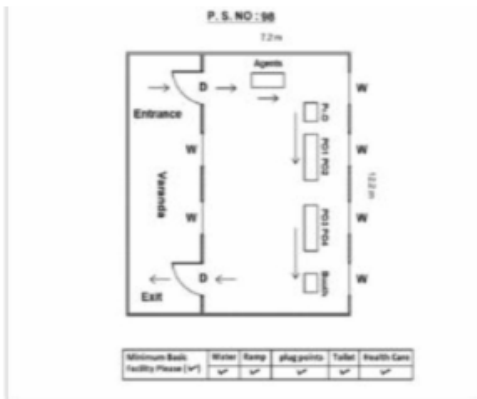

Google Map View

Polling Station Building Front View

Polling Station Front View

Cad View

Key MAP View

1 பெயர் : மணிகண்டன் தந்தை பெயர் : வெள்ளிச்சாமி வீட்டு எண் : 1 வயது : 49 பாலினம் : ஆண் Photo is available	XSS1520741	2 பெயர் : சேகர் இதரர் பெயர் : ஜெயஜோதி வீட்டு எண் : 1/2 ஆத்து தோட்டம் வயது : 66 பாலினம் : ஆண் Photo is available	XSS3630704	3 பெயர் : சக்திவேல் தந்தை பெயர் : ரத்தனம் வீட்டு எண் : 1-1431 வயது : 50 பாலினம் : ஆண் Photo is available	XSS2452662
4 பெயர் : சுவீதா தந்தை பெயர் : ஜெமு வீட்டு எண் : 1-413e வயது : 32 பாலினம் : பெண் Photo is available	XSS2452571	5 பெயர் : சங்கீதா தந்தை பெயர் : மாரியப்பன் வீட்டு எண் : 1-413h3 வயது : 43 பாலினம் : பெண் Photo is available	XSS2452621	6 பெயர் : கார்த்திக் தந்தை பெயர் : வழிவிட்டான் வீட்டு எண் : 1-419 வயது : 31 பாலினம் : ஆண் Photo is available	XSS2452688
7 பெயர் : ராஜலிங்கம் தந்தை பெயர் : சுயம்புத்துரை வீட்டு எண் : 1-475a வயது : 29 பாலினம் : ஆண் Photo is available	XSS2452654	8 பெயர் : திலகவதி தந்தை பெயர் : செல்வம் வீட்டு எண் : 1-490 வயது : 40 பாலினம் : ஆண் Photo is available	XSS2452597	9 பெயர் : முத்துராணி தந்தை பெயர் : சுந்தரராண்டி வீட்டு எண் : 1-490a2 வயது : 35 பாலினம் : பெண் Photo is available	XSS2452589
10 பெயர் : வினோதினி தந்தை பெயர் : சுப்பிரமணியம் வீட்டு எண் : 1-492 வயது : 33 பாலினம் : பெண் Photo is available	XSS2452738	11 பெயர் : முத்தாயாள் தந்தை பெயர் : சென்னியப்பகவுண்டர் வீட்டு எண் : 1-495 வயது : 70 பாலினம் : பெண் Photo is available	XSS2452605	12 பெயர் : பாப்பம்மாள் கணவர் பெயர் : குப்புசாமி வீட்டு எண் : 1-539 வயது : 63 பாலினம் : பெண் Photo is available	XSS2131738
13 பெயர் : வளர்மதி கணவர் பெயர் : ராஜகோபால் வீட்டு எண் : 1-539 வயது : 54 பாலினம் : பெண் Photo is available	XSS2131670	14 பெயர் : பாக்கியலட்சுமி கணவர் பெயர் : முனீஷ்வரன் வீட்டு எண் : 1-539-18a வயது : 38 பாலினம் : பெண் Photo is available	XSS2131688	15 பெயர் : பானுமதி கணவர் பெயர் : மணிராஜ் வீட்டு எண் : 1-539-20a வயது : 40 பாலினம் : பெண் Photo is available	XSS2131720
16 பெயர் : மாலதி கணவர் பெயர் : வெங்கடேசன் வீட்டு எண் : 1-556-6b வயது : 58 பாலினம் : பெண் Photo is available	XSS2131704	17 பெயர் : மனோசித்ரா கணவர் பெயர் : வெங்கடேசன் வீட்டு எண் : 1-556-6b வயது : 36 பாலினம் : பெண் Photo is available	XSS2131696	18 பெயர் : ராமசாமி தந்தை பெயர் : கவுண்டப்ப கவுண்டர் வீட்டு எண் : 1-642 வயது : 61 பாலினம் : ஆண் Photo is available	XSS2131654
19 பெயர் : பாப்பாத்தி கணவர் பெயர் : ராமசாமி வீட்டு எண் : 1-642 வயது : 51 பாலினம் : பெண் Photo is available	XSS2131662	20 பெயர் : லோகேஸ்குமார் தந்தை பெயர் : ராஜேந்திரன் வீட்டு எண் : 1-1866 வயது : 28 பாலினம் : ஆண் Photo is available	XSS2452670	21 பெயர் : விஜயராமன் தந்தை பெயர் : மனோகரன் வீட்டு எண் : 1a-11 வயது : 42 பாலினம் : ஆண் Photo is available	XSS2452316
22 பெயர் : ஜானகி தந்தை பெயர் : விஜயராமன் வீட்டு எண் : 1a-11 வயது : 38 பாலினம் : பெண் Photo is available	XSS2452373	23 பெயர் : கவிதா கணவர் பெயர் : முருகன் வீட்டு எண் : 2-42 வயது : 45 பாலினம் : பெண் Photo is available	XSS2452787	24 பெயர் : முருகன் தந்தை பெயர் : ரங்கன் வீட்டு எண் : 2-42 வயது : 44 பாலினம் : ஆண் Photo is available	XSS2498624
25 பெயர் : அலமேலு கணவர் பெயர் : சின்னசாமி வீட்டு எண் : 2-46-6A வயது : 43 பாலினம் : பெண் Photo is available	XSS2027654	26 பெயர் : பாக்கியராஜ் தந்தை பெயர் : நடேசன் வீட்டு எண் : 2-68 வயது : 50 பாலினம் : ஆண் Photo is available	XSS2027688	27 பெயர் : கோமதி தந்தை பெயர் : பாக்கியராஜ் வீட்டு எண் : 2-68 வயது : 41 பாலினம் : பெண் Photo is available	XSS2027662
28 பெயர் : தீபா தந்தை பெயர் : செல்வக்குமார் வீட்டு எண் : 2-90 வயது : 41 பாலினம் : பெண் Photo is available	XSS1858273	29 பெயர் : கார்த்திகேயன் தந்தை பெயர் : திருவேங்கடம் வீட்டு எண் : 2/184-இ2 வயது : 51 பாலினம் : ஆண் Photo is available	XSS2747897	30 பெயர் : சரவணன் தந்தை பெயர் : வெள்ளைசாமி வீட்டு எண் : 2-236 வயது : 37 பாலினம் : ஆண் Photo is available	XSS1866128